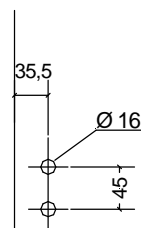

GG/H4-O

GG/K3-O

GG/K4-O

GG/A3-O

GG/Y3-O

Glasstärke 8 mm ESG
Schloss und Bänder in Edelstahl matt
optional beigelegt
(nicht im Türpreis enthalten).

2x Bohrungen senkrecht für 3-teiliges
Band GB26

3-teiliges Band GB26

Schlossbohrungen waagrecht für
Schloss SKE-UV (kurz, eckig, unverr.)

Schloss SKE UV