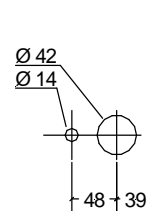

GG/K4

GG/A3

GG/Y3

GG/1F-O

GG/2F-O

GG/3F-O

GG/4F-O

GG/H2-O

GG/H4-O

GG/K3-O

GG/K4-O

GG/A3-O

GG/Y3-O

Glasstärke 8 mm ESG
Schloss und Bänder in Edelstahl matt
optional beigelegt
(nicht im Türpreis enthalten).

2x Bohrungen senkrecht für 3-teiliges
Band GB26

3-teiliges Band GB26

Schlossbohrungen waagrecht für
Schloss SKE-UV (kurz, eckig, unverr.)

Schloss SKE UV