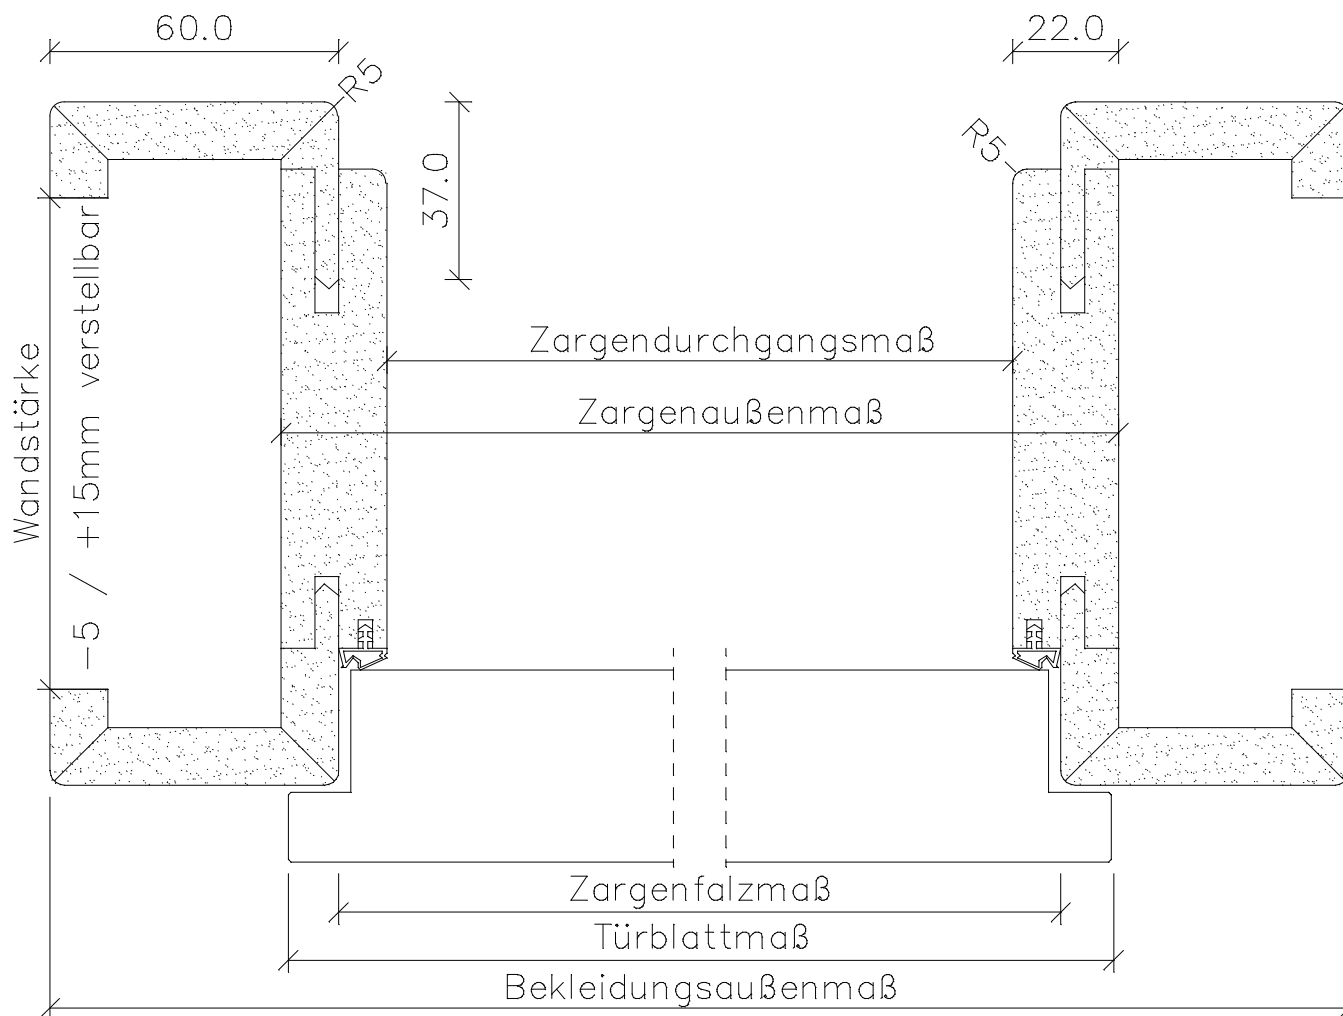

Weißlack Brandschutz-Zargen SN-T30

	Türbreite	Zargenfalzmaß	Zargendurchgangsmaß (ca.-Maße)	Zargenaußenmaß (ca.-Maße)	Bekleidungsaußenmaß (bei 60 mm Breite)
	610	591	570	614	711
	735	716	695	739	836
	860	841	820	864	961
	985	966	945	989	1086
	610 + 610 (1210)	1191	1170	1214	1311
	735 + 610 (1335)	1316	1295	1339	1436
	735 + 735 (1460)	1441	1420	1464	1561
	860 + 735 (1585)	1566	1545	1589	1686
	860 + 860 (1710)	1691	1670	1714	1811
	985 + 860 (1835)	1816	1795	1839	1936
	985 + 985 (1960)	1941	1920	1964	2061
Höhe	1985	1981	1970	1992	2041

Brandschutzzarge auch mit 75 mm breiter abgerundeter Bekleidung oder mit 55 mm bzw. 75 mm breiter, eckiger Bekleidung lieferbar.