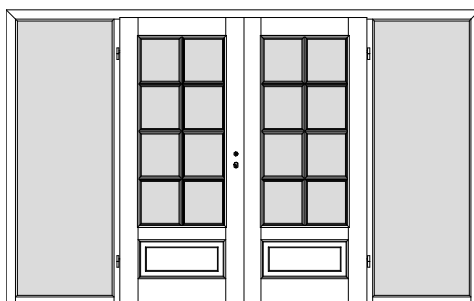

Windfangzargen *Typ SN / PZ2 / LH / BR / G6 / SG usw.*

WI1S

1-flgl. Tür mit 1 festen Seitenteil *links*

WI2S

1-flgl. Tür mit 2 festen Seitenteilen *links + rechts*

WI1S

1-flgl. Tür mit 1 festen Seitenteil *rechts*

WID1S

2-flgl. Tür mit 1 festen Seitenteil *links*

WID2S

2-flgl. Tür mit 2 festen Seitenteilen *links + rechts*

WID1S

2-flgl. Tür mit 1 festen Seitenteil *rechts*

WIG1S

1-flgl. Tür mit 1 festen Seitenteil *links*

WIG2S

1-flgl. Tür mit 2 festen Seitenteilen *links + rechts*

WIG1S

1-flgl. Tür mit 1 festen Seitenteil *rechts*

WIGD1S

2-flgl. Tür mit 1 festen Seitenteil *links*

WIGD2S

2-flgl. Tür mit 2 festen Seitenteilen *links + rechts*

WIGD1S

2-flgl. Tür mit 1 festen Seitenteil *rechts*

*** Alle Seitenteile / Oberlichter sind mit Glasleisten zur bauseitigen Verglasung vorbereitet, generell ohne Glas. ***