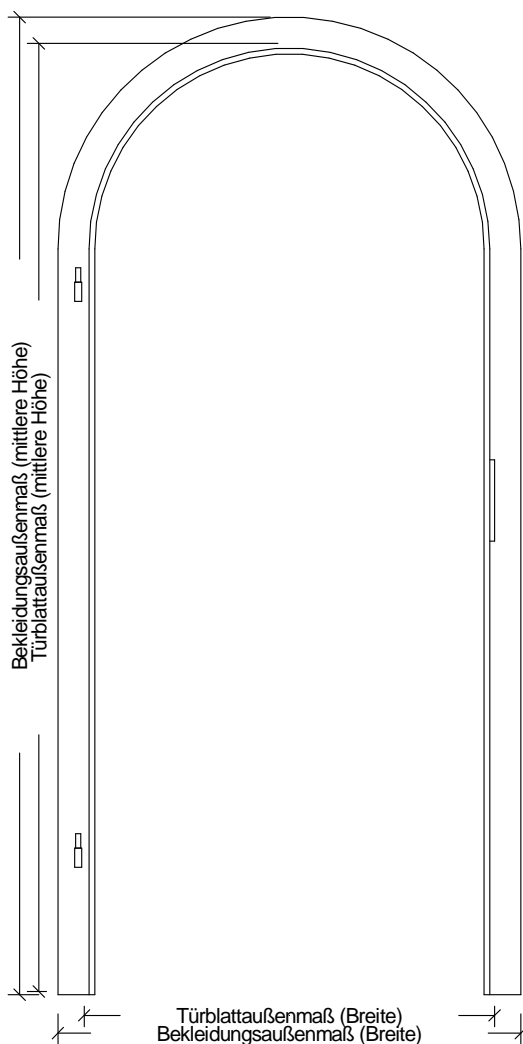

Weißlack Rundbogenzargen *SN-R / PZ2-R / LH-R – G6-R*

	Türbreite	Zargenfalzmaß	Bekleidungs- außenmaß (bei 60 mm Breite)	Bekleidungs- außenmaß (bei 65 mm Breite)	Bekleidungs- außenmaß (bei 100 mm Breite)
	610	592	712	722	792
	735	717	837	847	917
	860	842	962	972	1042
	985	967	1087	1097	1167
	610 + 610 (1210)	1192	1312	1322	1392
	735 + 610 (1335)	1317	1437	1447	1517
	735 + 735 (1460)	1442	1562	1572	1642
	860 + 735 (1585)	1567	1687	1697	1767
	860 + 860 (1710)	1692	1812	1822	1892
	985 + 860 (1835)	1817	1937	1947	2017
	985 + 985 (1960)	1942	2062	2072	2142
Höhe	1985	1983	2043	2048	2083