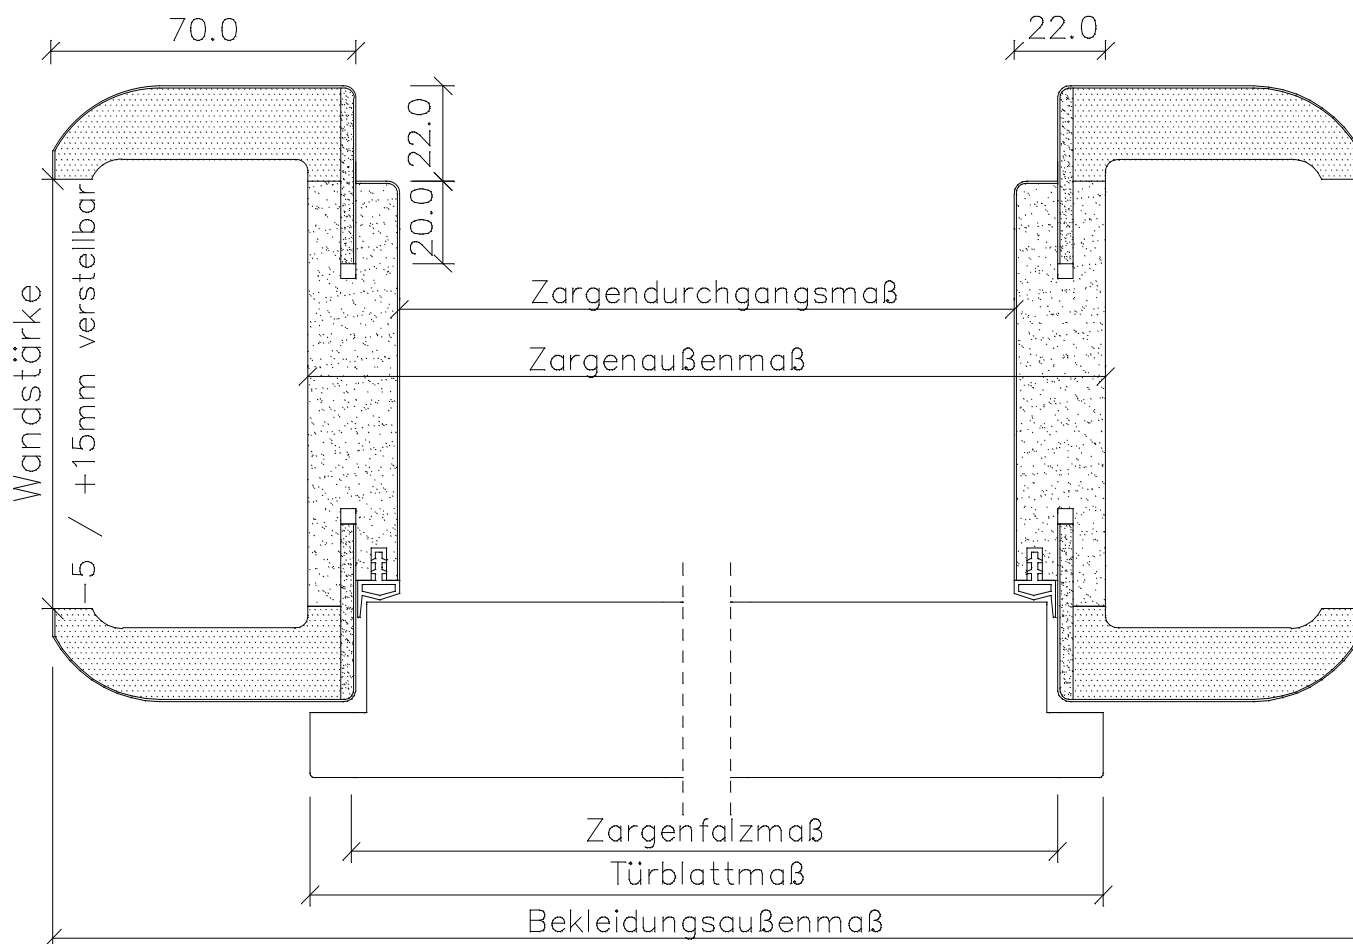

## Weißlack bombierte Zargen BR

	<b>Türbreite</b>	<b>Zargenfalzmaß</b>	<b>Zargendurchgangsmaß</b>	<b>Zargenaußenmaß</b>	<b>Bekleidungsaußenmaß</b>
	610	591	569	615	731
	735	716	694	740	856
	860	841	819	865	981
	985	966	944	990	1106
	610 + 610 (1210)	1191	1169	1215	1331
	735 + 610 (1335)	1316	1294	1340	1456
	735 + 735 (1460)	1441	1419	1465	1581
	860 + 735 (1585)	1566	1544	1590	1706
	860 + 860 (1710)	1691	1669	1715	1831
	985 + 860 (1835)	1816	1794	1840	1956
	985 + 985 (1960)	1941	1919	1965	2081
<b>Höhe</b>	1985	1981	1970	1993	2051