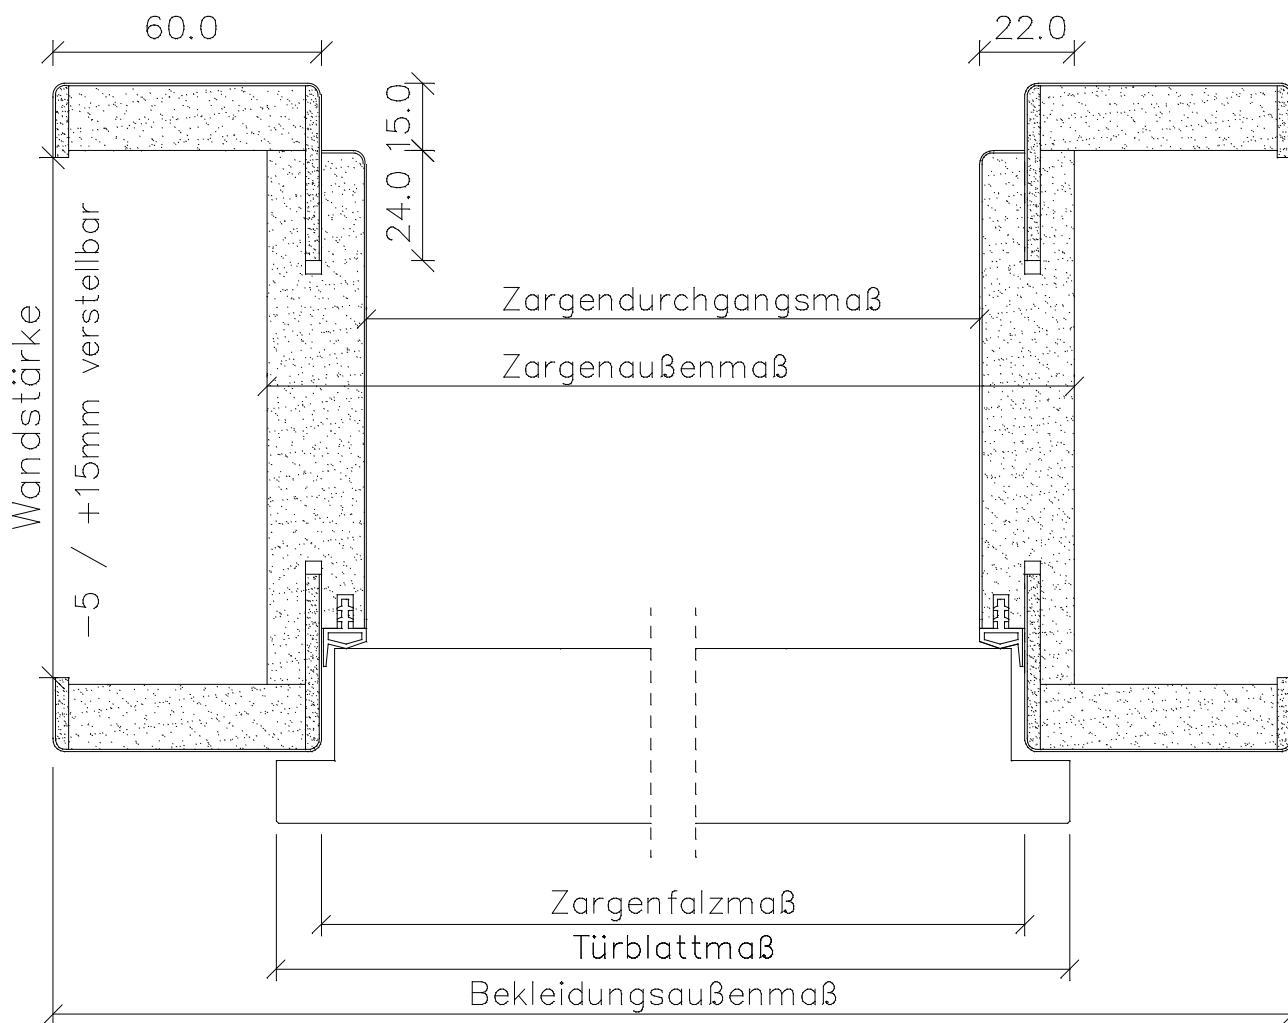

## Weißlack Soft-Normzargen SN

	<b>Türbreite</b>	<b>Zargenfalzmaß</b>	<b>Zargendurchgangsmaß</b>	<b>Zargenaußenmaß</b>	<b>Bekleidungsaußenmaß</b>
	610	591	569	615	711
	735	716	694	740	836
	860	841	819	865	961
	985	966	944	990	1086
	610 + 610 (1210)	1191	1169	1215	1311
	735 + 610 (1335)	1316	1294	1340	1436
	735 + 735 (1460)	1441	1419	1465	1561
	860 + 735 (1585)	1566	1544	1590	1686
	860 + 860 (1710)	1691	1669	1715	1811
	985 + 860 (1835)	1816	1794	1840	1936
	985 + 985 (1960)	1941	1919	1965	2061
<b>Höhe</b>	1985	1981	1970	1993	2041