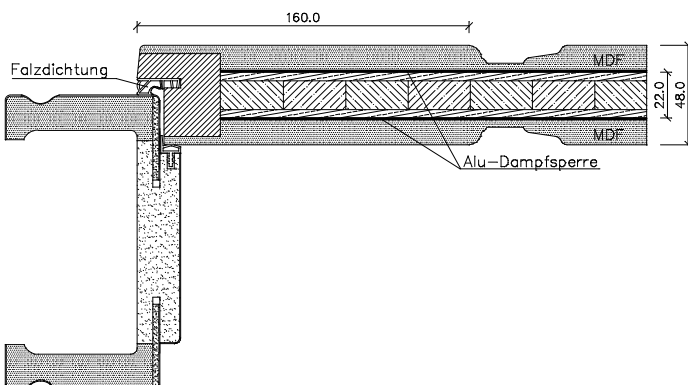

Weißlack Decosoft WE-Türen DS-WE

Rahmenstärke ca. 48 mm, Decks aus 2x 12 mm MDF,
2x Alu-Dampfsperre, Kern aus 1x 22 mm Tischlerplatte
Friesbreite außen 160 mm, Sockelhöhe 195 mm

DIN-Falz mit eingezogener Falzdichtung und Schalllex montiert
Marken-PZ-Schloss Stulp silberlack, Dorn 65mm,
3x Bandoberteile V0026WF vernickelt

Lichtausschnitte + Vorsatz-Sprossen
für 24mm Isolierglas

Klimaklasse III* / Schallschutzklasse 2*
(ca. 37 dB) **ungeprüft*