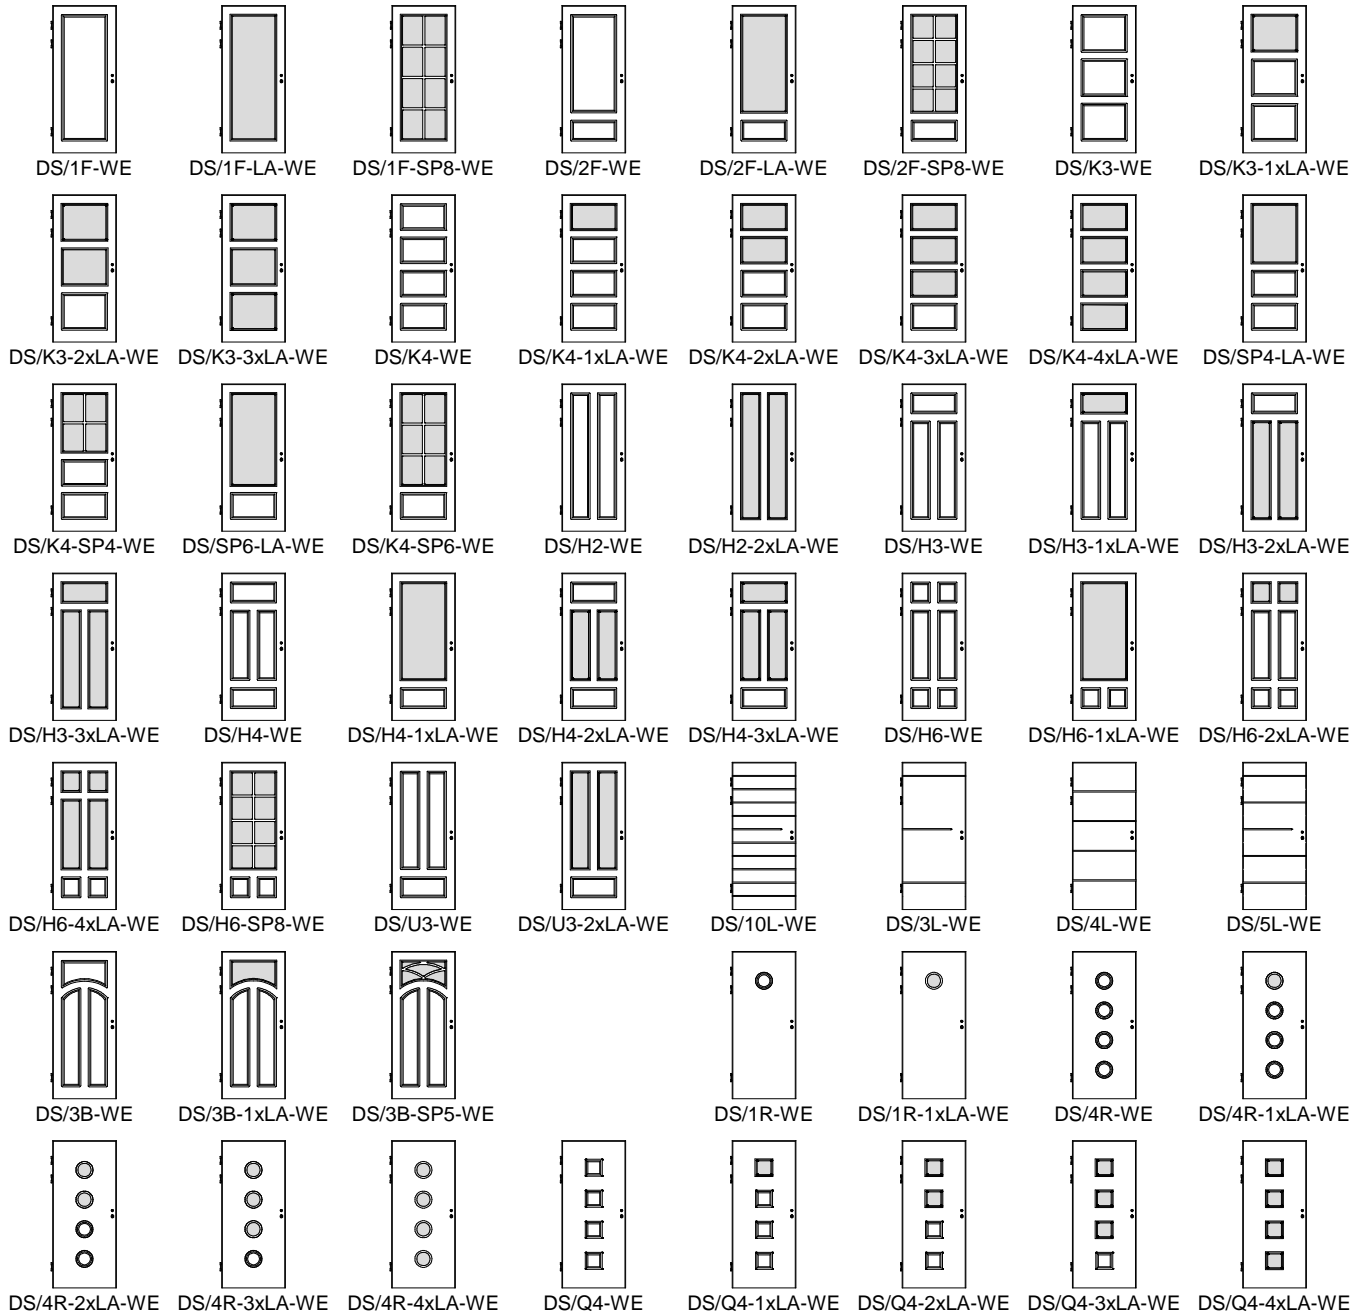

Weißlack Decosoft WE-Türen DS-WE

Rahmenstärke ca. 48 mm, Decks aus 2x 12 mm MDF,
2x Alu-Dampfsperre, Kern aus 1x 22 mm Tischlerplatte
Friesbreite außen 160 mm, Sockelhöhe 195 mm

DIN-Falz mit eingezogener Falzdichtung und Schalllex montiert
Marken-PZ-Schloss Stulp silberlack, Dorn 65mm,
3x Bandoberteile V0026WF vernickelt

Lichtausschnitte + Vorsatz-Sprossen
für 24mm Isolierglas

Klimaklasse III* / Schallschutzklasse 2*
(ca. 37 dB) **ungeprüft*