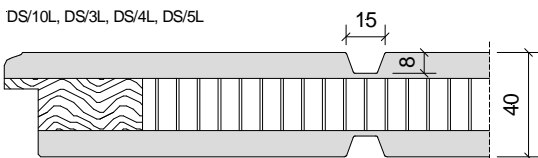

Weißlack Decosoft-Profiltüren DS

Türstärke ca. 40 mm,
Decks aus 2x 10 mm MDF,
Kern aus 20 mm Semisolid

Füllungen *deco-rund*
profil-gefräst,
Überschlag *deco-soft*
profiliert

Marken-BB-Schloss mit
weißem Stulp,
2x Bandoberteile V 0020
vernickelt

Vorsatzglasleistenrahmen,
Vorsatzsprossenrahmen

DS/10L, DS/3L, DS/4L, DS/5L

DS/1F, DS/2F, DS/K3, DS/K4, DS/H2, DS/H3,
DS/H6, DS/U3, DS/3B, DS/1R, DS/4R, DS/Q4