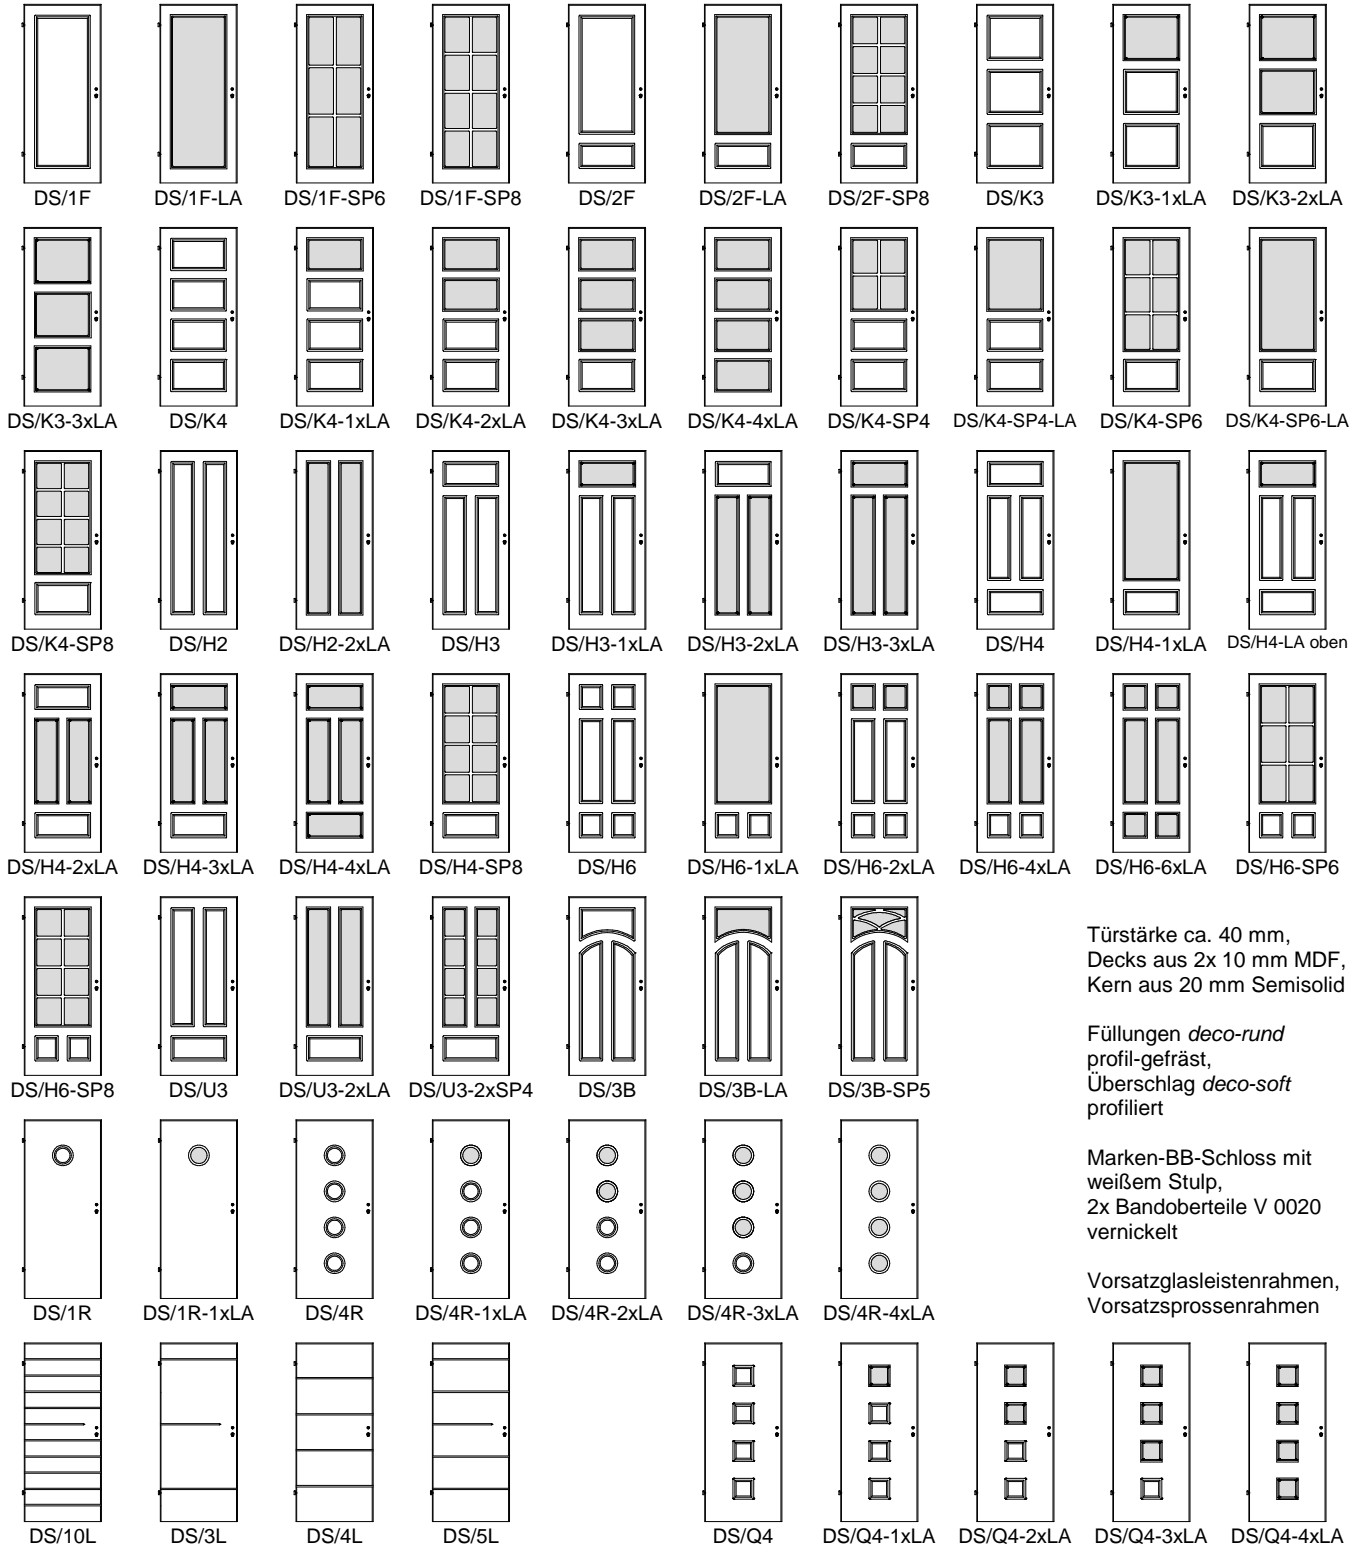

Weißlack Decosoft-Profiltüren DS

Türstärke ca. 40 mm,
Decks aus 2x 10 mm MDF,
Kern aus 20 mm Semisolid

Füllungen *deco-rund*
profil-gefräst,
Überschlag *deco-soft*
profiliert

Marken-BB-Schloss mit
weißem Stulp,
2x Bandoberteile V 0020
vernickelt

Vorsatzglasleistenrahmen,
Vorsatzsprossenrahmen

DS/10L, DS/3L, DS/4L, DS/5L

DS/1F, DS/2F, DS/K3, DS/K4, DS/H2, DS/H3,
DS/H6, DS/U3, DS/3B, DS/1R, DS/4R, DS/Q4