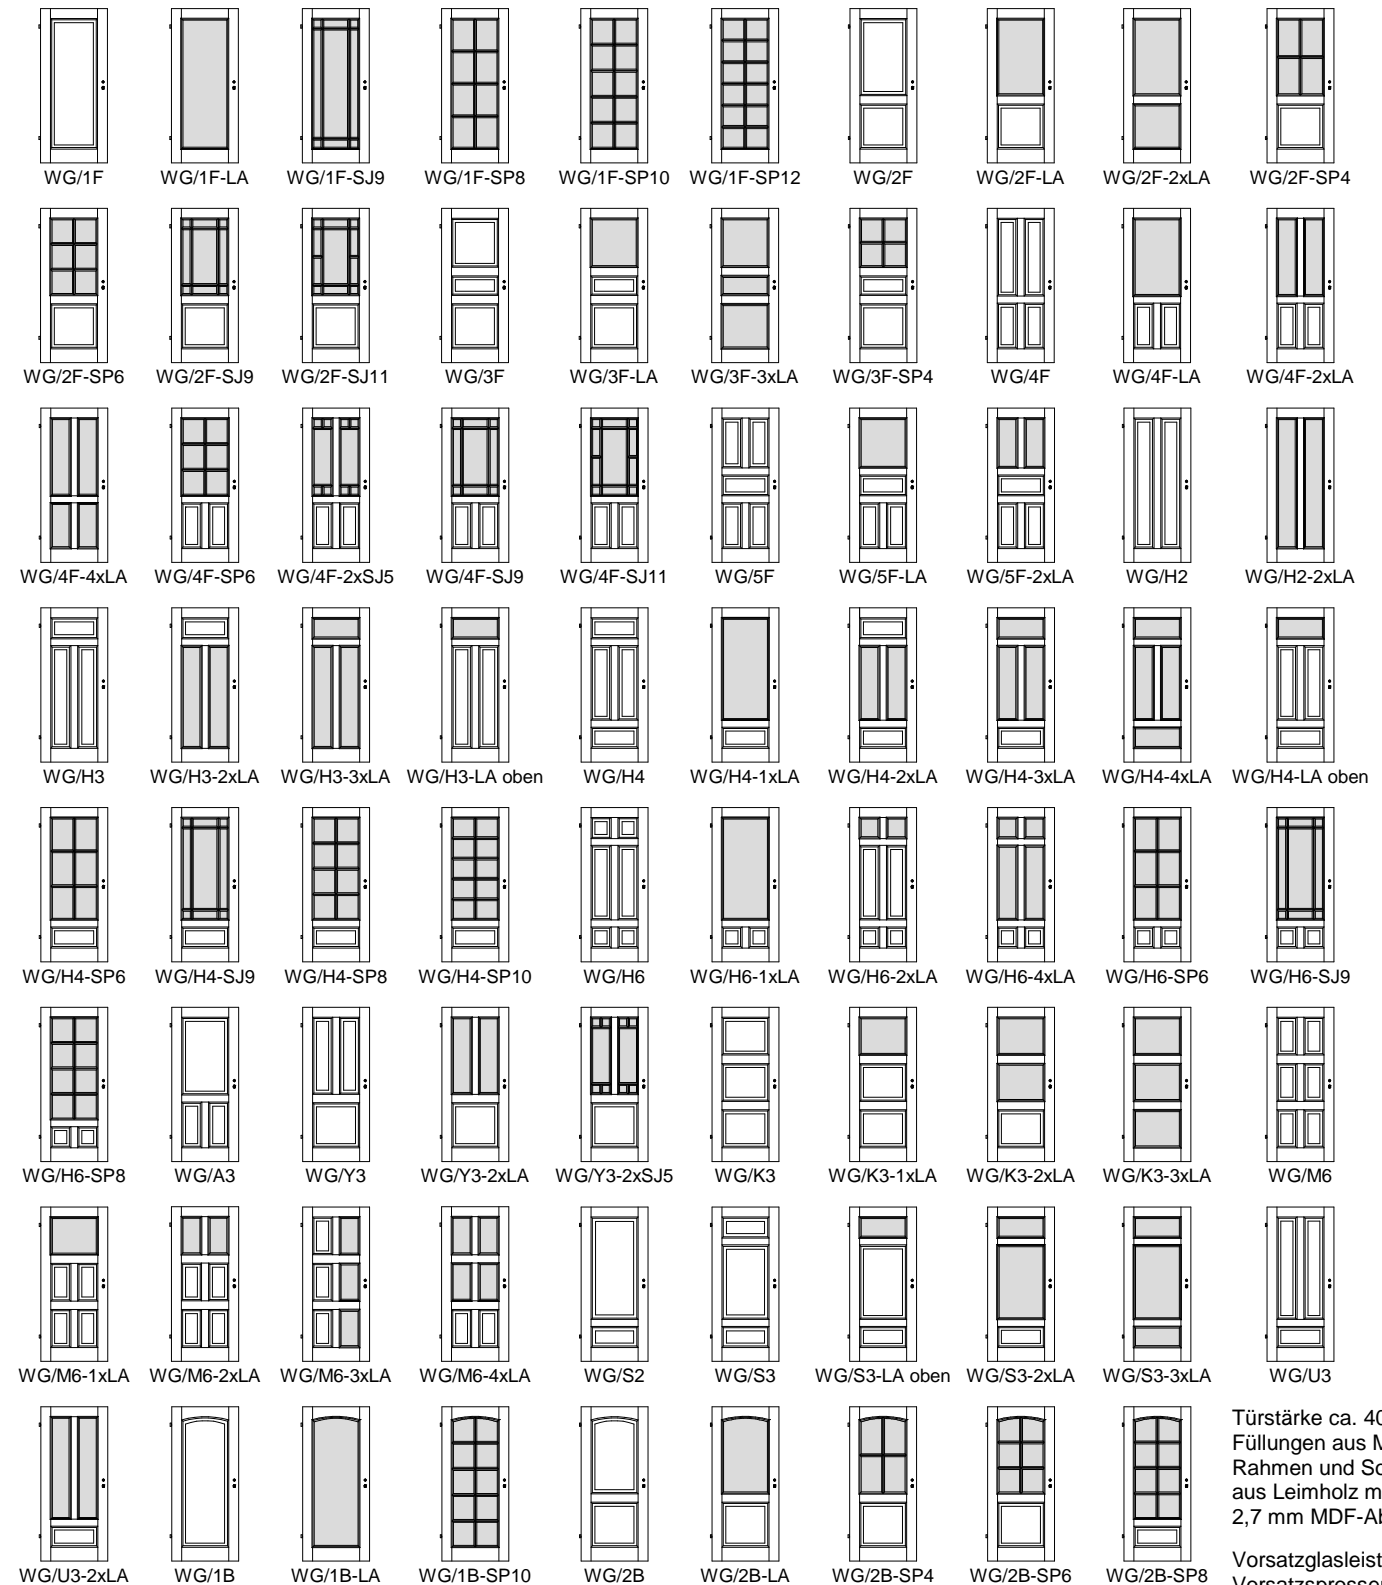

Weißlack Massiv-Profilüren WG

Türstärke ca. 40 mm,
Füllungen aus MDF,
Rahmen und Sockel
aus Leimholz mit
2,7 mm MDF-Absperr.

Vorsatzglasleisten und
Vorsatzsprossen