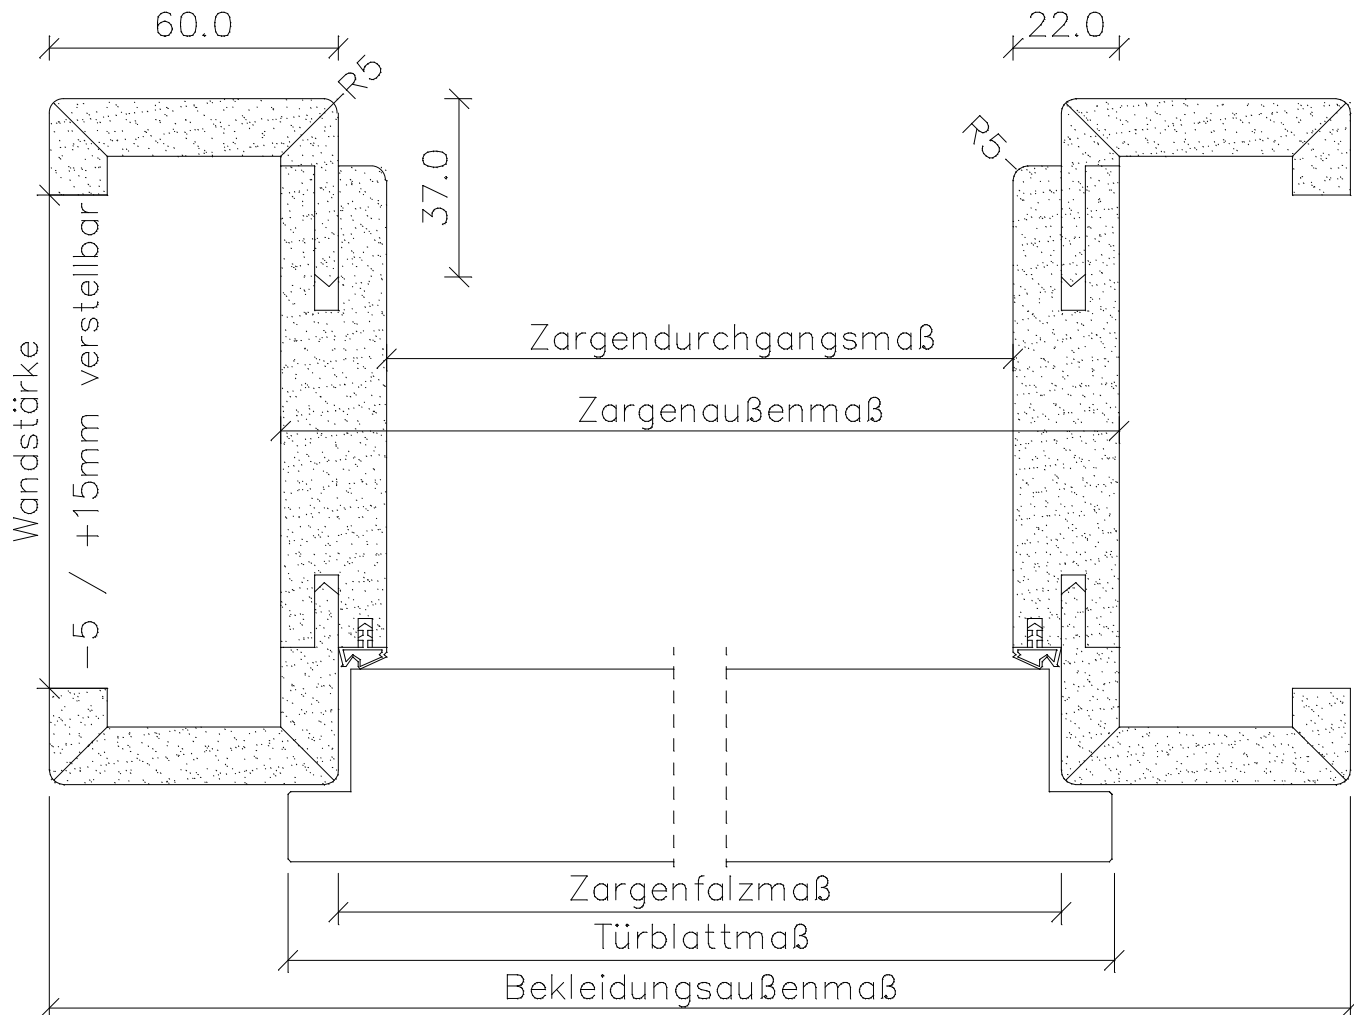

Brandschutz-Zargen SN-T30

am. Ahorn, Buche, Eiche, am. Nussbaum

	Türbreite	Zargenfalzmaß	Zargendurchgangsmaß (ca.-Maße)	Zargenaußenmaß (ca.-Maße)	Bekleidungsaußenmaß (bei 60 mm Breite)
	610	591	570	614	711
	735	716	695	739	836
	860	841	820	864	961
	985	966	945	989	1086
	610 + 610 (1210)	1191	1170	1214	1311
	735 + 610 (1335)	1316	1295	1339	1436
	735 + 735 (1460)	1441	1420	1464	1561
	860 + 735 (1585)	1566	1545	1589	1686
	860 + 860 (1710)	1691	1670	1714	1811
	985 + 860 (1835)	1816	1795	1839	1936
	985 + 985 (1960)	1941	1920	1964	2061
Höhe	1985	1981	1970	1992	2041

Brandschutzzarge auch mit 55 mm oder 75 mm breiter, eckiger Bekleidung lieferbar.