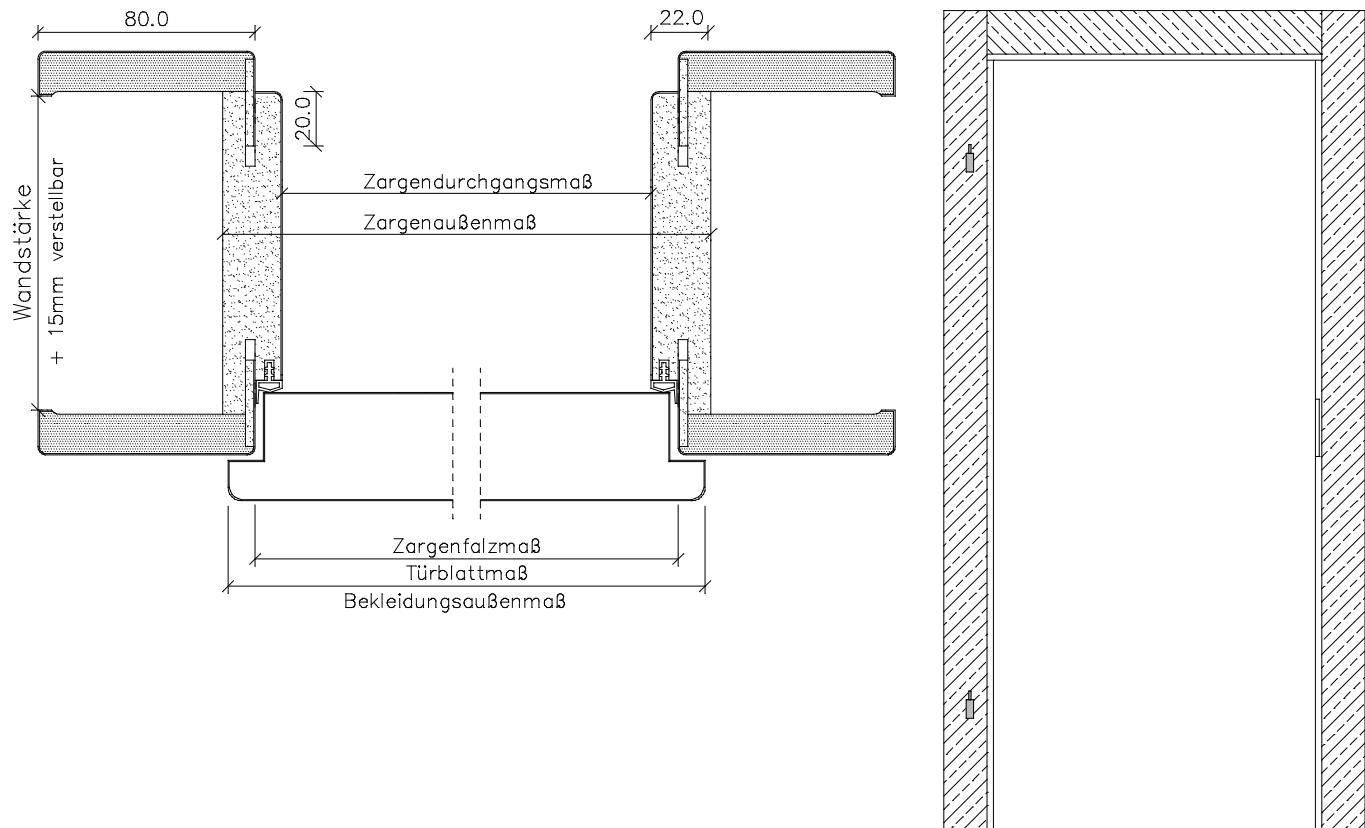

Soft-Naturzargen ohne Gehrung SG am. Ahorn, Buche, Eiche, Eiche roheffekt

	Türbreite	Zargenfalzmaß	Zargendurchgangsmaß	Zargenaußenmaß	Bekleidungsaußenmaß
	610	591	569	615	751
	735	716	694	740	876
	860	841	819	865	1001
	985	966	944	990	1126
	610 + 610 (1210)	1191	1169	1215	1351
	735 + 610 (1335)	1316	1294	1340	1476
	735 + 735 (1460)	1441	1419	1465	1601
	860 + 735 (1585)	1566	1544	1590	1726
	860 + 860 (1710)	1691	1669	1715	1851
	985 + 860 (1835)	1816	1794	1840	1976
	985 + 985 (1960)	1941	1919	1965	2101
Höhe	1985	1981	1970	1993	2061