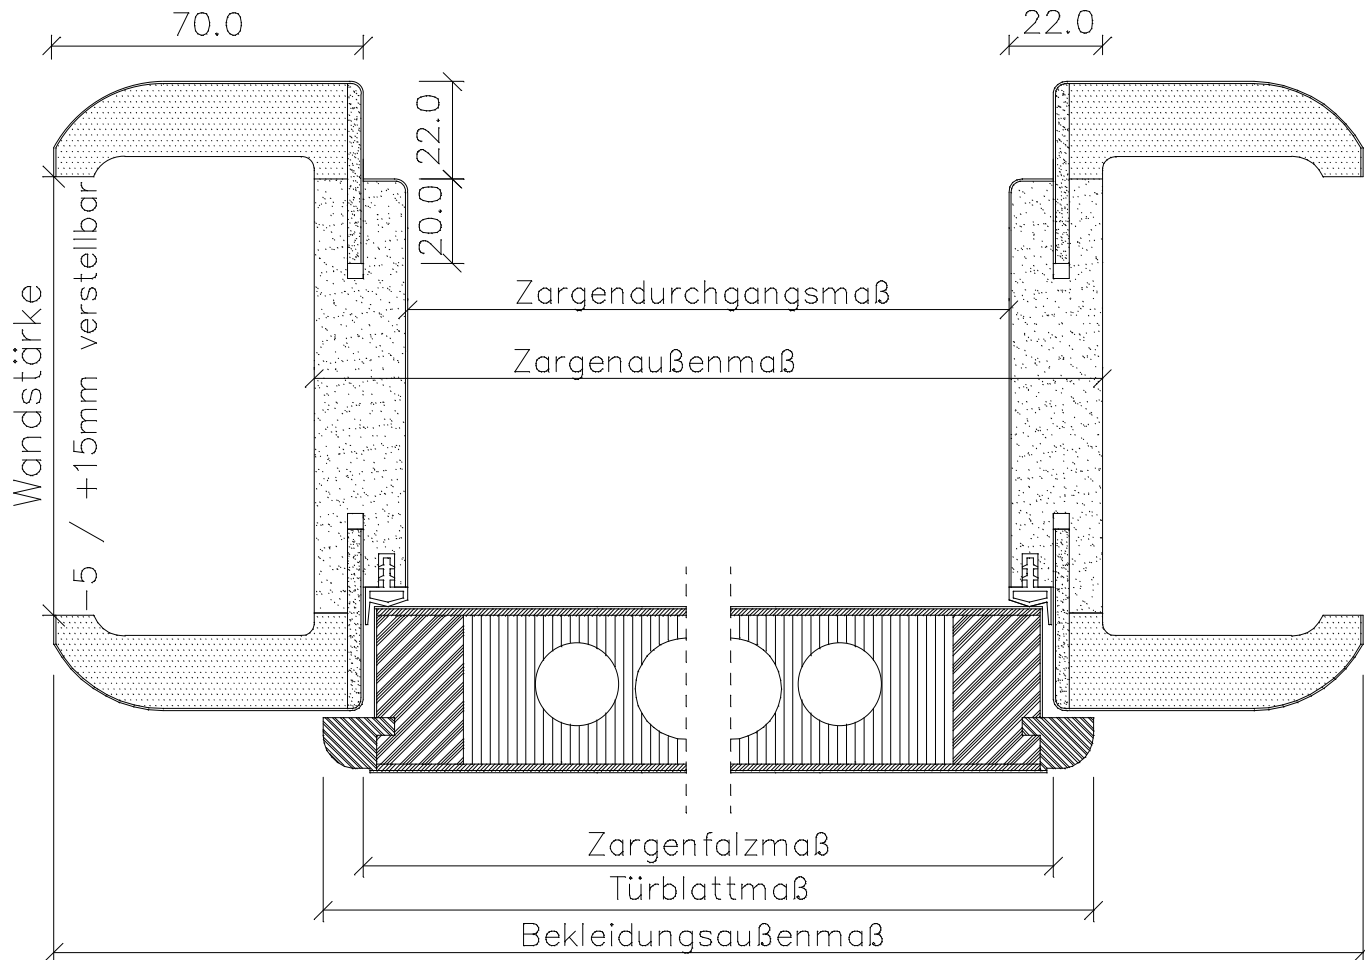

## Soft-Profilargen bombiert BR

am. Ahorn, Birke, Buche, Eiche, Eiche roheffekt, Eiche rustikal gebeizt,  
Esche, Esche deckend weiß, eur. Erle, am. Kirschbaum, am. Nussbaum

	Türbreite	Zargenfalzmaß	Zargendurchgangsmaß	Zargenaußenmaß	Bekleidungsaußenmaß
	610	591	569	615	731
	735	716	694	740	856
	860	841	819	865	981
	985	966	944	990	1106
	610 + 610 (1210)	1191	1169	1215	1331
	735 + 610 (1335)	1316	1294	1340	1456
	735 + 735 (1460)	1441	1419	1465	1581
	860 + 735 (1585)	1566	1544	1590	1706
	860 + 860 (1710)	1691	1669	1715	1831
	985 + 860 (1835)	1816	1794	1840	1956
	985 + 985 (1960)	1941	1919	1965	2081
<b>Höhe</b>	1985	1981	1970	1993	2051