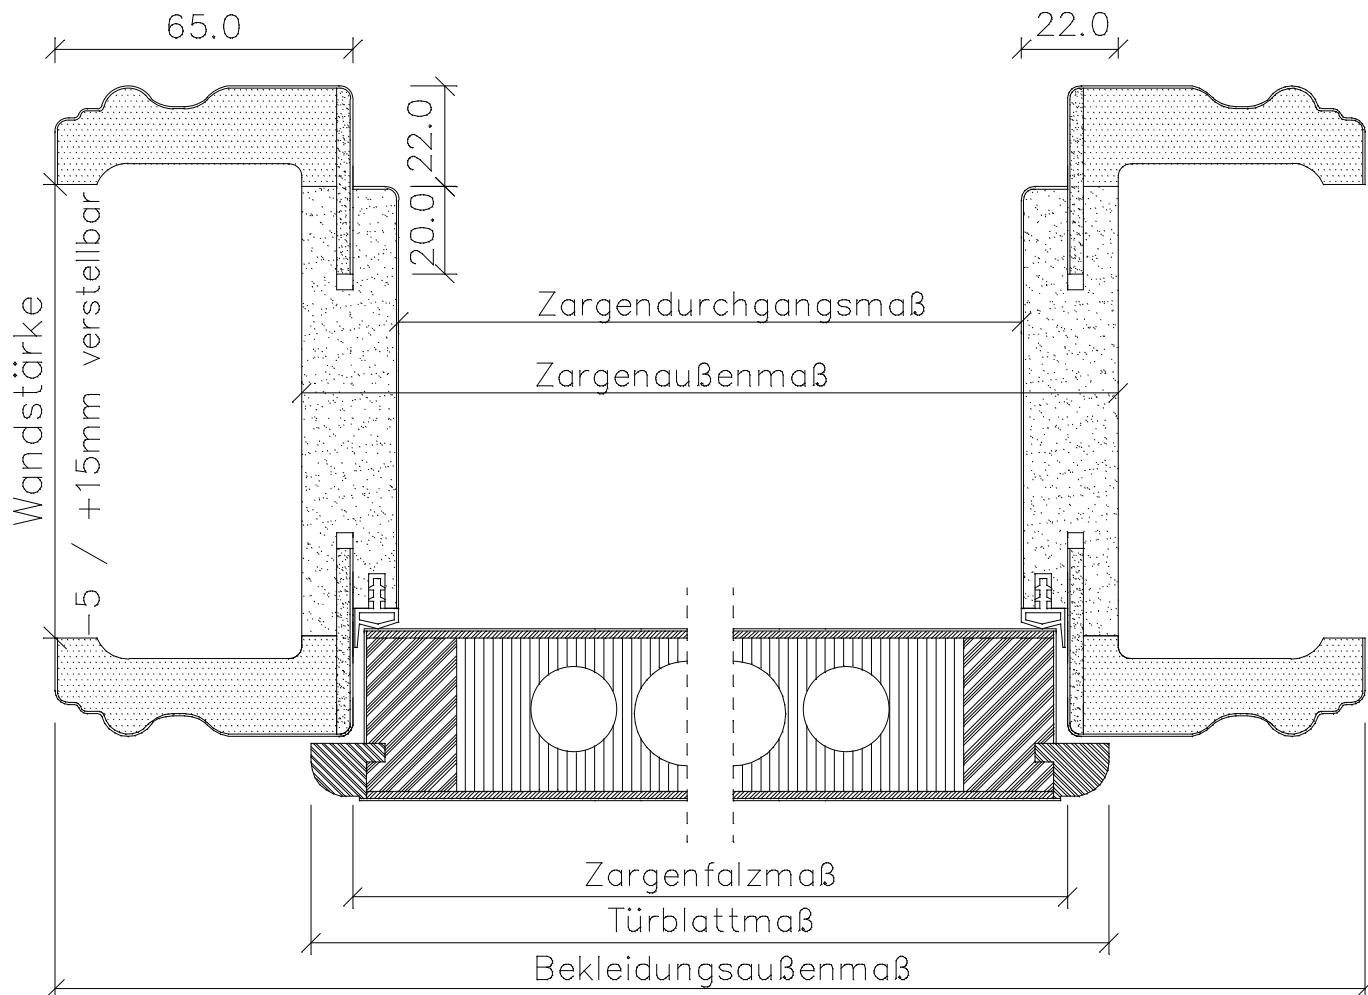

## Soft-Profilargen LH

am. Ahorn, Birke, Buche, Eiche, Eiche roheffekt, Eiche rustikal gebeizt,  
Esche, Esche deckend weiß, am. Kirschbaum

|             | Türbreite        | Zargenfalzmaß | Zargendurchgangsmaß | Zargenaußenmaß | Bekleidungsaußenmaß |
|-------------|------------------|---------------|---------------------|----------------|---------------------|
|             | 610              | 591           | 569                 | 615            | 721                 |
|             | 735              | 716           | 694                 | 740            | 846                 |
|             | 860              | 841           | 819                 | 865            | 971                 |
|             | 985              | 966           | 944                 | 990            | 1096                |
|             | 610 + 610 (1210) | 1191          | 1169                | 1215           | 1321                |
|             | 735 + 610 (1335) | 1316          | 1294                | 1340           | 1446                |
|             | 735 + 735 (1460) | 1441          | 1419                | 1465           | 1571                |
|             | 860 + 735 (1585) | 1566          | 1544                | 1590           | 1696                |
|             | 860 + 860 (1710) | 1691          | 1669                | 1715           | 1821                |
|             | 985 + 860 (1835) | 1816          | 1794                | 1840           | 1946                |
|             | 985 + 985 (1960) | 1941          | 1919                | 1965           | 2071                |
| <b>Höhe</b> | 1985             | 1981          | 1970                | 1993           | 2046                |