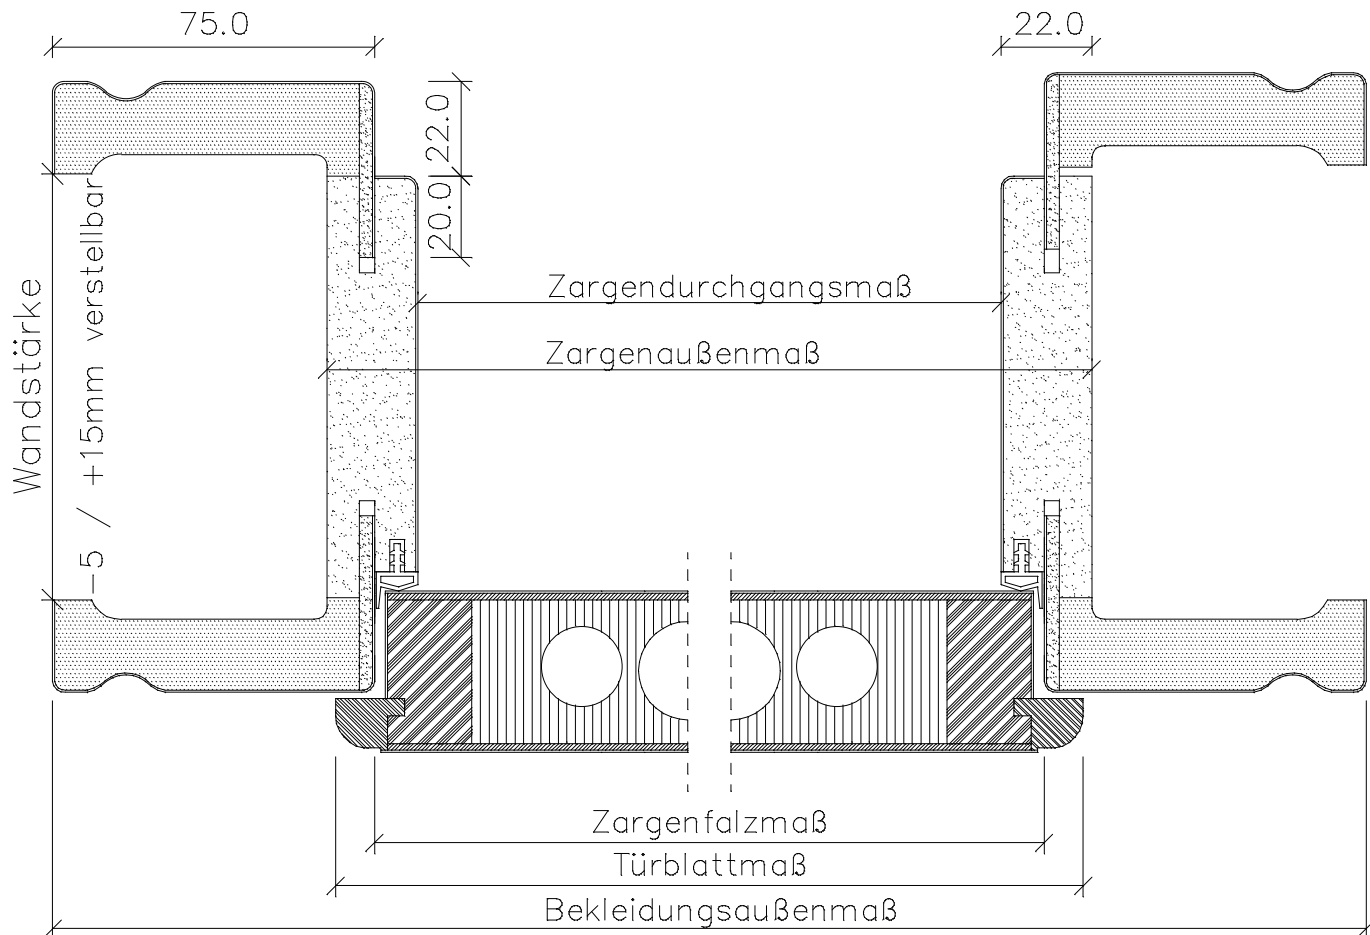

Soft-Profilargen PZ2

am. Ahorn, Birke, Buche, Eiche, Eiche roheffekt, Eiche rustikal gebeizt,
Esche, Esche deckend weiß, eur. Erle, am. Kirschbaum

	Türbreite	Zargenfalzmaß	Zargendurchgangsmaß	Zargenaußenmaß	Bekleidungsaußenmaß
	610	591	569	615	741
	735	716	694	740	866
	860	841	819	865	991
	985	966	944	990	1116
	610 + 610 (1210)	1191	1169	1215	1341
	735 + 610 (1335)	1316	1294	1340	1466
	735 + 735 (1460)	1441	1419	1465	1591
	860 + 735 (1585)	1566	1544	1590	1716
	860 + 860 (1710)	1691	1669	1715	1841
	985 + 860 (1835)	1816	1794	1840	1966
	985 + 985 (1960)	1941	1919	1965	2091
Höhe	1985	1981	1970	1993	2056