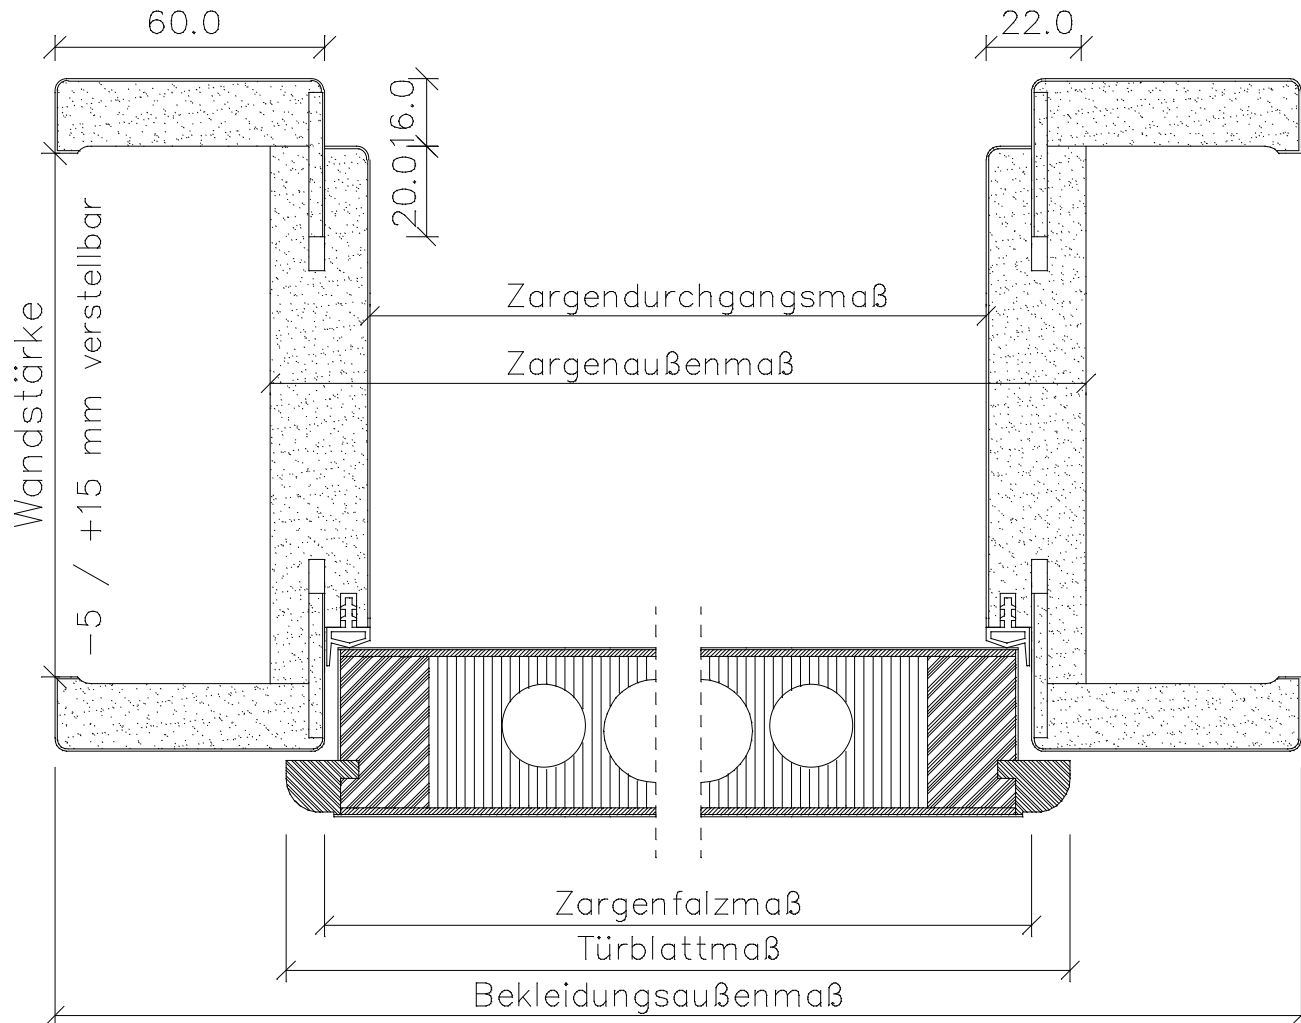

## Soft-Normzargen SN

am. Ahorn, Birke, Buche, Eiche, Eiche roheffekt, Eiche rustikal gebeizt,  
Esche, Esche deckend weiß, eur. Erle, am. Kirschbaum, am. Nussbaum

	Türbreite	Zargenfalzmaß	Zargendurchgangsmaß	Zargenaußenmaß	Bekleidungsaußenmaß
	610	591	569	615	711
	735	716	694	740	836
	860	841	819	865	961
	985	966	944	990	1086
	610 + 610 (1210)	1191	1169	1215	1311
	735 + 610 (1335)	1316	1294	1340	1436
	735 + 735 (1460)	1441	1419	1465	1561
	860 + 735 (1585)	1566	1544	1590	1686
	860 + 860 (1710)	1691	1669	1715	1811
	985 + 860 (1835)	1816	1794	1840	1936
	985 + 985 (1960)	1941	1919	1965	2061
<b>Höhe</b>	1985	1981	1970	1993	2041

Bekleidungsbreite 80mm in Buche, Eiche und am. Ahorn lieferbar – keine Garantie auf Verzug