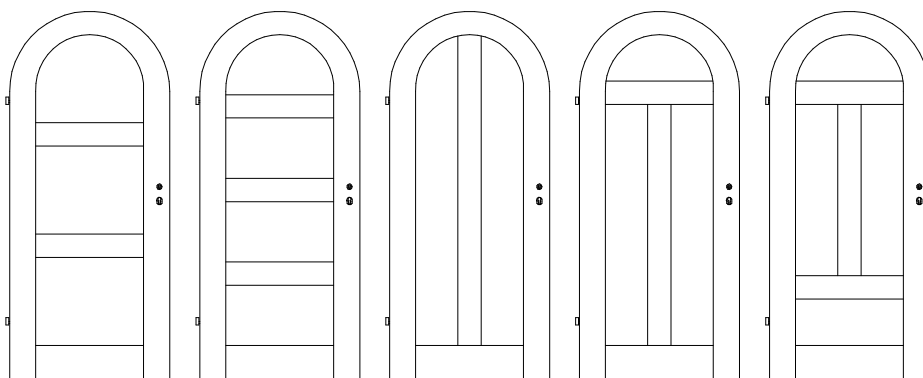

## Soft-Natur Rundbogentüren *RT-R*

am. Ahorn, Birke, Buche, Eiche, eur. Erle, Esche, am. Kirschbaum, am. Nussbaum

RI/D1-R

RI/D0-R

RI/Q1-R

RI/L4-R

RI/M5-R

RI/X1-R

RT/01-R

RT/2G-R

RG/1F-R

RG/2F-R

RG/4F-R

RG/K3-R

RG/K4-R

RG/H2-R

RG/H3-R

RG/H4-R

Türstärke ca. 40 mm,  
Mittellage 3-fach (HDF/Span/HDF) furniert  
lackiert, Überschlag mit Rundkante

2x Bandoberteil V 0020 vernickelt  
Marken-BB-Schloss mit Stulp silberlack

Lichtausschnitte mit Leisten bzw. mit  
Sprossenrahmen sind auch möglich.  
Weitere Details entnehmen Sie bitte dem  
nebenstehenden Preisblatt