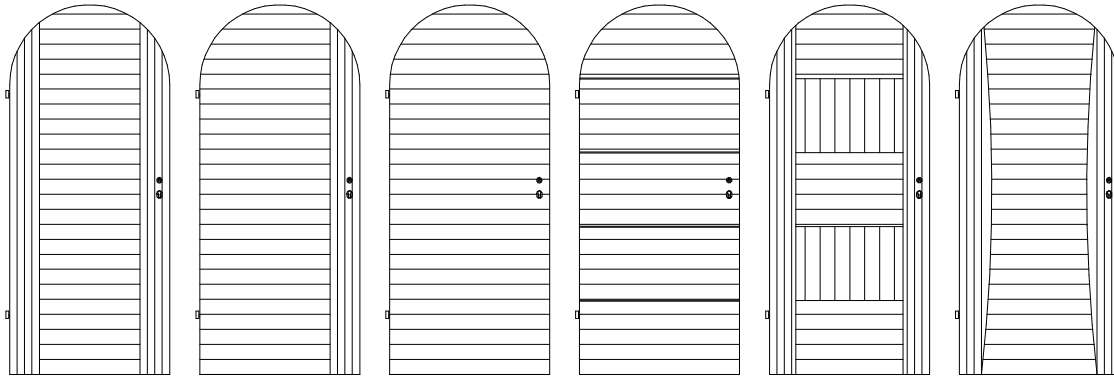

## Soft-Natur Rundbogentüren *RT-R*

am. Ahorn, Birke, Buche, Eiche, eur. Erle, Esche, am. Kirschbaum, am. Nussbaum

RI/D1-R

RI/D0-R

RI/Q1-R

RI/L4-R

RI/M5-R

RI/X1-R

RT/01-R

RT/2G-R

RG/1F-R

RG/2F-R

RG/4F-R

RG/K3-R

RG/K4-R

RG/H2-R

RG/H3-R

RG/H4-R

Türstärke ca. 40 mm,  
Mittellage 3-fach (HDF/Span/HDF) furniert  
lackiert, Überschlag mit Rundkante

2x Bandoberteil V 0020 vernickelt  
Marken-BB-Schloss mit Stulp silberlack

Lichtausschnitte mit Leisten bzw. mit  
Sprossenrahmen sind auch möglich.  
Weitere Details entnehmen Sie bitte dem  
nebenstehenden Preisblatt