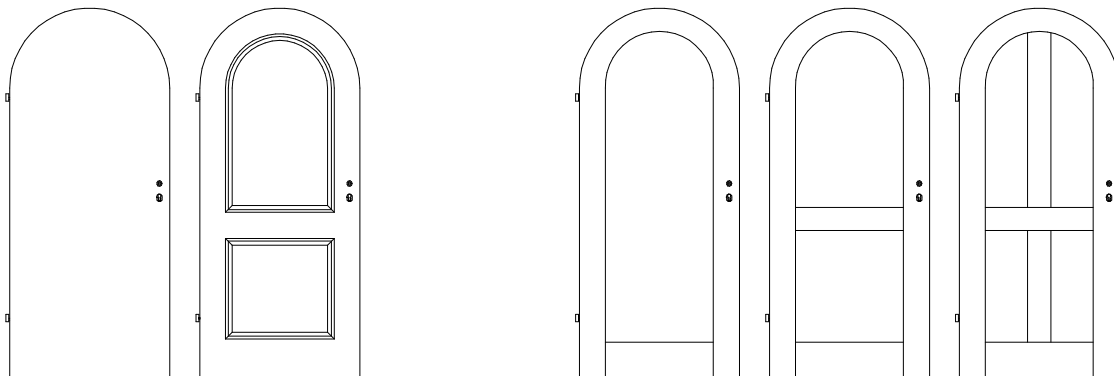

## Soft-Natur Rundbogentüren *RT-R*

am. Ahorn, Birke, Buche, Eiche, eur. Erle, Esche, am. Kirschbaum, am. Nussbaum

RI/D1-R

RI/D0-R

RI/Q1-R

RI/L4-R

RI/M5-R

RI/X1-R

RT/01-R

RT/2G-R

RG/1F-R

RG/2F-R

RG/4F-R

RG/K3-R

RG/K4-R

RG/H2-R

RG/H3-R

RG/H4-R

Türstärke ca. 40 mm,  
Mittellage 3-fach (HDF/Span/HDF) furniert  
lackiert, Überschlag mit Rundkante

2x Bandoberteil V 0020 vernickelt  
Marken-BB-Schloss mit Stulp silberlack

Lichtausschnitte mit Leisten bzw. mit  
Sprossenrahmen sind auch möglich.  
Weitere Details entnehmen Sie bitte dem  
nebenstehenden Preisblatt