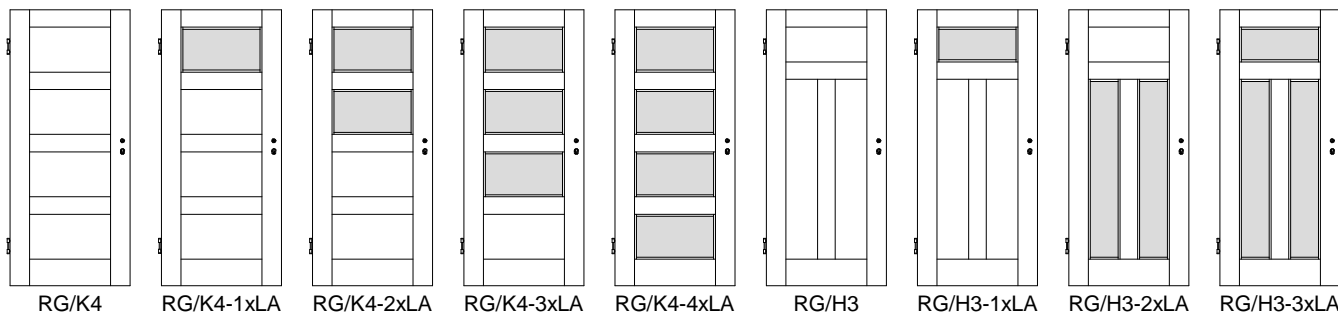

## Rundkanten Füllungstüren gerade RG

Buche, am. Ahorn, Eiche, Eiche roheffekt, Eiche rustikal gebeizt

Türstärke ca. 40 mm,  
Rahmen 140 mm breit aus  
MDF furnier-ummantelt,  
Füllungen aus ca. 14 mm  
MDF, glatt+gerade furniert

Überschlag und Fälze  
3-seitig furniert

Marken-BB-Schloss mit  
silberlack Stulp,  
2x Bänder V0026 WF vern.