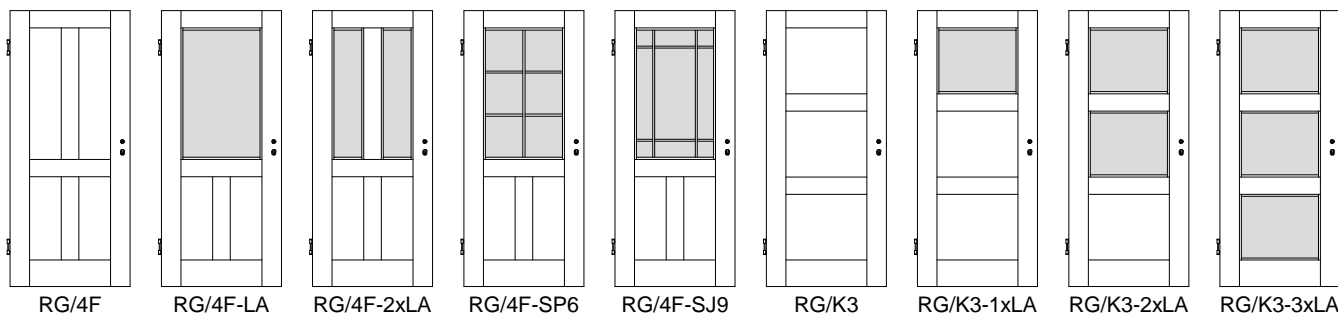

## Rundkanten Füllungstüren gerade RG

Buche, am. Ahorn, Eiche, Eiche roheffekt, Eiche rustikal gebeizt

Türstärke ca. 40 mm,  
Rahmen 140 mm breit aus  
MDF furnier-ummantelt,  
Füllungen aus ca. 14 mm  
MDF, glatt+gerade furniert

Überschlag und Fälze  
3-seitig furniert

Marken-BB-Schloss mit  
silberlack Stulp,  
2x Bänder V0026 WF vern.