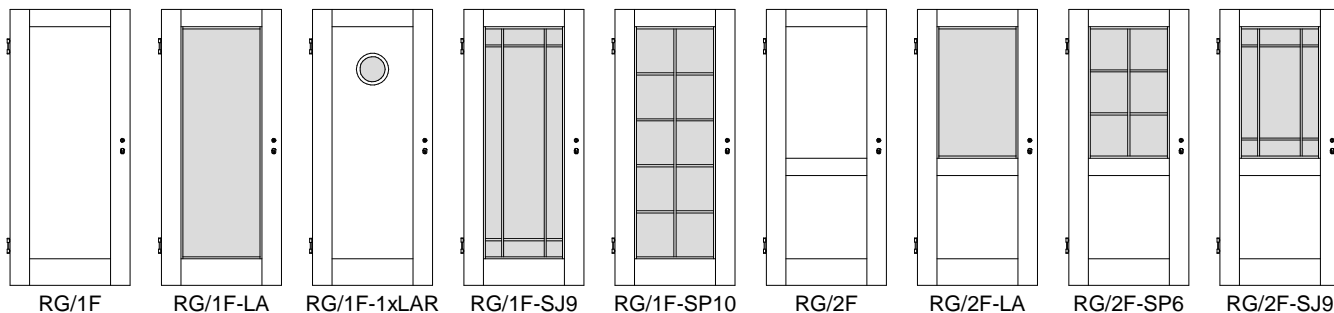

## Rundkanten Füllungstüren gerade RG

Buche, am. Ahorn, Eiche, Eiche roheffekt, Eiche rustikal gebeizt

Türstärke ca. 40 mm,  
Rahmen 140 mm breit aus  
MDF furnier-ummantelt,  
Füllungen aus ca. 14 mm  
MDF, glatt+gerade furniert

Überschlag und Fälze  
3-seitig furniert

Marken-BB-Schloss mit  
silberlack Stulp,  
2x Bänder V0026 WF vern.