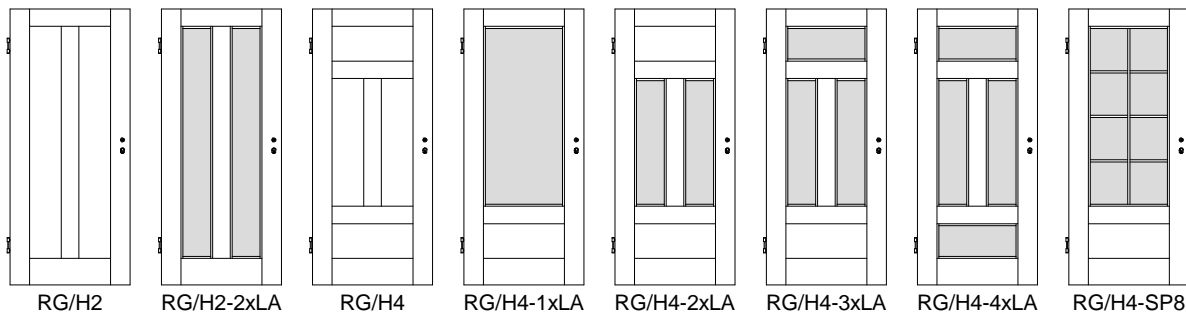

## Rundkanten Füllungstüren gerade RG

Buche, am. Ahorn, Eiche, Eiche roheffekt, Eiche rustikal gebeizt

Türstärke ca. 40 mm,  
Rahmen 140 mm breit aus  
MDF furnier-ummantelt,  
Füllungen aus ca. 14 mm  
MDF, glatt+gerade furniert

Überschlag und Fälze  
3-seitig furniert

Marken-BB-Schloss mit  
silberlack Stulp,  
2x Bänder V0026 WF vern.