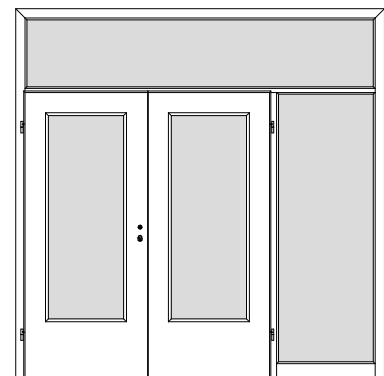

W11S

1-flgl. Tür mit 1 festen Seitenteil *rechts*

W1D1S

2-flgl. Tür mit 1 festen Seitenteil *links*

W1D2S

2-flgl. Tür mit 2 festen Seitenteilen *links + rechts*

W1D1S

2-flgl. Tür mit 1 festen Seitenteil *rechts*

W1G1S

1-flgl. Tür mit 1 festen Seitenteil *links*

W1G2S

1-flgl. Tür mit 2 festen Seitenteilen *links + rechts*

W1G1S

1-flgl. Tür mit 1 festen Seitenteil *rechts*

W1GD1S

2-flgl. Tür mit 1 festen Seitenteil *links*

W1GD2S

2-flgl. Tür mit 2 festen Seitenteilen *links + rechts*

W1GD1S

2-flgl. Tür mit 1 festen Seitenteil *rechts*

*** Alle Seitenteile / Oberlichter sind mit Glasleisten zur bauseitigen Verglasung vorgerichtet, generell ohne Glas. ***