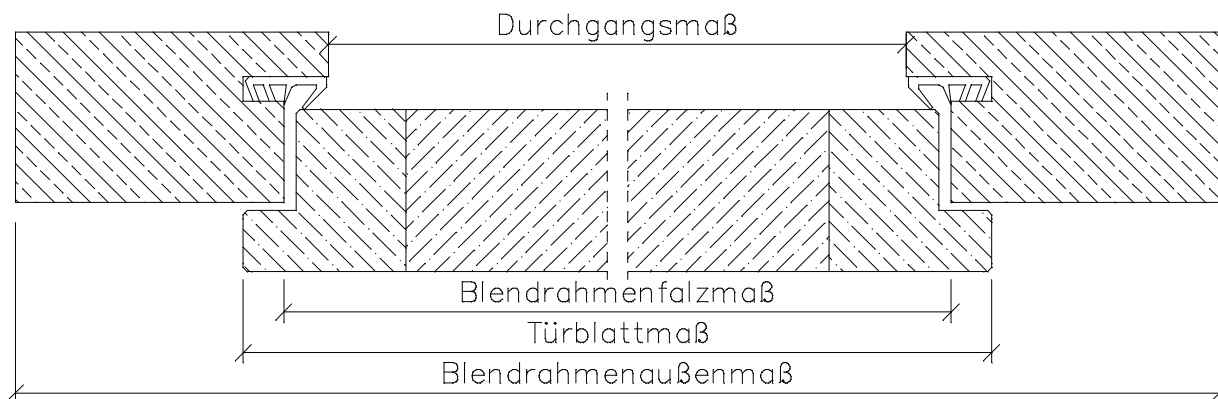

## Blendrahmen ABZ Pino / Toska

Kiefer astfrei gebürstet patiniert-lackiert

ABZ-G

ABZ-INL

	<b>Türbreite</b>	<b>Blendrahmenfalzmaß</b>	<b>Blendrahmendurchgangsmaß</b>	<b>Blendrahmenaußenmaß</b>
	610	590	566	722
	735	715	691	847
	860	840	816	972
	985	965	941	1097
	610 + 610 (1210)	1190	1166	1322
	735 + 610 (1335)	1315	1291	1447
	735 + 735 (1460)	1440	1416	1572
	860 + 735 (1585)	1565	1541	1697
	860 + 860 (1710)	1690	1666	1822
	985 + 860 (1835)	1815	1791	1947
	985 + 985 (1960)	1940	1916	2072
<b>Höhe</b>	1985	1982	1970	2048