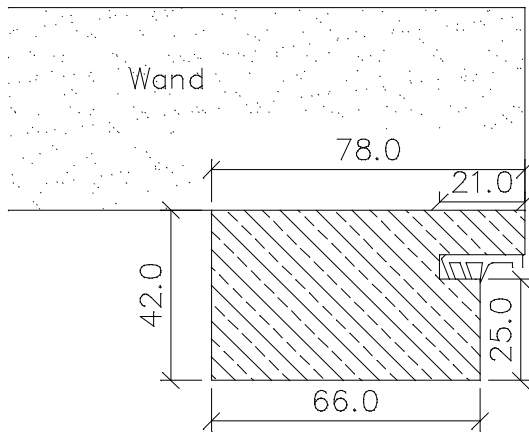

## Blendrahmen ABZ Pino / Toska

Kiefer astfrei gebürstet patiniert-lackiert

ABZ-G

ABZ-INL

	<b>Türbreite</b>	<b>Blendrahmenfalzmaß</b>	<b>Blendrahmendurchgangsmaß</b>	<b>Blendrahmenaußenmaß</b>
	610	590	566	722
	735	715	691	847
	860	840	816	972
	985	965	941	1097
	610 + 610 (1210)	1190	1166	1322
	735 + 610 (1335)	1315	1291	1447
	735 + 735 (1460)	1440	1416	1572
	860 + 735 (1585)	1565	1541	1697
	860 + 860 (1710)	1690	1666	1822
	985 + 860 (1835)	1815	1791	1947
	985 + 985 (1960)	1940	1916	2072
<b>Höhe</b>	1985	1982	1970	2048