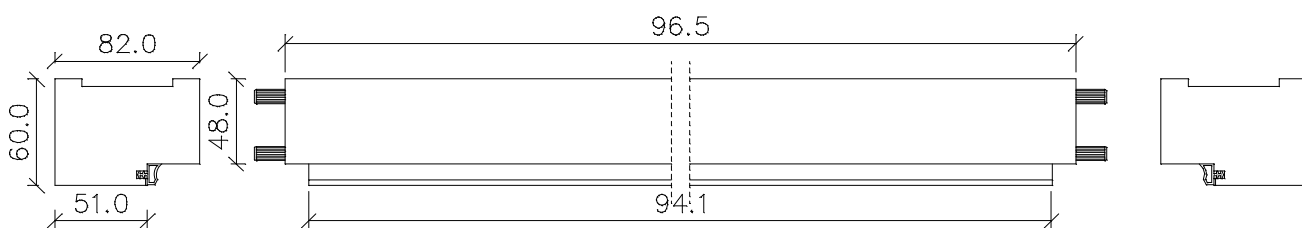

Blockrahmen BLZ *Pino / Toska*

Kiefer astfrei gebürstet patiniert-lackiert

	Türbreite	Blockrahmen- falzmaß	Blockrahmen- durchgangsmaß	Blockrahmen- außenmaß
	610	590	566	686
	735	715	691	811
	860	840	816	936
	985	965	941	1061
	610 + 610 (1210)	1190	1166	1286
	735 + 610 (1335)	1315	1291	1411
	735 + 735 (1460)	1440	1416	1536
	860 + 735 (1585)	1565	1541	1661
	860 + 860 (1710)	1690	1666	1786
	985 + 860 (1835)	1815	1791	1911
	985 + 985 (1960)	1940	1916	2036
Höhe	1985	1982	1970	2030

Front- / Seitenansicht des Querstücks