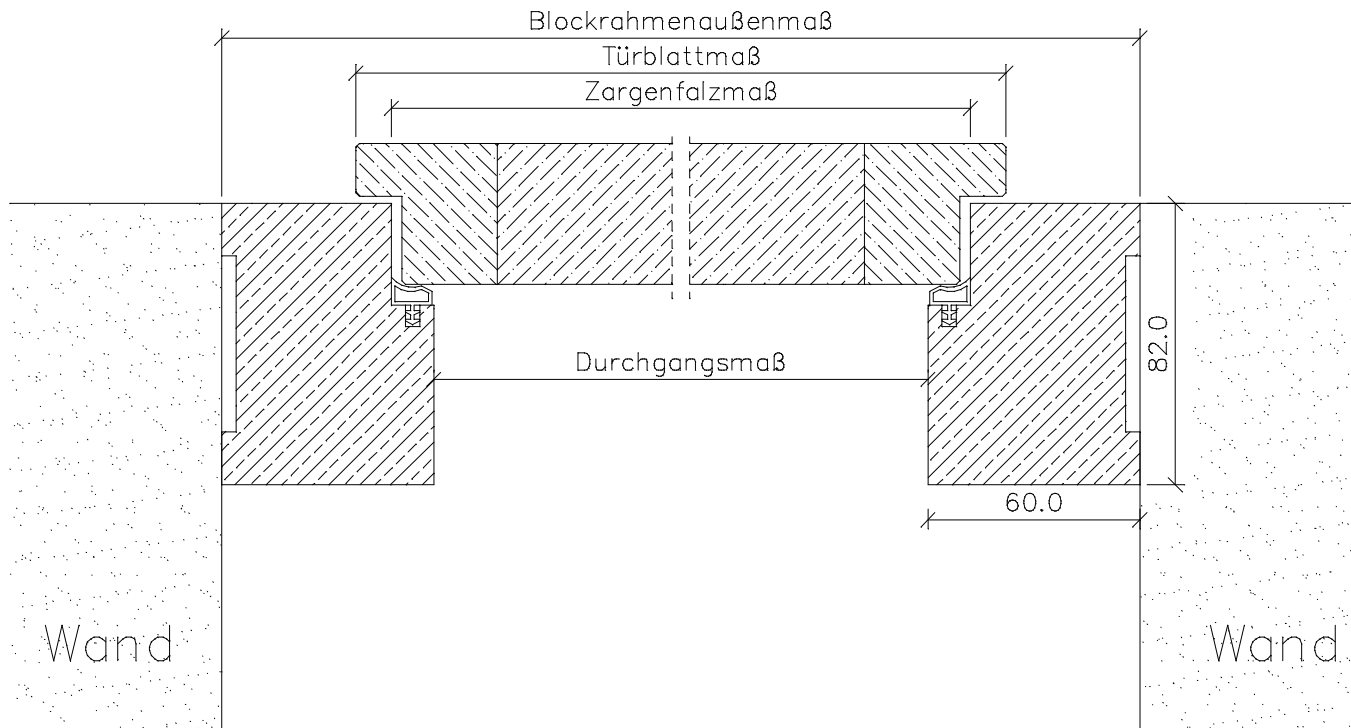

Blockrahmen BLZ *Pino / Toska*

Kiefer astfrei gebürstet patiniert-lackiert

	Türbreite	Blockrahmen- falzmaß	Blockrahmen- durchgangsmaß	Blockrahmen- außenmaß
	610	590	566	686
	735	715	691	811
	860	840	816	936
	985	965	941	1061
	610 + 610 (1210)	1190	1166	1286
	735 + 610 (1335)	1315	1291	1411
	735 + 735 (1460)	1440	1416	1536
	860 + 735 (1585)	1565	1541	1661
	860 + 860 (1710)	1690	1666	1786
	985 + 860 (1835)	1815	1791	1911
	985 + 985 (1960)	1940	1916	2036
Höhe	1985	1982	1970	2030

Front- / Seitenansicht des Querstücks