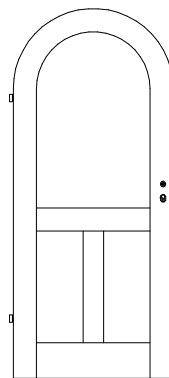

Rundbogentüren *KG-R Pino / Toska*

Kiefer astfrei gebürstet patiniert-lackiert

KG/1F-R

KG/2F-R

KG/K3-R

KG/4F-R

KG/A3-R

KG/Y3-R

KG/H2-R

KG/H3-R

KG/H4-R

VN/K1-R

Türstärke ca. 40 mm,
Eckiger Rahmen 140 mm breit und Sockel
190 mm hoch, gerade und glatte Füllungen,
Aufbau Sperrholz mit Starkfurnier,
Überschlag kantig glatt

2x Bandoberteil V 0020 vernickelt
Marken-BB-Schloss mit Stulp silberlack

Lichtausschnitte mit Leisten bzw. mit
Sprossenrahmen sind auch möglich.
Weitere Details entnehmen Sie bitte
dem nebenstehenden Preisblatt.

als Rundbogen KG/..-R

als Segmentbogen KG/..-S

als Korbbogen KG/..-K