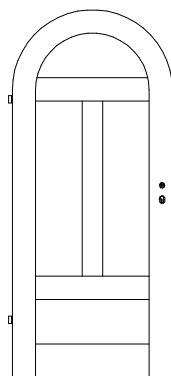

Rundbogentüren *KG-R Pino / Toska*

Kiefer astfrei gebürstet patiniert-lackiert

KG/1F-R

KG/2F-R

KG/K3-R

KG/4F-R

KG/A3-R

KG/Y3-R

KG/H2-R

KG/H3-R

KG/H4-R

VN/K1-R

Türstärke ca. 40 mm,
Eckiger Rahmen 140 mm breit und Sockel
190 mm hoch, gerade und glatte Füllungen,
Aufbau Sperrholz mit Starkfurnier,
Überschlag kantig glatt

2x Bandoberteil V 0020 vernickelt
Marken-BB-Schloss mit Stulp silberlack

Lichtausschnitte mit Leisten bzw. mit
Sprossenrahmen sind auch möglich.
Weitere Details entnehmen Sie bitte
dem nebenstehenden Preisblatt.

als Rundbogen KG/..-R

als Segmentbogen KG/..-S

als Korbbogen KG/..-K