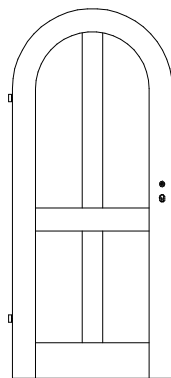

Rundbogentüren *KG-R Pino / Toska*

Kiefer astfrei gebürstet patiniert-lackiert

KG/1F-R

KG/2F-R

KG/K3-R

KG/4F-R

KG/A3-R

KG/Y3-R

KG/H2-R

KG/H3-R

KG/H4-R

VN/K1-R

Türstärke ca. 40 mm,
Eckiger Rahmen 140 mm breit und Sockel
190 mm hoch, gerade und glatte Füllungen,
Aufbau Sperrholz mit Starkfurnier,
Überschlag kantig glatt

2x Bandoberteil V 0020 vernickelt
Marken-BB-Schloss mit Stulp silberlack

Lichtausschnitte mit Leisten bzw. mit
Sprossenrahmen sind auch möglich.
Weitere Details entnehmen Sie bitte
dem nebenstehenden Preisblatt.

als Rundbogen KG/..-R

als Segmentbogen KG/..-S

als Korbbogen KG/..-K