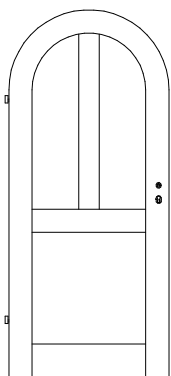

Rundbogentüren *KG-R Pino / Toska*

Kiefer astfrei gebürstet patiniert-lackiert

KG/1F-R

KG/2F-R

KG/K3-R

KG/4F-R

KG/A3-R

KG/Y3-R

KG/H2-R

KG/H3-R

KG/H4-R

VN/K1-R

Türstärke ca. 40 mm,
Eckiger Rahmen 140 mm breit und Sockel
190 mm hoch, gerade und glatte Füllungen,
Aufbau Sperrholz mit Starkfurnier,
Überschlag kantig glatt

2x Bandoberteil V 0020 vernickelt
Marken-BB-Schloss mit Stulp silberlack

Lichtausschnitte mit Leisten bzw. mit
Sprossenrahmen sind auch möglich.
Weitere Details entnehmen Sie bitte
dem nebenstehenden Preisblatt.

als Rundbogen KG/..-R

als Segmentbogen KG/..-S

als Korbbogen KG/..-K