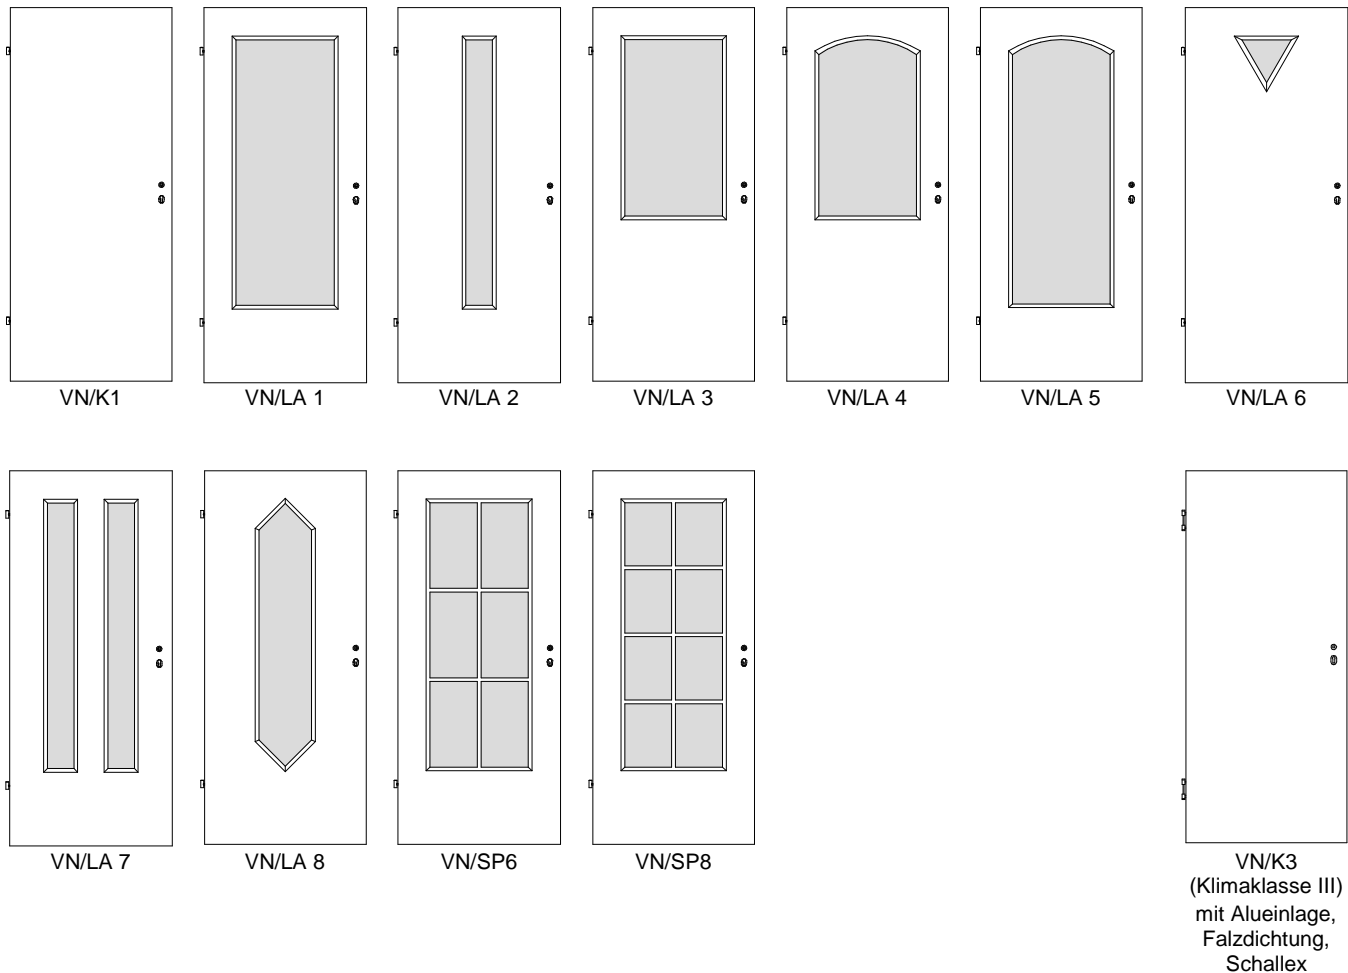

Vollholz-Normtüren *VN Pino / Toska*

Kiefer astfrei gebürstet patiniert-lackiert

VN/K3
(Klimaklasse III)
mit Alueinlage,
Falzdichtung,
Schallex

Klimaklasse I (40 mm)

mit Marken-BB-Schloss Stulp silberlack,
2x Bandoberteile **V0020** vernickelt

Aufbau 5-fach, Mittellage Vollholz, Decklage
aus 3 mm Sägefurnier und HDF-Absperung

Klimaklasse III (47 mm) mit 2x Alufolie,

Marken-PZ-Schloss Stulp silberlack,
2x Bandoberteile **V0026** vernickelt

Decklage aus 1,5 mm Sägefurnier,
3-Schichtplatte, Alueinlage und Leimholz
mit Türfalzdichtung und Schallex