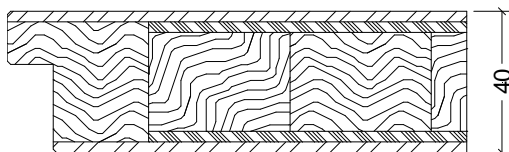

Vollholz-Normtüren *VN Pino / Toska*

Kiefer astfrei gebürstet patiniert-lackiert

VN/K3
(Klimaklasse III)
mit Alueinlage,
Falzdichtung,
Schallex

Klimaklasse I (40 mm)

mit Marken-BB-Schloss Stulp silberlack,
2x Bandoberteile **V0020** vernickelt

Aufbau 5-fach, Mittellage Vollholz, Decklage
aus 3 mm Sägefurnier und HDF-Absperung

Klimaklasse III (47 mm) mit 2x Alufolie,

Marken-PZ-Schloss Stulp silberlack,
2x Bandoberteile **V0026** vernickelt

Decklage aus 1,5 mm Sägefurnier,
3-Schichtplatte, Alueinlage und Leimholz
mit Türfalzdichtung und Schallex