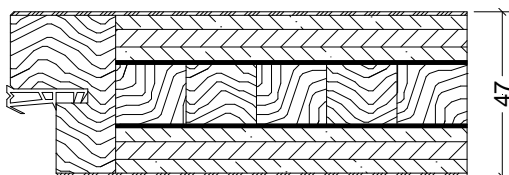

Vollholz-Normtüren *VN Pino / Toska*

Kiefer astfrei gebürstet patiniert-lackiert

VN/K3
(Klimaklasse III)
mit Alueinlage,
Falzdichtung,
Schallex

Klimaklasse I (40 mm)

mit Marken-BB-Schloss Stulp silberlack,
2x Bandoberteile **V0020** vernickelt

Aufbau 5-fach, Mittellage Vollholz, Decklage
aus 3 mm Sägefurnier und HDF-Absperung

Klimaklasse III (47 mm) mit 2x Alufolie,

Marken-PZ-Schloss Stulp silberlack,
2x Bandoberteile **V0026** vernickelt

Decklage aus 1,5 mm Sägefurnier,
3-Schichtplatte, Alueinlage und Leimholz
mit Türfalzdichtung und Schallex