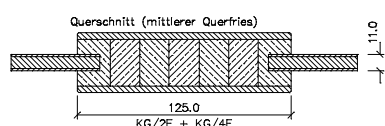

Füllungstüren massiv *KG Pino / Toska* Kiefer astfrei gebürstet patiniert-lackiert

Türstärke ca. 40mm, Friesbreite 125 / 140mm, Sockelhöhe 190mm

Rahmen aus Leimholz mit 3 mm Starkfurnier,
Füllung 11 mm Spanplatte furniert, gerade (*ohne Profil*),
Überschlag eckig

Marken-BB-Schloss mit Stulp silberlack,
2x Bandoberteile V 0020 vernickelt

Glasleisten und Sprossenrahmen sind innenliegend
(teilweise auch einseitig fest, ist vom Modell abhängig)