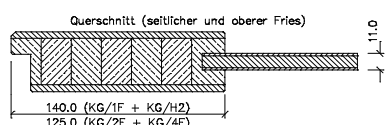

Füllungstüren massiv *KG Pino / Toska* Kiefer astfrei gebürstet patiniert-lackiert

Türstärke ca. 40mm, Friesbreite 125 / 140mm, Sockelhöhe 190mm

Rahmen aus Leimholz mit 3 mm Starkfurnier,
Füllung 11 mm Spanplatte furniert, gerade (*ohne Profil*),
Überschlag eckig

Marken-BB-Schloss mit Stulp silberlack,
2x Bandoberteile V 0020 vernickelt

Glasleisten und Sprossenrahmen sind innenliegend
(teilweise auch einseitig fest, ist vom Modell abhängig)