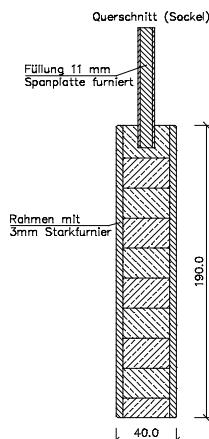

Füllungstüren massiv *KG Pino / Toska* Kiefer astfrei gebürstet patiniert-lackiert

Türstärke ca. 40mm, Friesbreite 125 / 140mm, Sockelhöhe 190mm

Rahmen aus Leimholz mit 3 mm Starkfurnier,
Füllung 11 mm Spanplatte furniert, gerade (*ohne Profil*),
Überschlag eckig

Marken-BB-Schloss mit Stulp silberlack,
2x Bandoberteile V 0020 vernickelt

Glasleisten und Sprossenrahmen sind innenliegend
(teilweise auch einseitig fest, ist vom Modell abhängig)