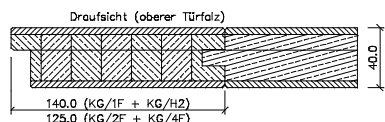

Füllungstüren massiv *KG Pino / Toska* Kiefer astfrei gebürstet patiniert-lackiert

Türstärke ca. 40mm, Friesbreite 125 / 140mm, Sockelhöhe 190mm

Rahmen aus Leimholz mit 3 mm Starkfurnier,
Füllung 11 mm Spanplatte furniert, gerade (*ohne Profil*),
Überschlag eckig

Marken-BB-Schloss mit Stulp silberlack,
2x Bandoberteile V 0020 vernickelt

Glasleisten und Sprossenrahmen sind innenliegend
(teilweise auch einseitig fest, ist vom Modell abhängig)