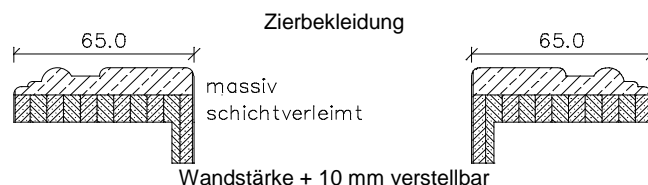

Massiv Rundbogen-Stilzargen Typ LH-R

Ahorn, Birke, Buche, Eiche, europ. Erle, Esche, Lärche, am. Kirschbaum, am. Nussbaum, Pinie etc.

	Türbreite	Zargenfalzmaß	Zargendurchgangsmaß (ca.-Maße)	Zargenaußenmaß (ca.-Maße)	Bekleidungsaußenmaß (bei 65 mm Breite)
	610	592	568	616	722
	735	717	693	741	847
	860	842	818	842	972
	985	967	943	991	1097
	610 + 610 (1210)	1192	1168	1216	1322
	735 + 610 (1335)	1317	1293	1341	1447
	735 + 735 (1460)	1442	1418	1466	1572
	860 + 735 (1585)	1567	1543	1591	1697
	860 + 860 (1710)	1692	1668	1716	1822
	985 + 860 (1835)	1817	1793	1841	1947
	985 + 985 (1960)	1942	1918	1966	2072
Höhe	1985	1983	1971	1995	2048