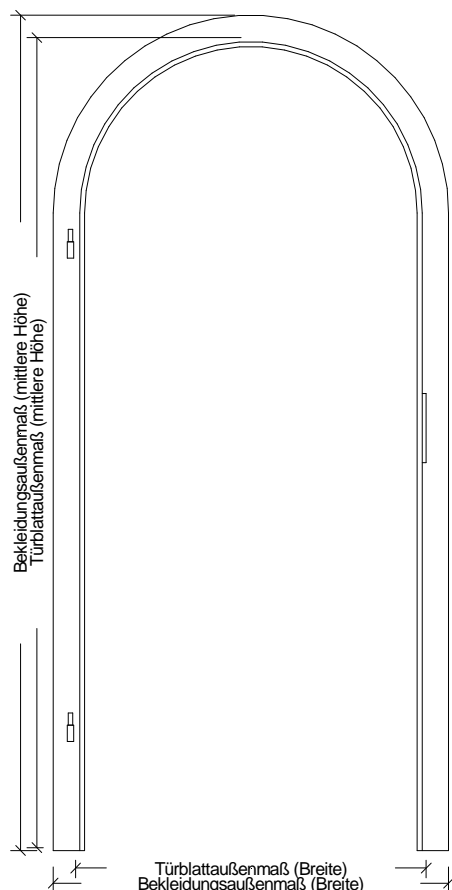

Massiv Rundbogen-Stilzargen Typ LH-R

Ahorn, Birke, Buche, Eiche, europ. Erle, Esche, Lärche, am. Kirschbaum, am. Nussbaum, Pinie etc.

	Türbreite	Zargenfalzmaß	Zargendurchgangsmaß (ca.-Maße)	Zargenaußenmaß (ca.-Maße)	Bekleidungsaußenmaß (bei 65 mm Breite)
	610	592	568	616	722
	735	717	693	741	847
	860	842	818	842	972
	985	967	943	991	1097
	610 + 610 (1210)	1192	1168	1216	1322
	735 + 610 (1335)	1317	1293	1341	1447
	735 + 735 (1460)	1442	1418	1466	1572
	860 + 735 (1585)	1567	1543	1591	1697
	860 + 860 (1710)	1692	1668	1716	1822
	985 + 860 (1835)	1817	1793	1841	1947
	985 + 985 (1960)	1942	1918	1966	2072
Höhe	1985	1983	1971	1995	2048