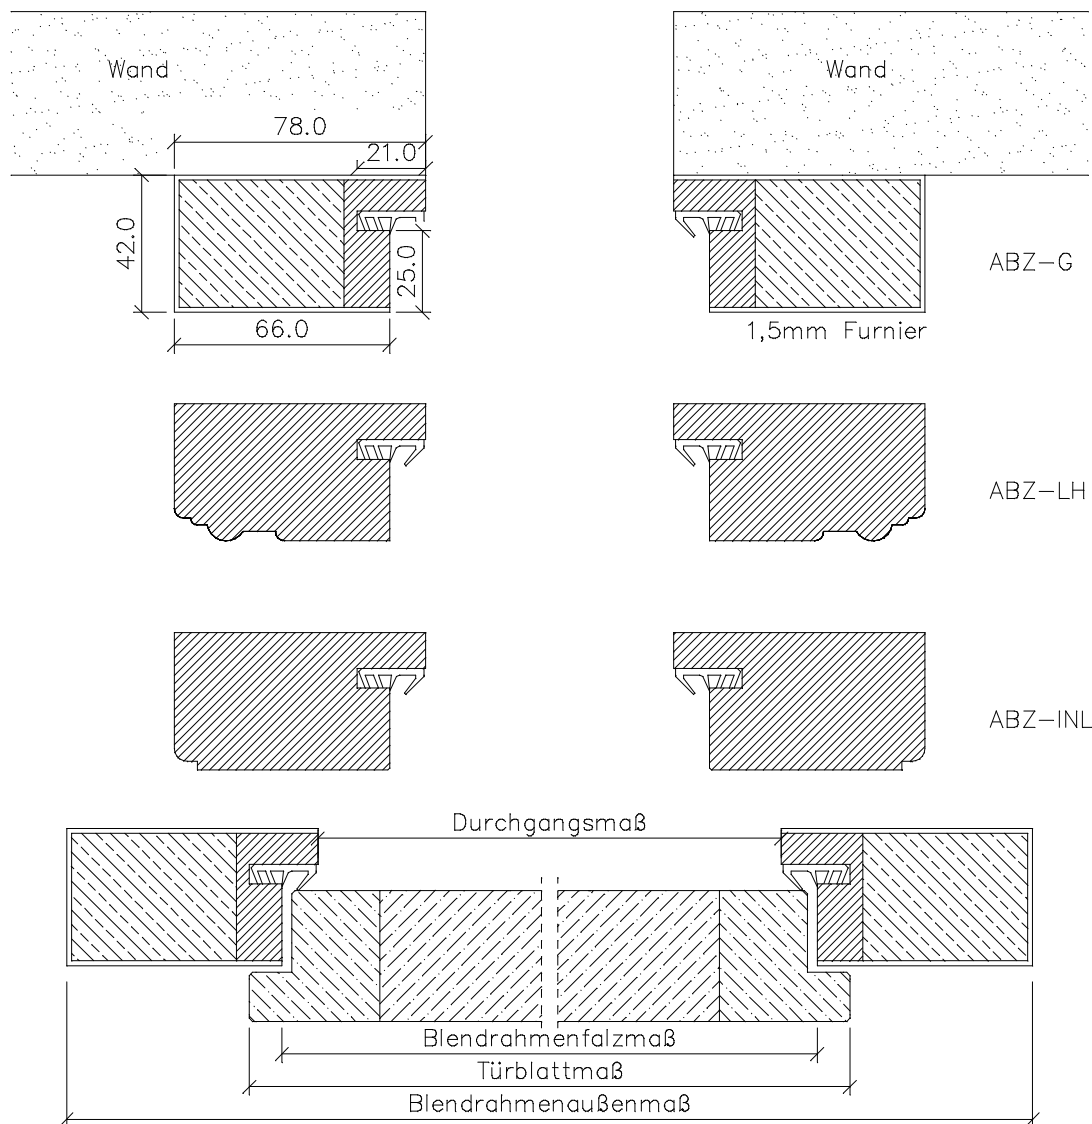

Massiv Blendrahmen ABZ

Ahorn, Birke, Buche, Eiche, Erle, Esche, Lärche, Hemlock, am. Kirschbaum, Nussbaum, Pinie etc.

	Türbreite	Blendrahmenfalzmaß	Blendrahmendurchgangsmaß	Blendrahmenaußenmaß
	610	590	566	722
	735	715	691	847
	860	840	816	972
	985	965	941	1097
	610 + 610 (1210)	1190	1166	1322
	735 + 610 (1335)	1315	1291	1447
	735 + 735 (1460)	1440	1416	1572
	860 + 735 (1585)	1565	1541	1697
	860 + 860 (1710)	1690	1666	1822
	985 + 860 (1835)	1815	1791	1947
	985 + 985 (1960)	1940	1916	2072
Höhe	1985	1982	1970	2048