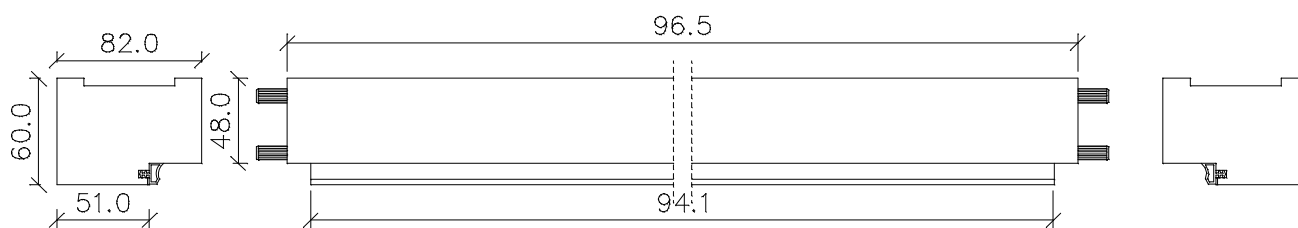

Massiv Blockrahmen *BLZ*

Ahorn, Birke, Buche, Eiche, Erle, Esche, Lärche, Hemlock, am. Kirschbaum, Nussbaum, Pinie etc.

	Türbreite	Blockrahmen-falzmaß	Blockrahmen-durchgangsmaß	Blockrahmen-außenmaß
	610	590	566	686
	735	715	691	811
	860	840	816	936
	985	965	941	1061
	610 + 610 (1210)	1190	1166	1286
	735 + 610 (1335)	1315	1291	1411
	735 + 735 (1460)	1440	1416	1536
	860 + 735 (1585)	1565	1541	1661
	860 + 860 (1710)	1690	1666	1786
	985 + 860 (1835)	1815	1791	1911
	985 + 985 (1960)	1940	1916	2036
Höhe	1985	1982	1970	2030

Front- / Seitenansicht des Querstücks