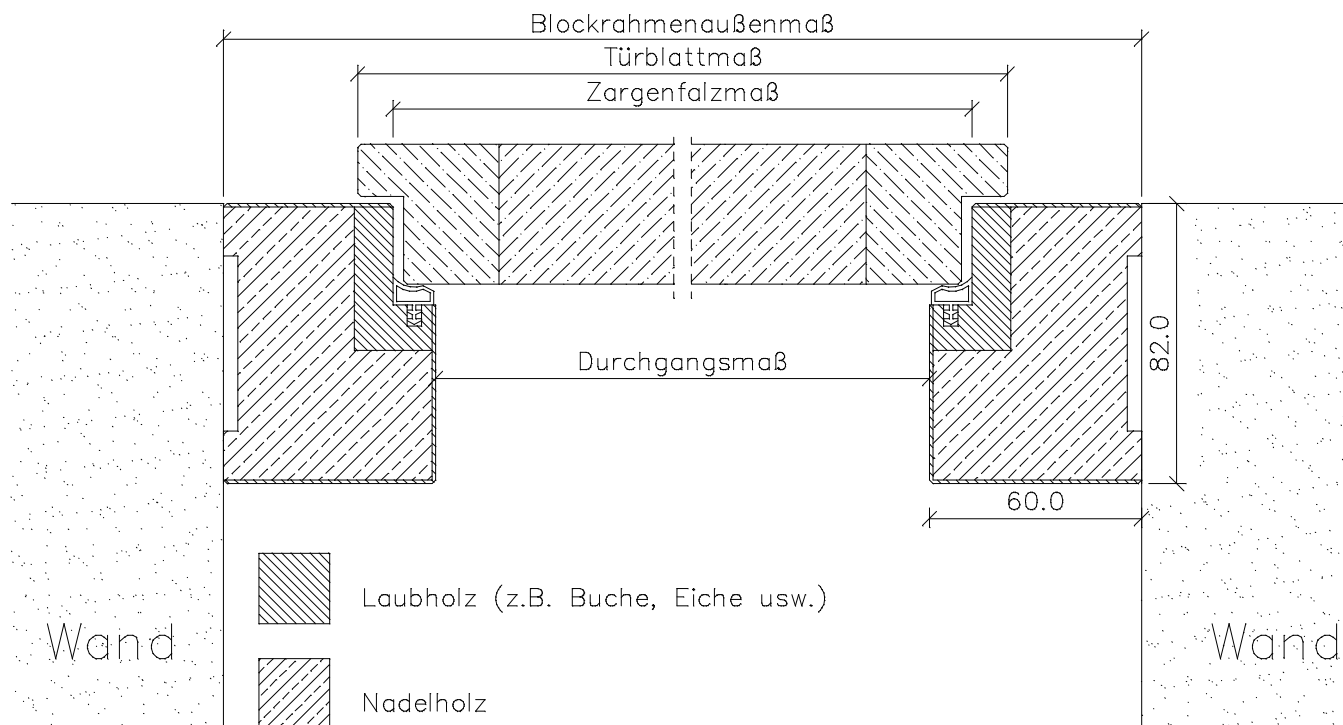

Massiv Blockrahmen *BLZ*

Ahorn, Birke, Buche, Eiche, Erle, Esche, Lärche, Hemlock, am. Kirschbaum, Nussbaum, Pinie etc.

	Türbreite	Blockrahmen-falzmaß	Blockrahmen-durchgangsmaß	Blockrahmen-außenmaß
	610	590	566	686
	735	715	691	811
	860	840	816	936
	985	965	941	1061
	610 + 610 (1210)	1190	1166	1286
	735 + 610 (1335)	1315	1291	1411
	735 + 735 (1460)	1440	1416	1536
	860 + 735 (1585)	1565	1541	1661
	860 + 860 (1710)	1690	1666	1786
	985 + 860 (1835)	1815	1791	1911
	985 + 985 (1960)	1940	1916	2036
Höhe	1985	1982	1970	2030

Front- / Seitenansicht des Querstücks