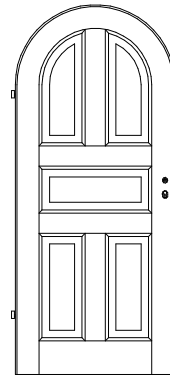

## Massiv Rundbogen-Stiltüren MF-R

Ahorn, Birke, Buche, Eiche, europ. Erle, Esche, Lärche, am. Kirschbaum, am. Nussbaum, Pinie etc.

MF/1F-R

MF/2F-R

MF/3F-R

MF/4F-R

MF/5F-R

MF/K3-R

Türstärke ca. 40 mm,  
profilierter Rahmen 142 mm breit und Sockel  
195 mm hoch, Füllungen abgeplattet,  
Aufbau Sperrholz mit Starkfurnier,  
Überschlag mit *Karnieskante*

2x Bandoberteil V 0020 vernickelt  
Marken-BB-Schloss mit Stulp silberlack