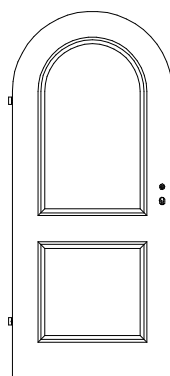

MF/K4-R

MF/H2-R

MF/H3-R

MF/H4-R

MF/A3-R

MF/Y3-R

VN/K1-R

VN/G2-R

Türstärke ca. 40 mm,  
profilierter Rahmen 142 mm breit und Sockel  
195 mm hoch, Füllungen abgeplattet,  
Aufbau Sperrholz mit Starkfurnier,  
Überschlag mit *Karnieskante*

2x Bandoberteil V 0020 vernickelt  
Marken-BB-Schloss mit Stulp silberlack

Lichtausschnitte mit Leisten bzw. mit  
Sprossenrahmen sind auch möglich.  
Weitere Details entnehmen Sie bitte dem  
nebenstehenden Preisblatt

als Rundbogen MF/...-R

als Segmentbogen MF/...-S

als Korbbogen MF/...-K