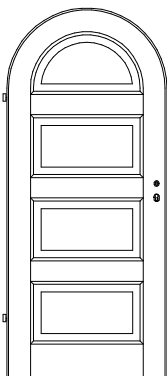

## Massiv Rundbogen-Stiltüren MF-R

Ahorn, Birke, Buche, Eiche, europ. Erle, Esche, Lärche, am. Kirschbaum, am. Nussbaum, Pinie etc.

MF/1F-R

MF/2F-R

MF/3F-R

MF/4F-R

MF/5F-R

MF/K3-R

Türstärke ca. 40 mm,  
profilierter Rahmen 142 mm breit und Sockel  
195 mm hoch, Füllungen abgeplattet,  
Aufbau Sperrholz mit Starkfurnier,  
Überschlag mit *Karnieskante*

2x Bandoberteil V 0020 vernickelt  
Marken-BB-Schloss mit Stulp silberlack