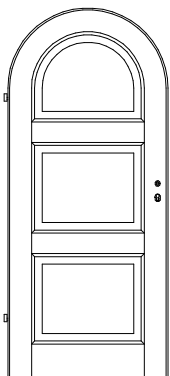

## Massiv Rundbogen-Stiltüren MF-R

Ahorn, Birke, Buche, Eiche, europ. Erle, Esche, Lärche, am. Kirschbaum, am. Nussbaum, Pinie etc.

MF/1F-R

MF/2F-R

MF/3F-R

MF/4F-R

MF/5F-R

MF/K3-R

Türstärke ca. 40 mm,  
profilierter Rahmen 142 mm breit und Sockel  
195 mm hoch, Füllungen abgeplattet,  
Aufbau Sperrholz mit Starkfurnier,  
Überschlag mit *Karnieskante*

2x Bandoberteil V 0020 vernickelt  
Marken-BB-Schloss mit Stulp silberlack