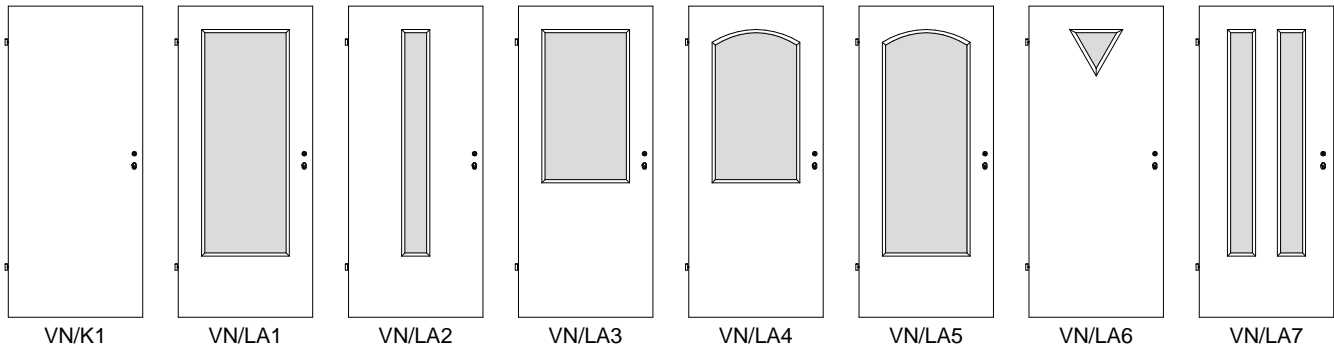

Massiv Normtüren VN

Ahorn, Birke, Buche, Eiche, Erle, Esche, Lärche, Hemlock, am. Kirschbaum, Nussbaum, Pinie etc.

Klimaklasse I (42 mm)
Marken-BB-Schloss Stulp silberlack
2x Bandoberteile **V0020** vernickelt

Aufbau 3-fach, Mittellage Vollholz
Decklage aus 5 mm Sägefurnier

Klimaklasse II (42 mm) mit Stabil.
Marken-PZ-Schloss Stulp silberlack
2x Bandoberteile **V0026** vernickelt

Aufbau 3-fach, Mittellage Vollholz
Decklage aus 5 mm Sägefurnier

Klimaklasse III (47 mm) mit 2x Alu
Marken-PZ-Schloss Stulp silberlack
2x Bandoberteile **V0026** vernickelt

Decklage aus 1,5 mm Sägefurnier, 3-Schichtplatte, Alueinlage und Leimholz mit Türfalzdichtung und Schallex