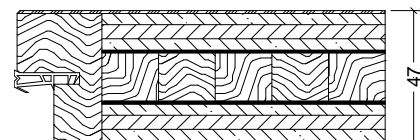

Massiv Normtüren VN

Ahorn, Birke, Buche, Eiche, Erle, Esche, Lärche, Hemlock, am. Kirschbaum, Nussbaum, Pinie etc.

Klimaklasse I (42 mm)
Marken-BB-Schloss Stulp silberlack
2x Bandoberteile **V0020** vernickelt

Aufbau 3-fach, Mittellage Vollholz
Decklage aus 5 mm Sägefurnier

Klimaklasse II (42 mm) mit Stabil.
Marken-PZ-Schloss Stulp silberlack
2x Bandoberteile **V0026** vernickelt

Aufbau 3-fach, Mittellage Vollholz
Decklage aus 5 mm Sägefurnier

Klimaklasse III (47 mm) mit 2x Alu
Marken-PZ-Schloss Stulp silberlack
2x Bandoberteile **V0026** vernickelt

Decklage aus 1,5 mm Sägefurnier, 3-Schichtplatte, Alueinlage und Leimholz mit Türfalzdichtung und Schallex