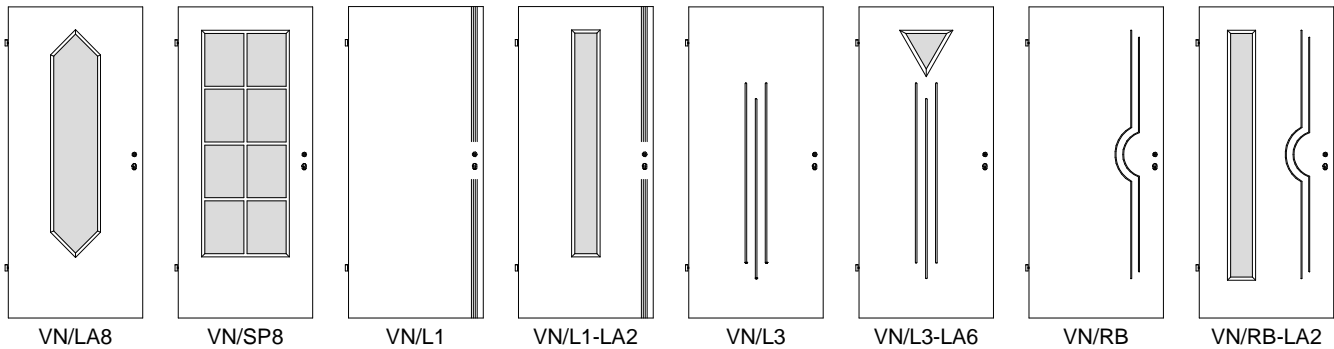

Massiv Normtüren VN

Ahorn, Birke, Buche, Eiche, Erle, Esche, Lärche, Hemlock, am. Kirschbaum, Nussbaum, Pinie etc.

Klimaklasse I (42 mm)
Marken-BB-Schloss Stulp silberlack
2x Bandoberteile **V0020** vernickelt

Aufbau 3-fach, Mittellage Vollholz
Decklage aus 5 mm Sägefurnier

Klimaklasse II (42 mm) mit Stabil.
Marken-PZ-Schloss Stulp silberlack
2x Bandoberteile **V0026** vernickelt

Aufbau 3-fach, Mittellage Vollholz
Decklage aus 5 mm Sägefurnier

Klimaklasse III (47 mm) mit 2x Alu
Marken-PZ-Schloss Stulp silberlack
2x Bandoberteile **V0026** vernickelt

Decklage aus 1,5 mm Sägefurnier, 3-Schichtplatte, Alueinlage und Leimholz mit Türfalzdichtung und Schallex