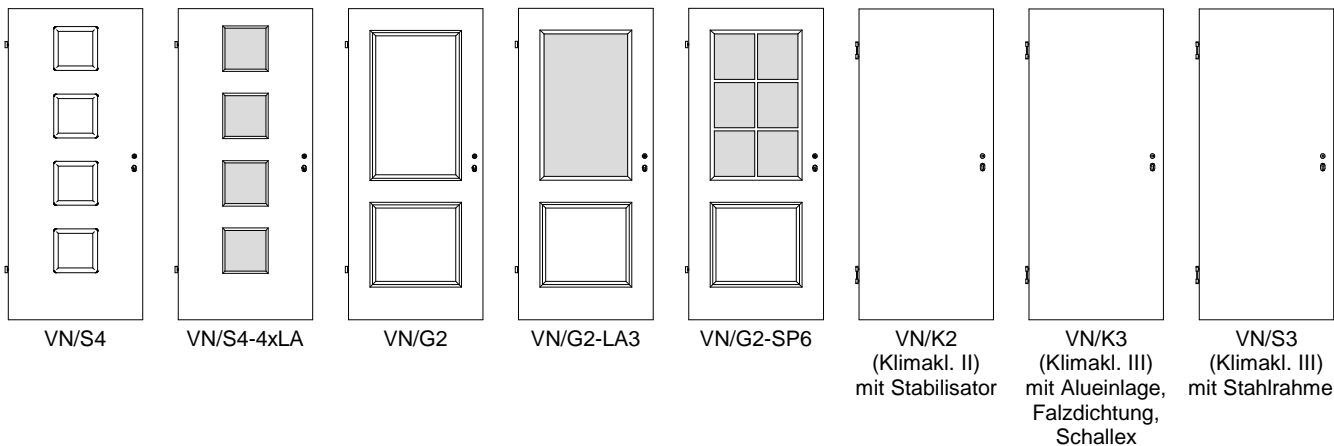

Massiv Normtüren VN

Ahorn, Birke, Buche, Eiche, Erle, Esche, Lärche, Hemlock, am. Kirschbaum, Nussbaum, Pinie etc.

Klimaklasse I (42 mm)
Marken-BB-Schloss Stulp silberlack
2x Bandoberteile **V0020** vernickelt

Aufbau 3-fach, Mittellage Vollholz
Decklage aus 5 mm Sägefurnier

Klimaklasse II (42 mm) mit Stabil.
Marken-PZ-Schloss Stulp silberlack
2x Bandoberteile **V0026** vernickelt

Aufbau 3-fach, Mittellage Vollholz
Decklage aus 5 mm Sägefurnier

Klimaklasse III (47 mm) mit 2x Alu
Marken-PZ-Schloss Stulp silberlack
2x Bandoberteile **V0026** vernickelt

Decklage aus 1,5 mm Sägefurnier, 3-Schichtplatte, Alueinlage und Leimholz mit Türfalzdichtung und Schallex