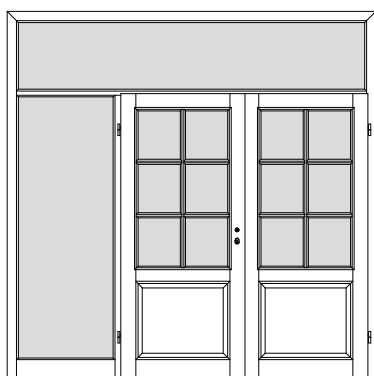

## Windfangzargen *Typ LH / Inline / OG / BLZ / ABZ*

*Kiefer astig / Fichte astig / Fichte astig gebürstet*

W11S

1-flgl. Tür mit 1 festen Seitenteil links

W12S

1-flgl. Tür mit 2 festen Seitenteilen links + rechts

W11S

1-flgl. Tür mit 1 festen Seitenteil rechts

W1D1S

2-flgl. Tür mit 1 festen Seitenteil links

W1D2S

2-flgl. Tür mit 2 festen Seitenteilen links + rechts

W1D1S

2-flgl. Tür mit 1 festen Seitenteil rechts

W1G1S

1-flgl. Tür mit 1 festen Seitenteil links

W1G2S

1-flgl. Tür mit 2 festen Seitenteilen links + rechts

W1G1S

1-flgl. Tür mit 1 festen Seitenteil rechts

W1GD1S

2-flgl. Tür mit 1 festen Seitenteil links

W1GD2S

2-flgl. Tür mit 2 festen Seitenteilen links + rechts

W1GD1S

2-flgl. Tür mit 1 festen Seitenteil rechts

\*\*\* Alle Seitenteile / Oberlichter sind mit Glasleisten zur bauseitigen Verglasung vorgerichtet, generell ohne Glas. \*\*\*