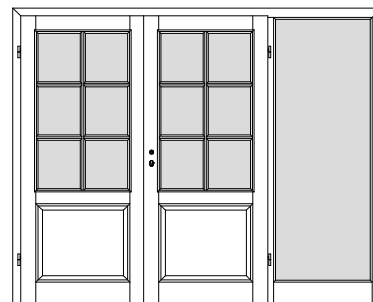

## Windfangzargen *Typ LH / Inline / OG / BLZ / ABZ*

*Kiefer astig / Fichte astig / Fichte astig gebürstet*

W11S

1-flgl. Tür mit 1 festen Seitenteil links

W12S

1-flgl. Tür mit 2 festen Seitenteilen links + rechts

W11S

1-flgl. Tür mit 1 festen Seitenteil rechts

W1D1S

2-flgl. Tür mit 1 festen Seitenteil links

W1D2S

2-flgl. Tür mit 2 festen Seitenteilen links + rechts

W1D1S

2-flgl. Tür mit 1 festen Seitenteil rechts

W1G1S

1-flgl. Tür mit 1 festen Seitenteil links

W1G2S

1-flgl. Tür mit 2 festen Seitenteilen links + rechts

W1G1S

1-flgl. Tür mit 1 festen Seitenteil rechts

W1GD1S

2-flgl. Tür mit 1 festen Seitenteil links

W1GD2S

2-flgl. Tür mit 2 festen Seitenteilen links + rechts

W1GD1S

2-flgl. Tür mit 1 festen Seitenteil rechts

\*\*\* Alle Seitenteile / Oberlichter sind mit Glasleisten zur bauseitigen Verglasung vorgerichtet, generell ohne Glas. \*\*\*