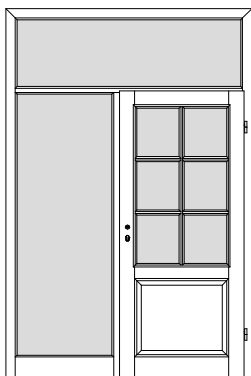

## Windfangzargen *Typ LH / Inline / OG / BLZ / ABZ*

*Kiefer astig / Fichte astig / Fichte astig gebürstet*

W11S

1-flgl. Tür mit 1 festen Seitenteil links

W12S

1-flgl. Tür mit 2 festen Seitenteilen links + rechts

W11S

1-flgl. Tür mit 1 festen Seitenteil rechts

W1D1S

2-flgl. Tür mit 1 festen Seitenteil links

W1D2S

2-flgl. Tür mit 2 festen Seitenteilen links + rechts

W1D1S

2-flgl. Tür mit 1 festen Seitenteil rechts

W1G1S

1-flgl. Tür mit 1 festen Seitenteil links

W1G2S

1-flgl. Tür mit 2 festen Seitenteilen links + rechts

W1G1S

1-flgl. Tür mit 1 festen Seitenteil rechts

W1GD1S

2-flgl. Tür mit 1 festen Seitenteil links

W1GD2S

2-flgl. Tür mit 2 festen Seitenteilen links + rechts

W1GD1S

2-flgl. Tür mit 1 festen Seitenteil rechts

\*\*\* Alle Seitenteile / Oberlichter sind mit Glasleisten zur bauseitigen Verglasung vorgerichtet, generell ohne Glas. \*\*\*