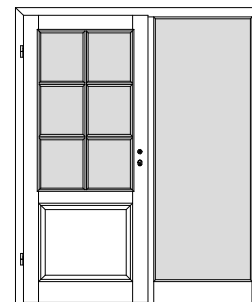

## Windfangzargen *Typ LH / Inline / OG / BLZ / ABZ*

*Kiefer astig / Fichte astig / Fichte astig gebürstet*

W11S

1-flgl. Tür mit 1 festen Seitenteil links

W12S

1-flgl. Tür mit 2 festen Seitenteilen links + rechts

W11S

1-flgl. Tür mit 1 festen Seitenteil rechts

W1D1S

2-flgl. Tür mit 1 festen Seitenteil links

W1D2S

2-flgl. Tür mit 2 festen Seitenteilen links + rechts

W1D1S

2-flgl. Tür mit 1 festen Seitenteil rechts

W1G1S

1-flgl. Tür mit 1 festen Seitenteil links

W1G2S

1-flgl. Tür mit 2 festen Seitenteilen links + rechts

W1G1S

1-flgl. Tür mit 1 festen Seitenteil rechts

W1GD1S

2-flgl. Tür mit 1 festen Seitenteil links

W1GD2S

2-flgl. Tür mit 2 festen Seitenteilen links + rechts

W1GD1S

2-flgl. Tür mit 1 festen Seitenteil rechts

\*\*\* Alle Seitenteile / Oberlichter sind mit Glasleisten zur bauseitigen Verglasung vorgerichtet, generell ohne Glas. \*\*\*