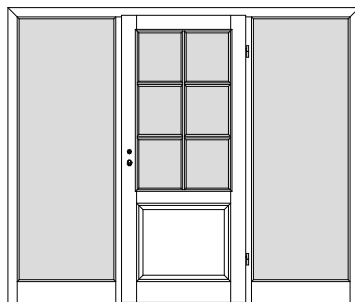

## Windfangzargen *Typ LH / Inline / OG / BLZ / ABZ*

*Kiefer astig / Fichte astig / Fichte astig gebürstet*

W11S

1-flgl. Tür mit 1 festen Seitenteil links

W12S

1-flgl. Tür mit 2 festen Seitenteilen links + rechts

W11S

1-flgl. Tür mit 1 festen Seitenteil rechts

W1D1S

2-flgl. Tür mit 1 festen Seitenteil links

W1D2S

2-flgl. Tür mit 2 festen Seitenteilen links + rechts

W1D1S

2-flgl. Tür mit 1 festen Seitenteil rechts

W1G1S

1-flgl. Tür mit 1 festen Seitenteil links

W1G2S

1-flgl. Tür mit 2 festen Seitenteilen links + rechts

W1G1S

1-flgl. Tür mit 1 festen Seitenteil rechts

W1GD1S

2-flgl. Tür mit 1 festen Seitenteil links

W1GD2S

2-flgl. Tür mit 2 festen Seitenteilen links + rechts

W1GD1S

2-flgl. Tür mit 1 festen Seitenteil rechts

\*\*\* Alle Seitenteile / Oberlichter sind mit Glasleisten zur bauseitigen Verglasung vorgerichtet, generell ohne Glas. \*\*\*