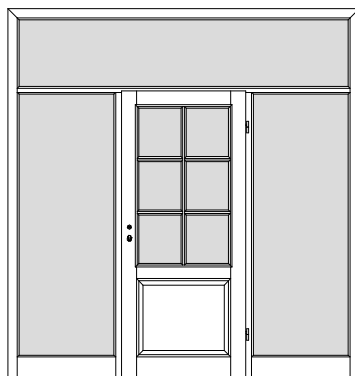

## Windfangzargen *Typ LH / Inline / OG / BLZ / ABZ*

*Kiefer astig / Fichte astig / Fichte astig gebürstet*

W11S

1-flgl. Tür mit 1 festen Seitenteil links

W12S

1-flgl. Tür mit 2 festen Seitenteilen links + rechts

W11S

1-flgl. Tür mit 1 festen Seitenteil rechts

W1D1S

2-flgl. Tür mit 1 festen Seitenteil links

W1D2S

2-flgl. Tür mit 2 festen Seitenteilen links + rechts

W1D1S

2-flgl. Tür mit 1 festen Seitenteil rechts

W1G1S

1-flgl. Tür mit 1 festen Seitenteil links

W1G2S

1-flgl. Tür mit 2 festen Seitenteilen links + rechts

W1G1S

1-flgl. Tür mit 1 festen Seitenteil rechts

W1GD1S

2-flgl. Tür mit 1 festen Seitenteil links

W1GD2S

2-flgl. Tür mit 2 festen Seitenteilen links + rechts

W1GD1S

2-flgl. Tür mit 1 festen Seitenteil rechts

\*\*\* Alle Seitenteile / Oberlichter sind mit Glasleisten zur bauseitigen Verglasung vorgerichtet, generell ohne Glas. \*\*\*