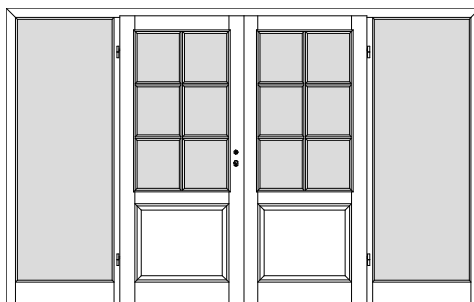

## Windfangzargen *Typ LH / Inline / OG / BLZ / ABZ*

*Kiefer astig / Fichte astig / Fichte astig gebürstet*

W11S

1-flgl. Tür mit 1 festen Seitenteil links

W12S

1-flgl. Tür mit 2 festen Seitenteilen links + rechts

W11S

1-flgl. Tür mit 1 festen Seitenteil rechts

W1D1S

2-flgl. Tür mit 1 festen Seitenteil links

W1D2S

2-flgl. Tür mit 2 festen Seitenteilen links + rechts

W1D1S

2-flgl. Tür mit 1 festen Seitenteil rechts

W1G1S

1-flgl. Tür mit 1 festen Seitenteil links

W1G2S

1-flgl. Tür mit 2 festen Seitenteilen links + rechts

W1G1S

1-flgl. Tür mit 1 festen Seitenteil rechts

W1GD1S

2-flgl. Tür mit 1 festen Seitenteil links

W1GD2S

2-flgl. Tür mit 2 festen Seitenteilen links + rechts

W1GD1S

2-flgl. Tür mit 1 festen Seitenteil rechts

\*\*\* Alle Seitenteile / Oberlichter sind mit Glasleisten zur bauseitigen Verglasung vorgerichtet, generell ohne Glas. \*\*\*