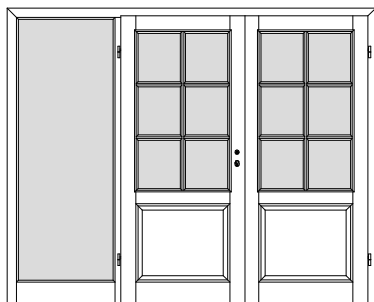

## Windfangzargen *Typ LH / Inline / OG / BLZ / ABZ*

*Kiefer astig / Fichte astig / Fichte astig gebürstet*

W11S

1-flgl. Tür mit 1 festen Seitenteil links

W12S

1-flgl. Tür mit 2 festen Seitenteilen links + rechts

W11S

1-flgl. Tür mit 1 festen Seitenteil rechts

W1D1S

2-flgl. Tür mit 1 festen Seitenteil links

W1D2S

2-flgl. Tür mit 2 festen Seitenteilen links + rechts

W1D1S

2-flgl. Tür mit 1 festen Seitenteil rechts

W1G1S

1-flgl. Tür mit 1 festen Seitenteil links

W1G2S

1-flgl. Tür mit 2 festen Seitenteilen links + rechts

W1G1S

1-flgl. Tür mit 1 festen Seitenteil rechts

W1GD1S

2-flgl. Tür mit 1 festen Seitenteil links

W1GD2S

2-flgl. Tür mit 2 festen Seitenteilen links + rechts

W1GD1S

2-flgl. Tür mit 1 festen Seitenteil rechts

\*\*\* Alle Seitenteile / Oberlichter sind mit Glasleisten zur bauseitigen Verglasung vorgerichtet, generell ohne Glas. \*\*\*