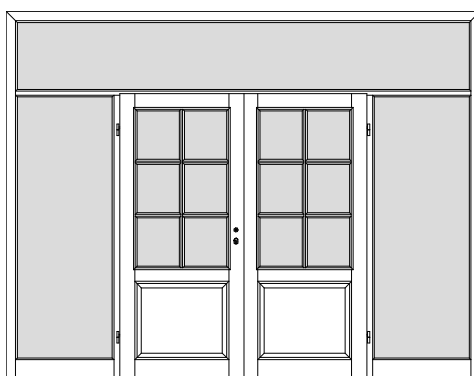

## Windfangzargen *Typ LH / Inline / OG / BLZ / ABZ*

*Kiefer astig / Fichte astig / Fichte astig gebürstet*

W11S

1-flgl. Tür mit 1 festen Seitenteil links

W12S

1-flgl. Tür mit 2 festen Seitenteilen links + rechts

W11S

1-flgl. Tür mit 1 festen Seitenteil rechts

W1D1S

2-flgl. Tür mit 1 festen Seitenteil links

W1D2S

2-flgl. Tür mit 2 festen Seitenteilen links + rechts

W1D1S

2-flgl. Tür mit 1 festen Seitenteil rechts

W1G1S

1-flgl. Tür mit 1 festen Seitenteil links

W1G2S

1-flgl. Tür mit 2 festen Seitenteilen links + rechts

W1G1S

1-flgl. Tür mit 1 festen Seitenteil rechts

W1GD1S

2-flgl. Tür mit 1 festen Seitenteil links

W1GD2S

2-flgl. Tür mit 2 festen Seitenteilen links + rechts

W1GD1S

2-flgl. Tür mit 1 festen Seitenteil rechts

\*\*\* Alle Seitenteile / Oberlichter sind mit Glasleisten zur bauseitigen Verglasung vorgerichtet, generell ohne Glas. \*\*\*