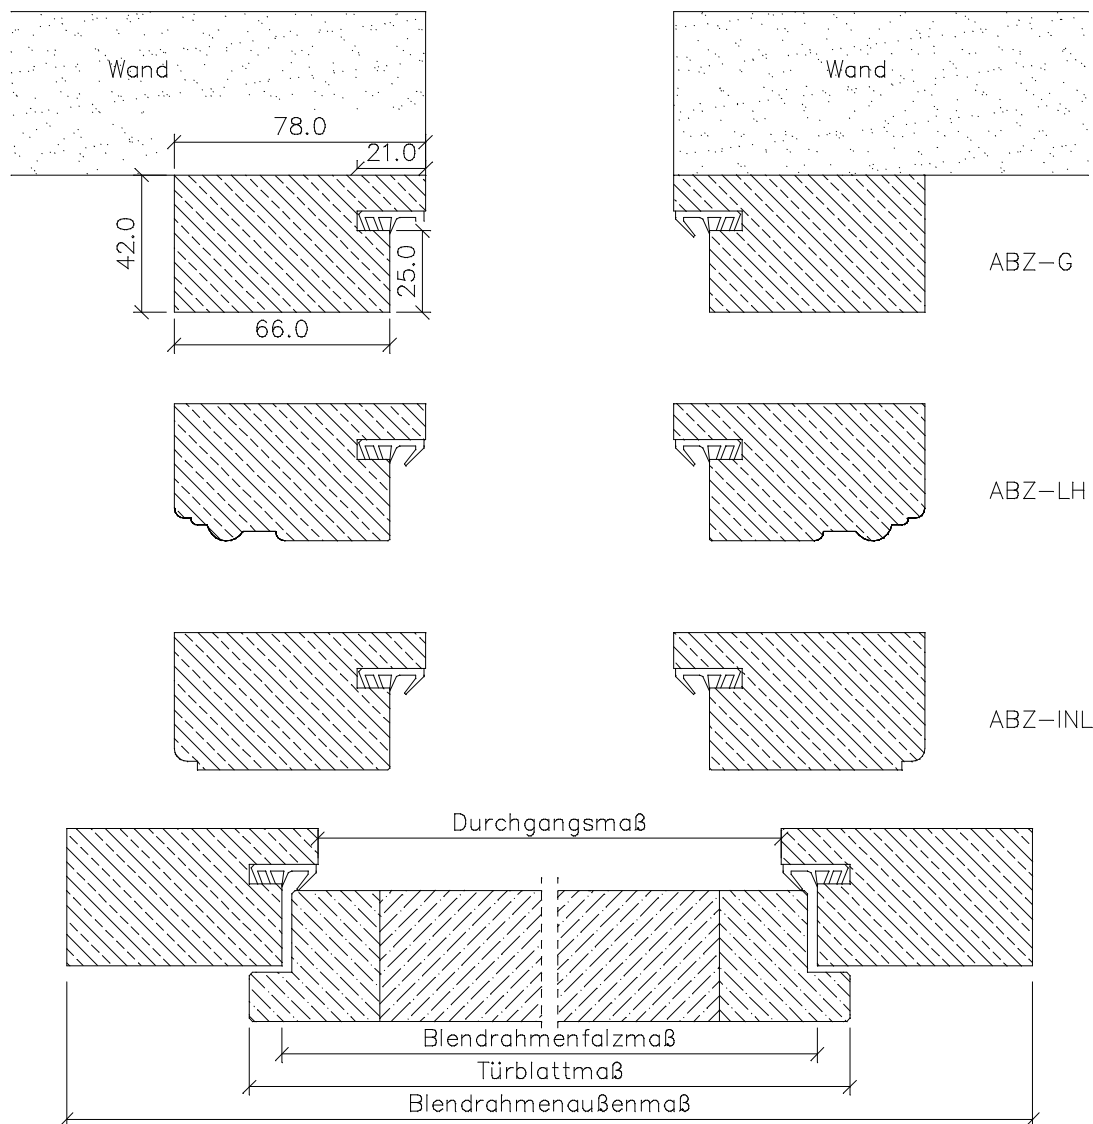

Landhaus Blendrahmen ABZ

Kiefer astig / Fichte astig / Fichte astig gebürstet

	Türbreite	Blendrahmenfalzmaß	Blendrahmendurchgangsmaß	Blendrahmenaußenmaß
	610	590	566	722
	735	715	691	847
	860	840	816	972
	985	965	941	1097
	610 + 610 (1210)	1190	1166	1322
	735 + 610 (1335)	1315	1291	1447
	735 + 735 (1460)	1440	1416	1572
	860 + 735 (1585)	1565	1541	1697
	860 + 860 (1710)	1690	1666	1822
	985 + 860 (1835)	1815	1791	1947
	985 + 985 (1960)	1940	1916	2072
Höhe	1985	1982	1970	2048