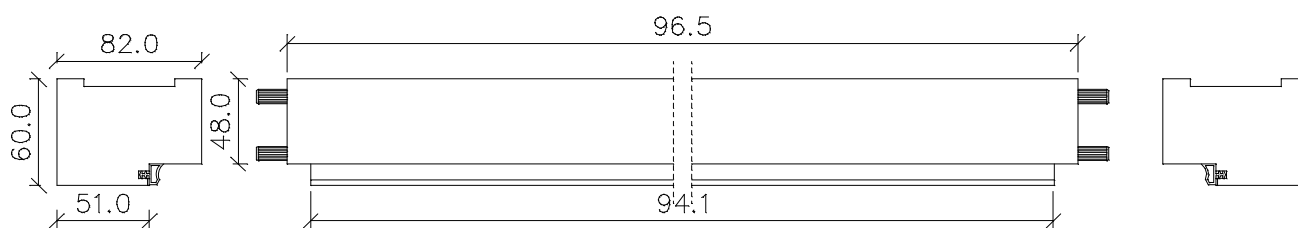

Landhaus Blockrahmen *BLZ*

Kiefer astig / Fichte astig / Fichte astig gebürstet

	Türbreite	Blockrahmenfalzmaß	Blockrahmendurchgangsmaß	Blockrahmenaußenmaß
	610	590	566	686
	735	715	691	811
	860	840	816	936
	985	965	941	1061
	610 + 610 (1210)	1190	1166	1286
	735 + 610 (1335)	1315	1291	1411
	735 + 735 (1460)	1440	1416	1536
	860 + 735 (1585)	1565	1541	1661
	860 + 860 (1710)	1690	1666	1786
	985 + 860 (1835)	1815	1791	1911
	985 + 985 (1960)	1940	1916	2036
Höhe	1985	1982	1970	2030

Front- / Seitenansicht des Querstücks