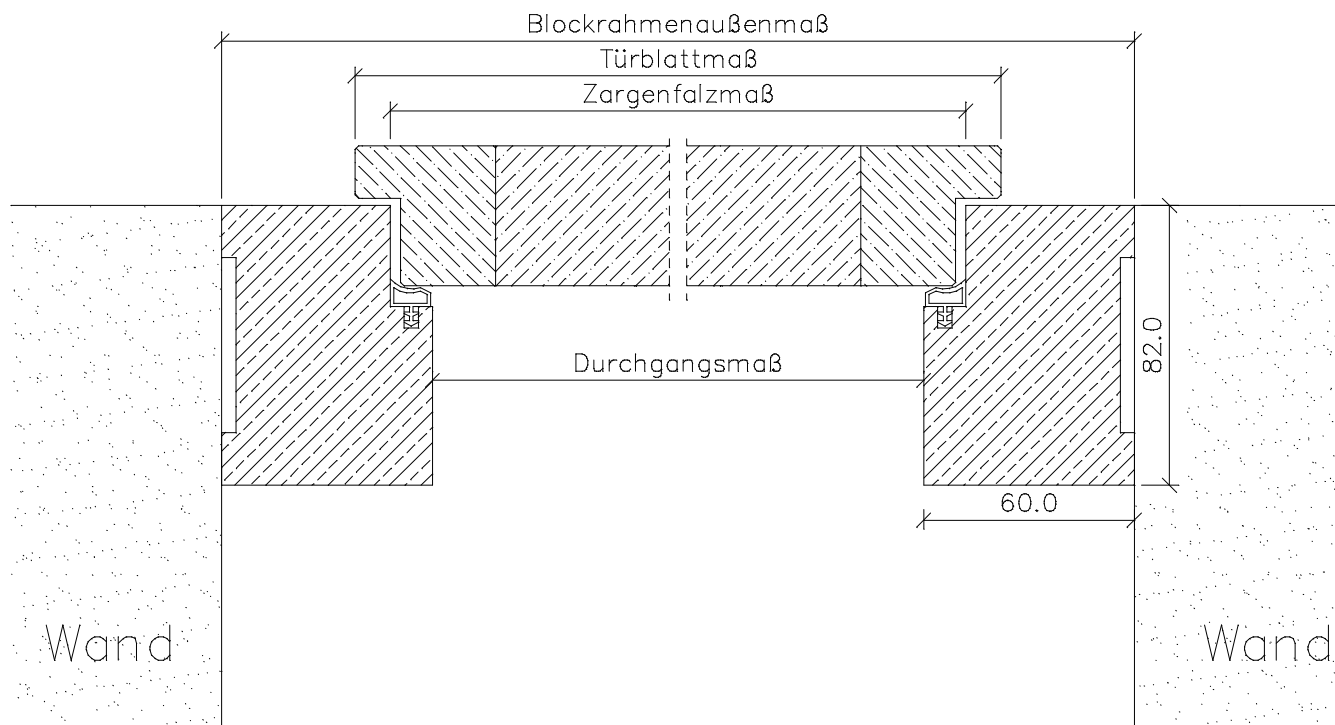

Landhaus Blockrahmen *BLZ*

Kiefer astig / Fichte astig / Fichte astig gebürstet

	Türbreite	Blockrahmenfalzmaß	Blockrahmendurchgangsmaß	Blockrahmenaußenmaß
	610	590	566	686
	735	715	691	811
	860	840	816	936
	985	965	941	1061
	610 + 610 (1210)	1190	1166	1286
	735 + 610 (1335)	1315	1291	1411
	735 + 735 (1460)	1440	1416	1536
	860 + 735 (1585)	1565	1541	1661
	860 + 860 (1710)	1690	1666	1786
	985 + 860 (1835)	1815	1791	1911
	985 + 985 (1960)	1940	1916	2036
Höhe	1985	1982	1970	2030

Front- / Seitenansicht des Querstücks