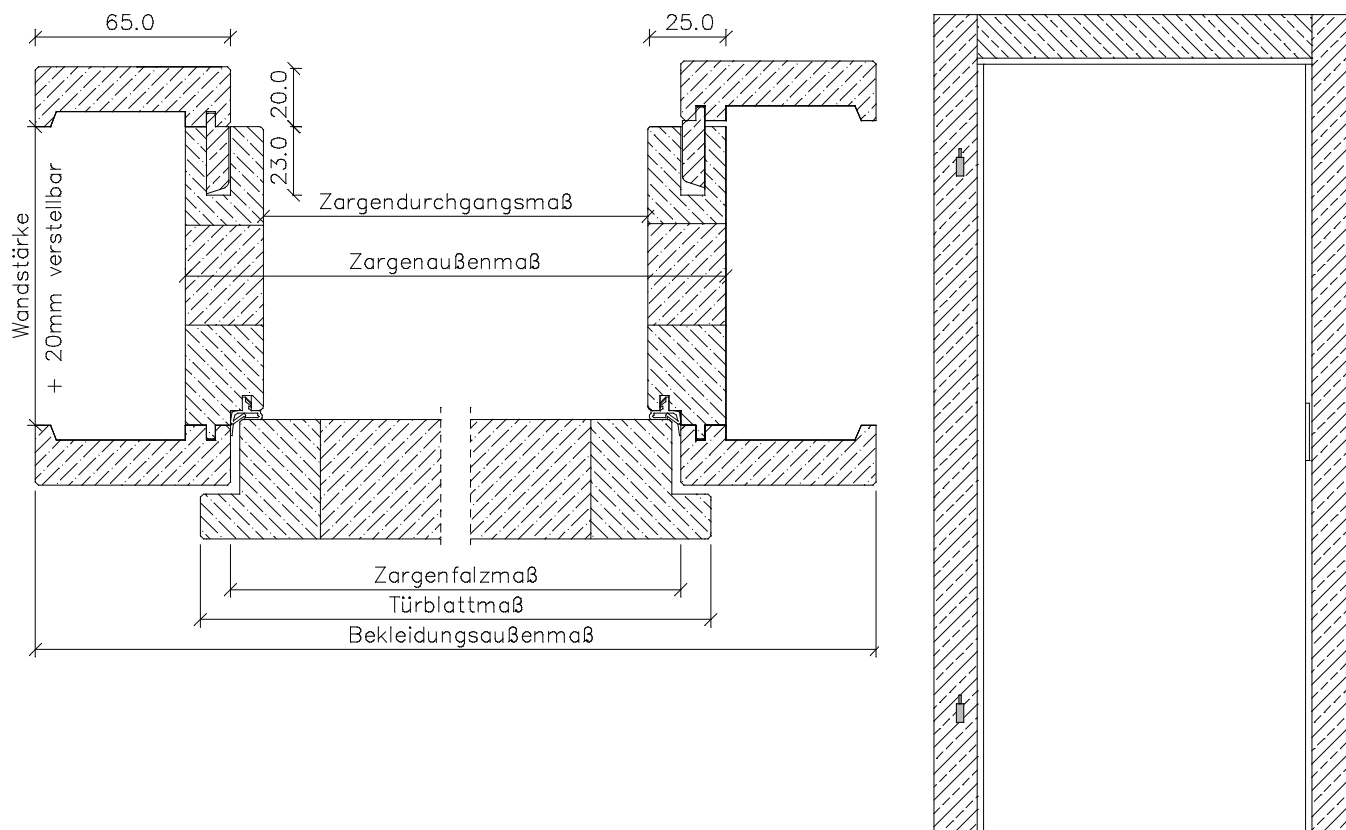

Landhauszargen glatt *Typ OG* Kiefer astig / Fichte astig / Fichte astig gebürstet

	Türbreite	Zargenfalzmaß	Zargendurchgangsmaß	Zargenaußenmaß	Bekleidungsaußenmaß
	610	593	569	619	723
	735	718	694	744	848
	860	843	819	869	973
	985	968	944	994	1098
	610 + 610 (1210)	1193	1169	1219	1323
	735 + 610 (1335)	1318	1294	1344	1448
	735 + 735 (1460)	1443	1419	1469	1573
	860 + 735 (1585)	1568	1544	1594	1698
	860 + 860 (1710)	1693	1669	1719	1823
	985 + 860 (1835)	1818	1794	1844	1948
	985 + 985 (1960)	1943	1919	1969	2073
Höhe	1985	1981	1969	1994	2046