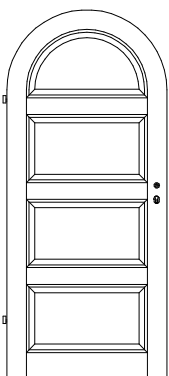

Rundbogentüren *LH-R*

Kiefer astig / Fichte astig / Fichte astig gebürstet

LH/01-R

LH/02-R

LH/03-R

LH/04-R

LH/05-R

LH/K3-R

LH/K4-R

LH/H2-R

LH/H3-R

LH/H4-R

LH/A3-R

LH/Y3-R

VN/K1-R

VN/G2-R

Türstärke ca. 40 mm,
profiliertes Rahmen 120 mm breit und Sockel
160 mm hoch aus furnierter Stäbchenplatte,
Füllungen aus Sperrholz

2x Bandoberteil V 0020 vernickelt beigelegt
Marken-BB-Schloss montiert