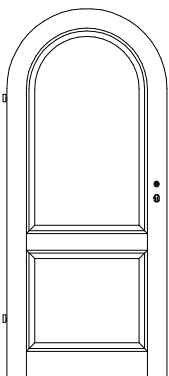

Rundbogentüren *LH-R*

Kiefer astig / Fichte astig / Fichte astig gebürstet

LH/01-R

LH/02-R

LH/03-R

LH/04-R

LH/05-R

LH/K3-R

LH/K4-R

LH/H2-R

LH/H3-R

LH/H4-R

LH/A3-R

LH/Y3-R

VN/K1-R

VN/G2-R

Türstärke ca. 40 mm,
profiliertes Rahmen 120 mm breit und Sockel
160 mm hoch aus furnierter Stäbchenplatte,
Füllungen aus Sperrholz

2x Bandoberteil V 0020 vernickelt beigelegt
Marken-BB-Schloss montiert

Lichtauschnitte mit Leisten bzw. mit
Sprossenrahmen sind auch möglich.
Weitere Details entnehmen Sie bitte
dem nebenstehenden Preisblatt.

als Rundbogen LH/..-R

als Segmentbogen LH/..-S

als Korbbogen LH/..-K