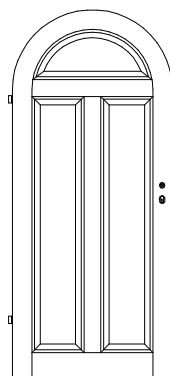

Rundbogentüren *LH-R*

Kiefer astig / Fichte astig / Fichte astig gebürstet

LH/01-R

LH/02-R

LH/03-R

LH/04-R

LH/05-R

LH/K3-R

LH/K4-R

LH/H2-R

LH/H3-R

LH/H4-R

LH/A3-R

LH/Y3-R

VN/K1-R

VN/G2-R

Türstärke ca. 40 mm,
profiliertes Rahmen 120 mm breit und Sockel
160 mm hoch aus furnierter Stäbchenplatte,
Füllungen aus Sperrholz

2x Bandoberteil V 0020 vernickelt beigelegt
Marken-BB-Schloss montiert