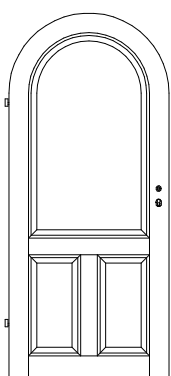

Rundbogentüren *LH-R*

Kiefer astig / Fichte astig / Fichte astig gebürstet

LH/01-R

LH/02-R

LH/03-R

LH/04-R

LH/05-R

LH/K3-R

LH/K4-R

LH/H2-R

LH/H3-R

LH/H4-R

LH/A3-R

LH/Y3-R

VN/K1-R

VN/G2-R

Türstärke ca. 40 mm,
profiliertes Rahmen 120 mm breit und Sockel
160 mm hoch aus furnierter Stäbchenplatte,
Füllungen aus Sperrholz

2x Bandoberteil V 0020 vernickelt beigelegt
Marken-BB-Schloss montiert

Lichtauschnitte mit Leisten bzw. mit
Sprossenrahmen sind auch möglich.
Weitere Details entnehmen Sie bitte
dem nebenstehenden Preisblatt.

als Rundbogen LH/..-R

als Segmentbogen LH/..-S

als Korbbogen LH/..-K