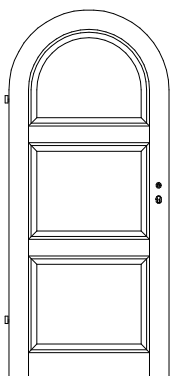

Rundbogentüren *LH-R*

Kiefer astig / Fichte astig / Fichte astig gebürstet

LH/01-R

LH/02-R

LH/03-R

LH/04-R

LH/05-R

LH/K3-R

LH/K4-R

LH/H2-R

LH/H3-R

LH/H4-R

LH/A3-R

LH/Y3-R

VN/K1-R

VN/G2-R

Türstärke ca. 40 mm,
profiliertes Rahmen 120 mm breit und Sockel
160 mm hoch aus furnierter Stäbchenplatte,
Füllungen aus Sperrholz

2x Bandoberteil V 0020 vernickelt beigelegt
Marken-BB-Schloss montiert