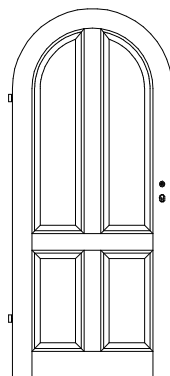

Rundbogentüren *LH-R*

Kiefer astig / Fichte astig / Fichte astig gebürstet

LH/01-R

LH/02-R

LH/03-R

LH/04-R

LH/05-R

LH/K3-R

LH/K4-R

LH/H2-R

LH/H3-R

LH/H4-R

LH/A3-R

LH/Y3-R

VN/K1-R

VN/G2-R

Türstärke ca. 40 mm,
profiliertes Rahmen 120 mm breit und Sockel
160 mm hoch aus furnierter Stäbchenplatte,
Füllungen aus Sperrholz

2x Bandoberteil V 0020 vernickelt beigelegt
Marken-BB-Schloss montiert

Lichtauschnitte mit Leisten bzw. mit
Sprossenrahmen sind auch möglich.
Weitere Details entnehmen Sie bitte
dem nebenstehenden Preisblatt.

als Rundbogen LH/..-R

als Segmentbogen LH/..-S

als Korbbogen LH/..-K