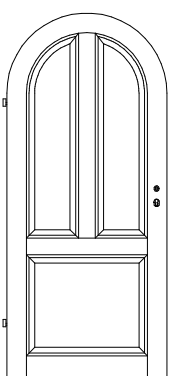

Rundbogentüren *LH-R*

Kiefer astig / Fichte astig / Fichte astig gebürstet

LH/01-R

LH/02-R

LH/03-R

LH/04-R

LH/05-R

LH/K3-R

LH/K4-R

LH/H2-R

LH/H3-R

LH/H4-R

LH/A3-R

LH/Y3-R

VN/K1-R

VN/G2-R

Türstärke ca. 40 mm,
profiliertes Rahmen 120 mm breit und Sockel
160 mm hoch aus furnierter Stäbchenplatte,
Füllungen aus Sperrholz

2x Bandoberteil V 0020 vernickelt beigelegt
Marken-BB-Schloss montiert

Lichtauschnitte mit Leisten bzw. mit
Sprossenrahmen sind auch möglich.
Weitere Details entnehmen Sie bitte
dem nebenstehenden Preisblatt.

als Rundbogen LH/..-R

als Segmentbogen LH/..-S

als Korbbogen LH/..-K