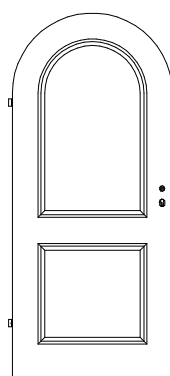

Rundbogentüren *LH-R*

Kiefer astig / Fichte astig / Fichte astig gebürstet

LH/01-R

LH/02-R

LH/03-R

LH/04-R

LH/05-R

LH/K3-R

LH/K4-R

LH/H2-R

LH/H3-R

LH/H4-R

LH/A3-R

LH/Y3-R

VN/K1-R

VN/G2-R

Türstärke ca. 40 mm,
profiliertes Rahmen 120 mm breit und Sockel
160 mm hoch aus furnierter Stäbchenplatte,
Füllungen aus Sperrholz

2x Bandoberteil V 0020 vernickelt beigelegt
Marken-BB-Schloss montiert

Lichtauschnitte mit Leisten bzw. mit
Sprossenrahmen sind auch möglich.
Weitere Details entnehmen Sie bitte
dem nebenstehenden Preisblatt.

als Rundbogen LH/..-R

als Segmentbogen LH/..-S

als Korbbogen LH/..-K