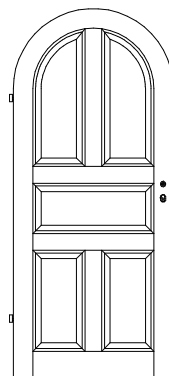

Rundbogentüren *LH-R*

Kiefer astig / Fichte astig / Fichte astig gebürstet

LH/01-R

LH/02-R

LH/03-R

LH/04-R

LH/05-R

LH/K3-R

LH/K4-R

LH/H2-R

LH/H3-R

LH/H4-R

LH/A3-R

LH/Y3-R

VN/K1-R

VN/G2-R

Türstärke ca. 40 mm,
profiliertes Rahmen 120 mm breit und Sockel
160 mm hoch aus furnierter Stäbchenplatte,
Füllungen aus Sperrholz

2x Bandoberteil V 0020 vernickelt beigelegt
Marken-BB-Schloss montiert