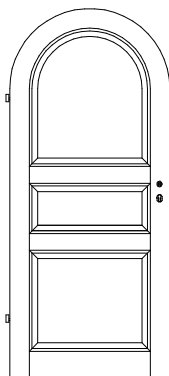

Rundbogentüren *LH-R*

Kiefer astig / Fichte astig / Fichte astig gebürstet

LH/01-R

LH/02-R

LH/03-R

LH/04-R

LH/05-R

LH/K3-R

LH/K4-R

LH/H2-R

LH/H3-R

LH/H4-R

LH/A3-R

LH/Y3-R

VN/K1-R

VN/G2-R

Türstärke ca. 40 mm,
profiliertes Rahmen 120 mm breit und Sockel
160 mm hoch aus furnierter Stäbchenplatte,
Füllungen aus Sperrholz

2x Bandoberteil V 0020 vernickelt beigelegt
Marken-BB-Schloss montiert