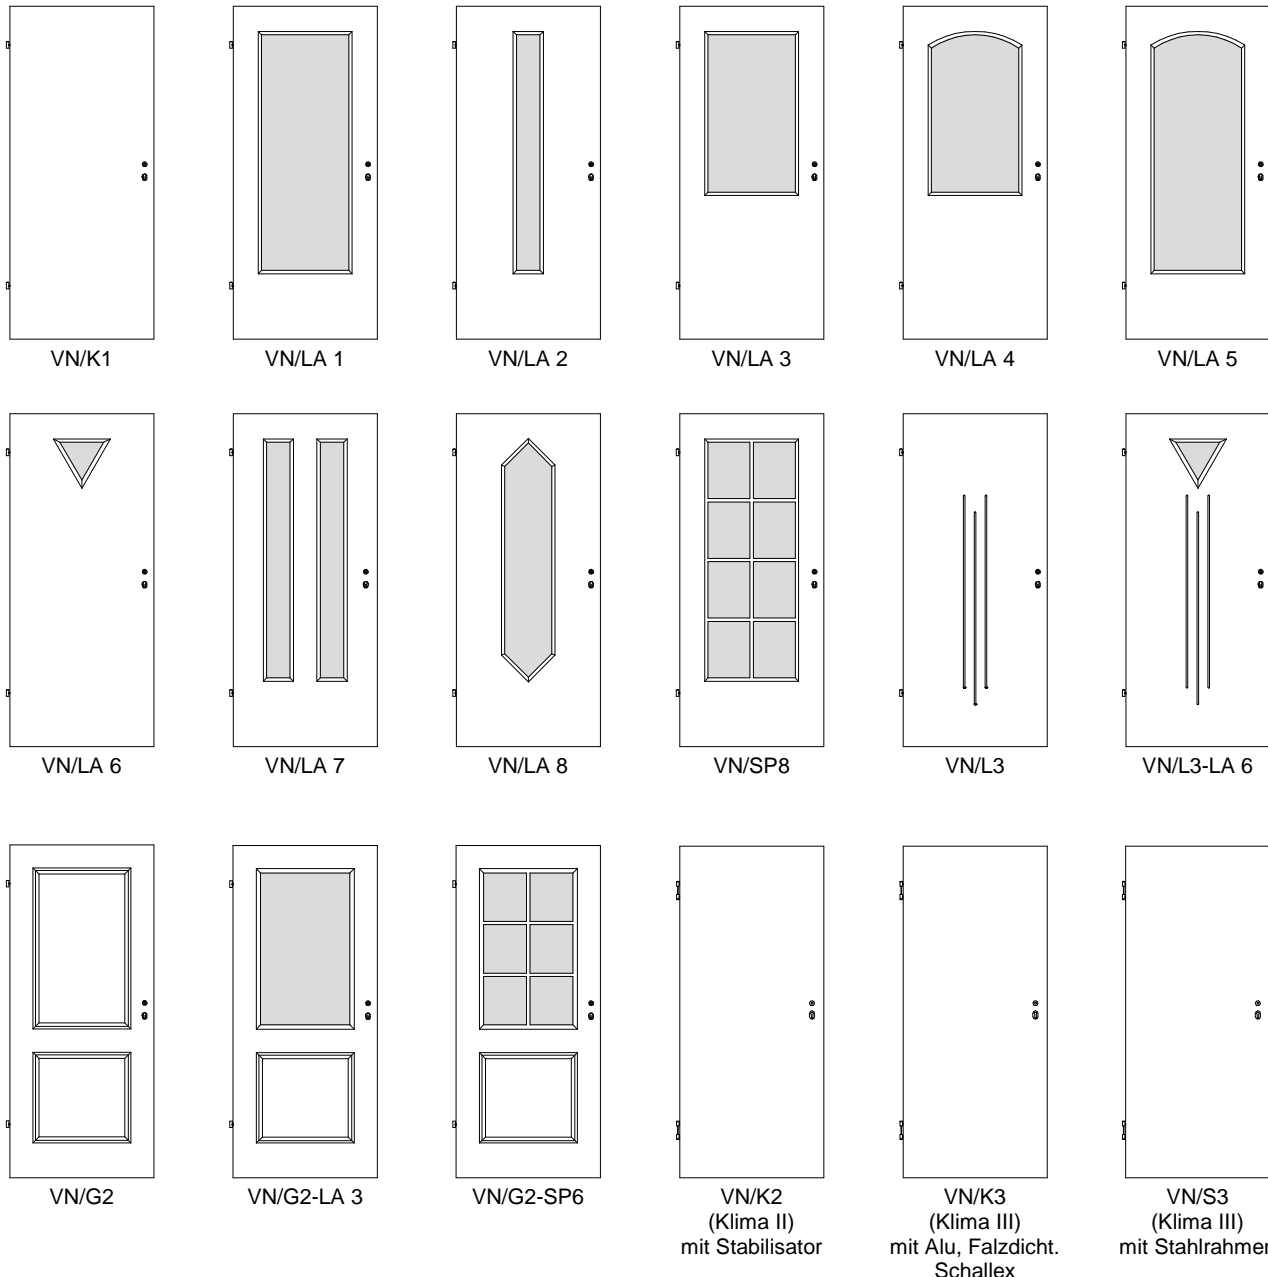

## Vollholz-Normtüren VN

Kiefer astig / Fichte astig / Fichte astig gebürstet

### Klimaklasse I (42 mm)

Marken-**BB**-Schloss,  
2x Bandoberteile **V0020** vernickelt

Aufbau 3-fach, Mittellage Vollholz  
Decklage aus 5 mm Sägefurnier

### Klimaklasse II (42 mm) mit Stabil.

Marken-**PZ**-Schloss,  
2x Bandoberteile **V0026** vernickelt

Aufbau 3-fach, Mittellage Vollholz  
Decklage aus 5 mm Sägefurnier