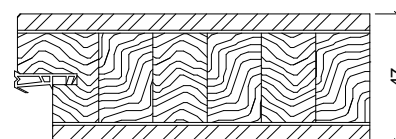

### Klimaklasse I (42 mm)

Marken-**BB**-Schloss,  
2x Bandoberteile **V0020** vernickelt

Aufbau 3-fach, Mittellage Vollholz  
Decklage aus 5 mm Sägefurnier

### Klimaklasse II (42 mm) mit Stabil.

Marken-**PZ**-Schloss,  
2x Bandoberteile **V0026** vernickelt

Aufbau 3-fach, Mittellage Vollholz  
Decklage aus 5 mm Sägefurnier

### Klimaklasse III (47 mm) mit Alueinlage, Falzdichtung, Schallex

Marken-**PZ**-Schloss,  
2x Bandoberteile **V0026** vernickelt

Aufbau 5-fach, Mittellage Vollholz,  
Decklage aus 6 mm Sägefurnier mit  
Türfalzdichtung und Schallex