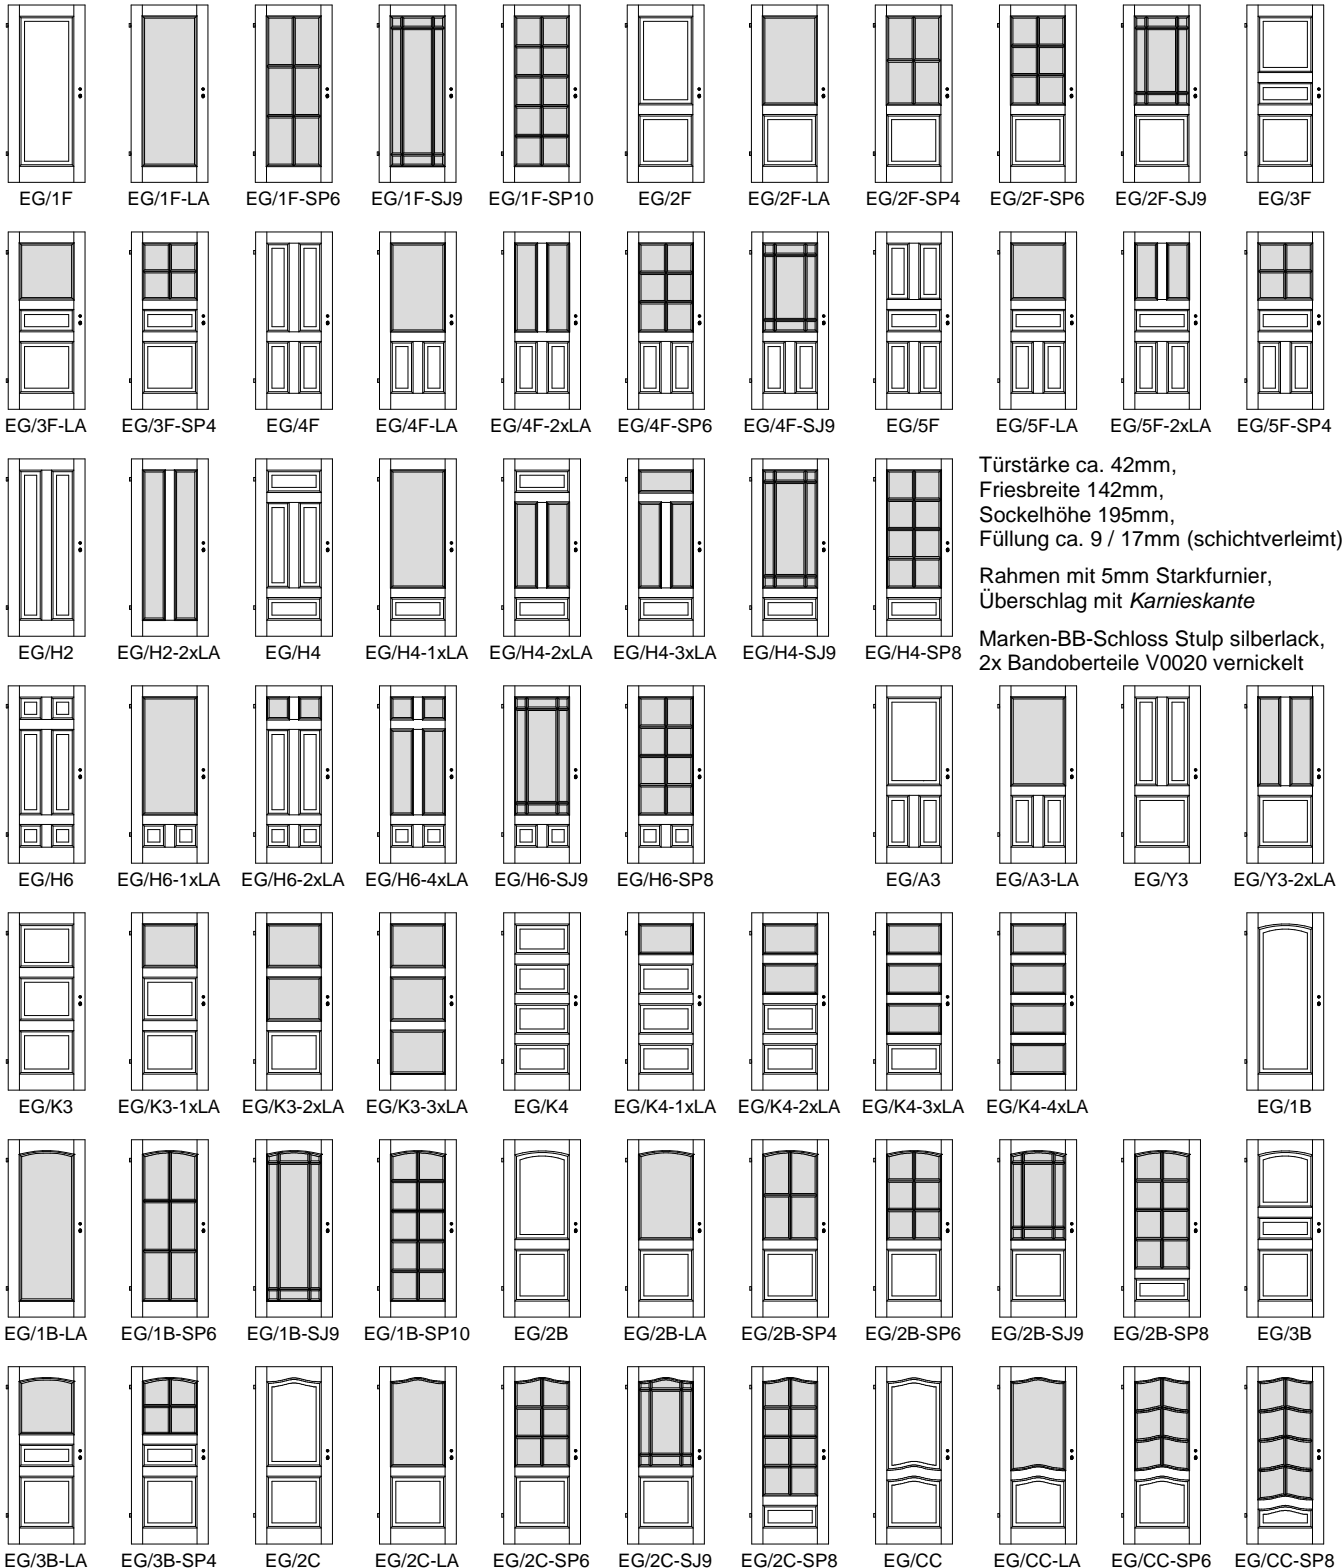

## Landhaus *Exklusiv*türen EG

Kiefer astig / Fichte astig / Fichte astig gebürstet

Türstärke ca. 42mm,  
Friesbreite 142mm,  
Sockelhöhe 195mm,  
Füllung ca. 9 / 17mm (schichtverleimt)

Rahmen mit 5mm Starkfurnier,  
Überschlag mit *Karnieskante*

Marken-BB-Schloss Stulp silberlack,  
2x Bandoberteile V0020 vernickelt