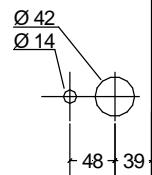

Ganzglastüren GG/F Füllungsdesign

Glasstärke 8 mm ESG
Schloss und Bänder in
Edelstahl matt optional
beigelegt
(nicht im Türpreis enthalten).

2x Bohrungen senkrecht für
3-teiliges Band GB26

3-teiliges Band GB26

Schlossbohrungen waage-
recht für Schloss SKE-UV
(kurz, eckig, unverr.)

Schloss SKE UV