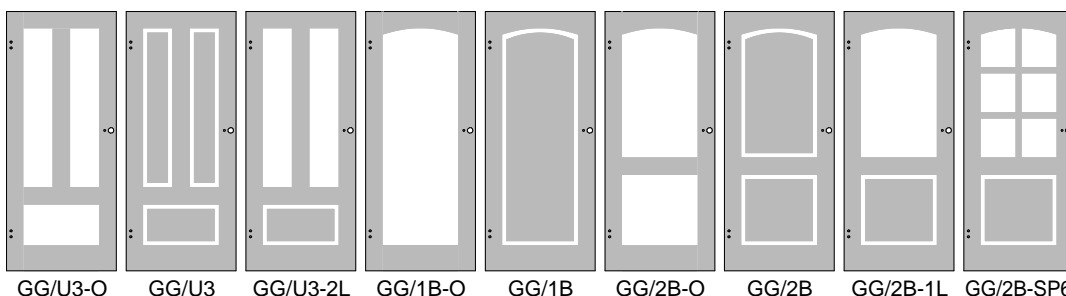

Ganzglastüren GG/F Füllungsdesign

Glasstärke 8 mm ESG
Schloss und Bänder in
Edelstahl matt optional
beigelegt
(nicht im Türpreis enthalten).

2x Bohrungen senkrecht für
3-teiliges Band GB26

3-teiliges Band GB26

Schlossbohrungen waage-
recht für Schloss SKE-UV
(kurz, eckig, unverr.)

Schloss SKE UV