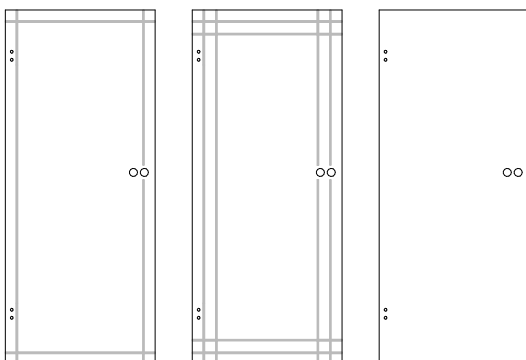

GG/Q279

GG/Q1L3

GG/Q1L6

GG/Q2L3

GG/D1L3

GG/D8

GG/R1

GG/R2

GG/VSG-W
Stärke 10 mm

2x Bandbohrungen senkrecht für 3-teiliges Band GB26

Schlossbohrungen waagrecht für Studio-Schloss; z.B. SLE (lang, eckig)

Glasstärke 8 mm ESG (nur VSG-W in 10 mm)

Schloss und Bänder in Edelstahl matt optional beigelegt, nicht im Türpreis enthalten.