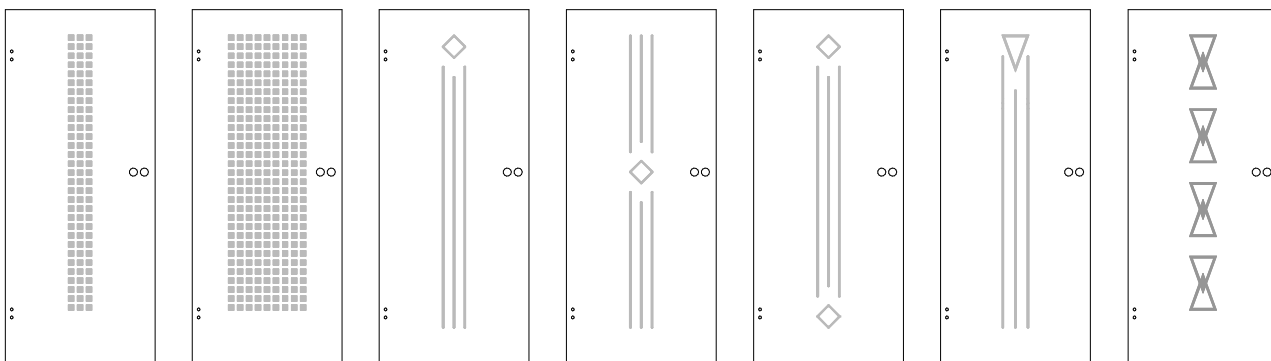

GG/L4

GG/L11

GG/L20

GG/L30

GG/Q6

GG/Q8

GG/Q72

GG/Q93

GG/VSG-W
Stärke 10 mm

2x Bandbohrungen senkrecht für 3-teiliges Band GB26

Schlossbohrungen waagrecht für Studio-Schloss; z.B. SLE (lang, eckig)

Glasstärke 8 mm ESG (nur VSG-W in 10 mm)

Schloss und Bänder in Edelstahl matt optional beigelegt, nicht im Türpreis enthalten.