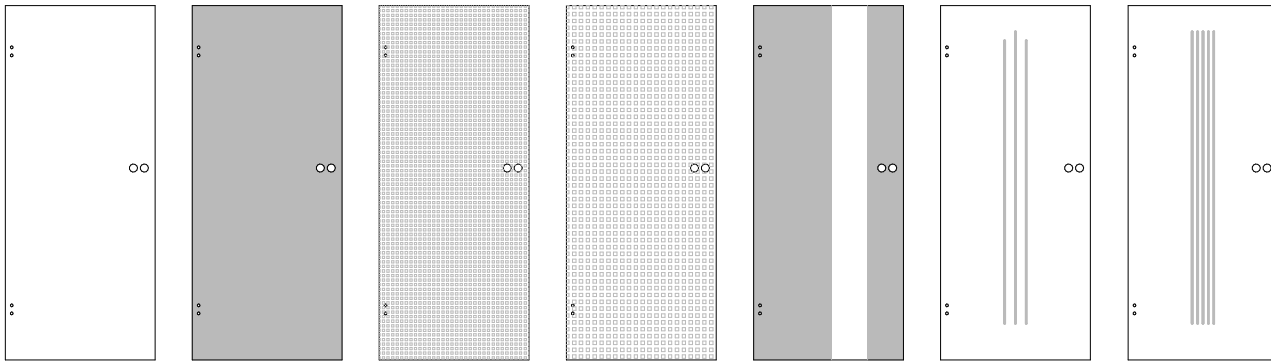

Ganzglastüren GG Alpha + Geoline

GG/01
Klarglas

GG/01
Satinato

GG/01
Mastercarré

GG/01
Madras pave

GG/L2

GG/L3

GG/L5

GG/L4

GG/L11

GG/L20

GG/L30

GG/Q6

GG/Q8

GG/Q72

GG/Q93

GG/VSG-W
Stärke 10 mm

2x Bandbohrungen senkrecht für 3-teiliges Band GB26

Schlossbohrungen waagrecht für Studio-Schloss; z.B. SLE (lang, eckig)

Glasstärke 8 mm ESG (nur VSG-W in 10 mm)

Schloss und Bänder in Edelstahl matt optional beigelegt, nicht im Türpreis enthalten.