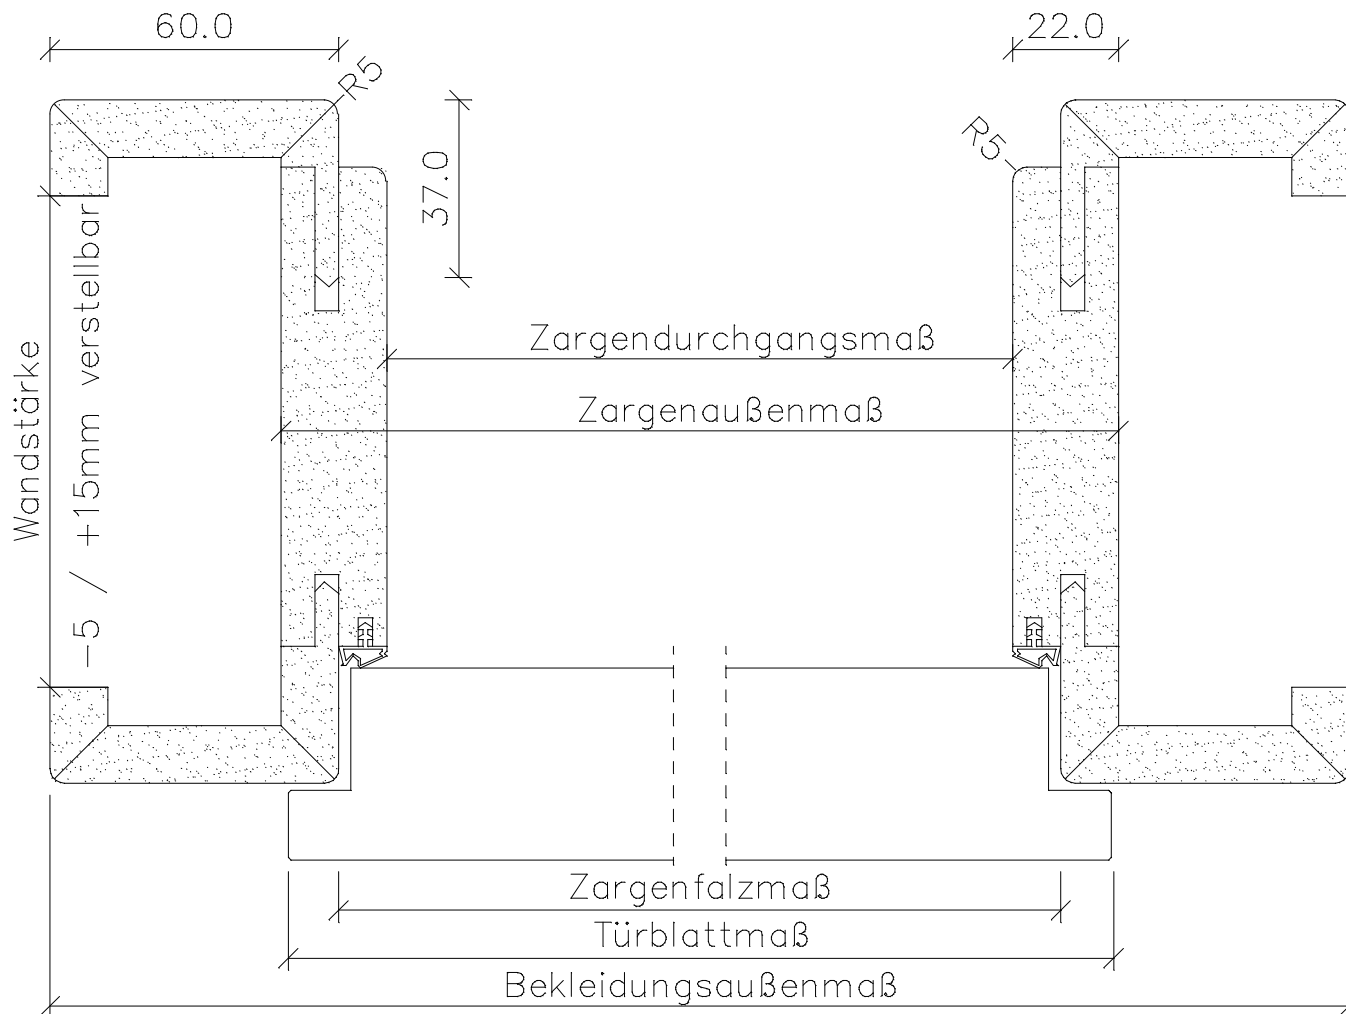

Weißlack Brandschutz-Zargen SN 60-T30

	Türbreite	Zargenfalzmaß	Zargendurchgangsmaß (ca.-Maße)	Zargenaußenmaß (ca.-Maße)	Bekleidungsaußenmaß (bei 60 mm Breite)
	610	591	570	614	711
	735	716	695	739	836
	860	841	820	864	961
	985	966	945	989	1086
	610 + 610 (1210)	1191	1170	1214	1311
	735 + 610 (1335)	1316	1295	1339	1436
	735 + 735 (1460)	1441	1420	1464	1561
	860 + 735 (1585)	1566	1545	1589	1686
	860 + 860 (1710)	1691	1670	1714	1811
	985 + 860 (1835)	1816	1795	1839	1936
	985 + 985 (1960)	1941	1920	1964	2061
Höhe	1985	1981	1970	1992	2041

Brandschutzzarge auch mit 75 mm breiter abgerundeter Bekleidung oder mit 55 mm bzw. 75 mm breiter, eckiger Bekleidung lieferbar.