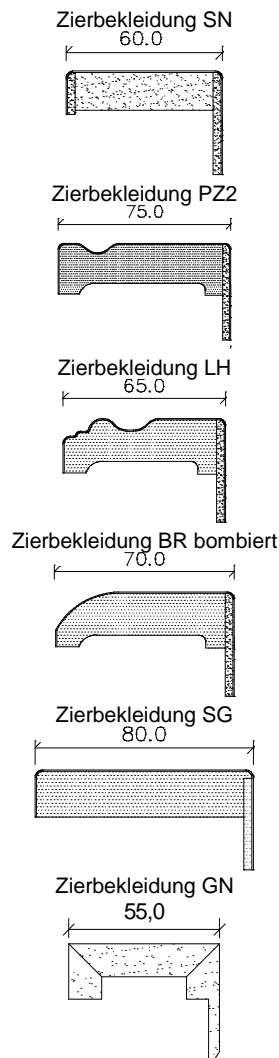

## Weißlack Rundbogenzargen Typ SN-R

Wandstärke jeweils um + 10 verstellbar

	<b>Türbreite</b>	<b>Zargenfalzmaß</b>	<b>Zargendurchgangmaß (ca.-Maße)</b>	<b>Bekleidungsaußenmaß (bei 60 mm Breite)</b>	<b>Bekleidungsaußenmaß (bei 65 mm Breite)</b>
	610	592	568	712	722
	735	717	693	837	847
	860	842	818	962	972
	985	967	943	1087	1097
	610 + 610 (1210)	1192	1168	1312	1322
	735 + 610 (1335)	1317	1293	1437	1447
	735 + 735 (1460)	1442	1418	1562	1572
	860 + 735 (1585)	1567	1543	1687	1697
	860 + 860 (1710)	1692	1668	1812	1822
	985 + 860 (1835)	1817	1793	1937	1947
	985 + 985 (1960)	1942	1918	2062	2072
<b>Höhe</b>	1985	1983	1971	2043	2048