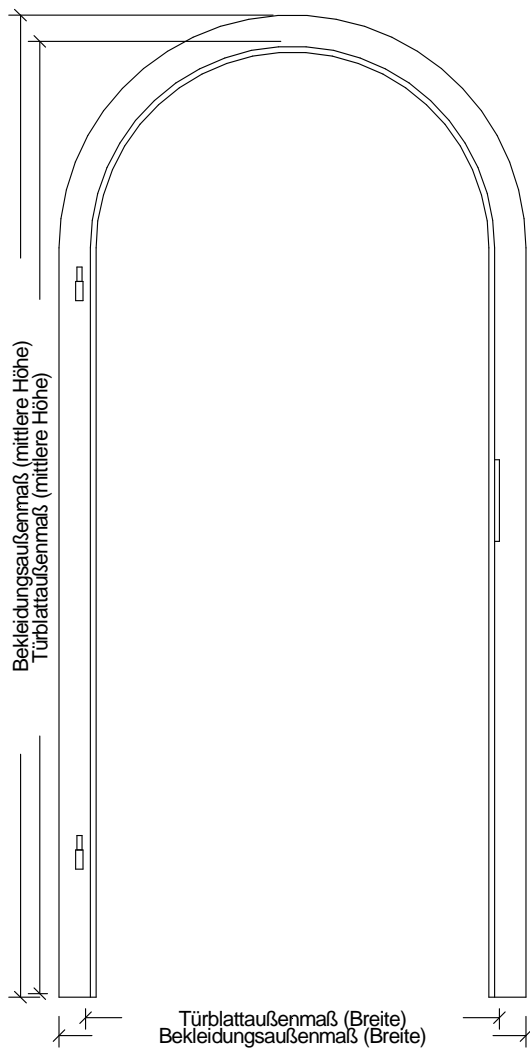

## Weißlack Rundbogenzargen Typ SN-R

Wandstärke jeweils um + 10 verstellbar

	<b>Türbreite</b>	<b>Zargenfalzmaß</b>	<b>Zargendurchgangmaß (ca.-Maße)</b>	<b>Bekleidungsaußenmaß (bei 60 mm Breite)</b>	<b>Bekleidungsaußenmaß (bei 65 mm Breite)</b>
	610	592	568	712	722
	735	717	693	837	847
	860	842	818	962	972
	985	967	943	1087	1097
	610 + 610 (1210)	1192	1168	1312	1322
	735 + 610 (1335)	1317	1293	1437	1447
	735 + 735 (1460)	1442	1418	1562	1572
	860 + 735 (1585)	1567	1543	1687	1697
	860 + 860 (1710)	1692	1668	1812	1822
	985 + 860 (1835)	1817	1793	1937	1947
	985 + 985 (1960)	1942	1918	2062	2072
<b>Höhe</b>	1985	1983	1971	2043	2048