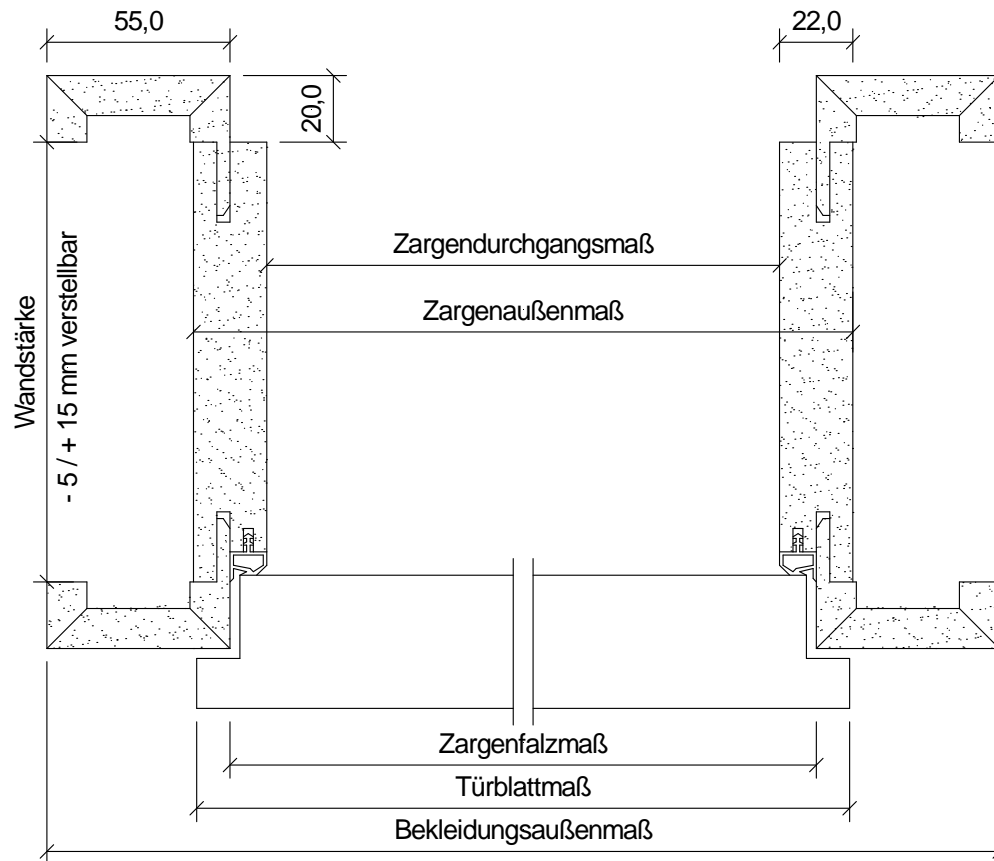

Weißlack Normzargen GN

	Türbreite	Zargenfalzmaß	Zargendurchgangsmaß	Zargenaußenmaß	Bekleidungsaußenmaß
	610	591	569	615	701
	735	716	694	740	826
	860	841	819	865	951
	985	966	944	990	1076
	610 + 610 (1210)	1191	1169	1215	1301
	735 + 610 (1335)	1316	1294	1340	1426
	735 + 735 (1460)	1441	1419	1465	1551
	860 + 735 (1585)	1566	1544	1590	1676
	860 + 860 (1710)	1691	1669	1715	1801
	985 + 860 (1835)	1816	1794	1840	1926
	985 + 985 (1960)	1941	1919	1965	2051
Höhe	1985	1981	1970	1993	2036

Zierfalzleisten für Normzargen GN (Falz 20 mm)

Typ P1

Typ S