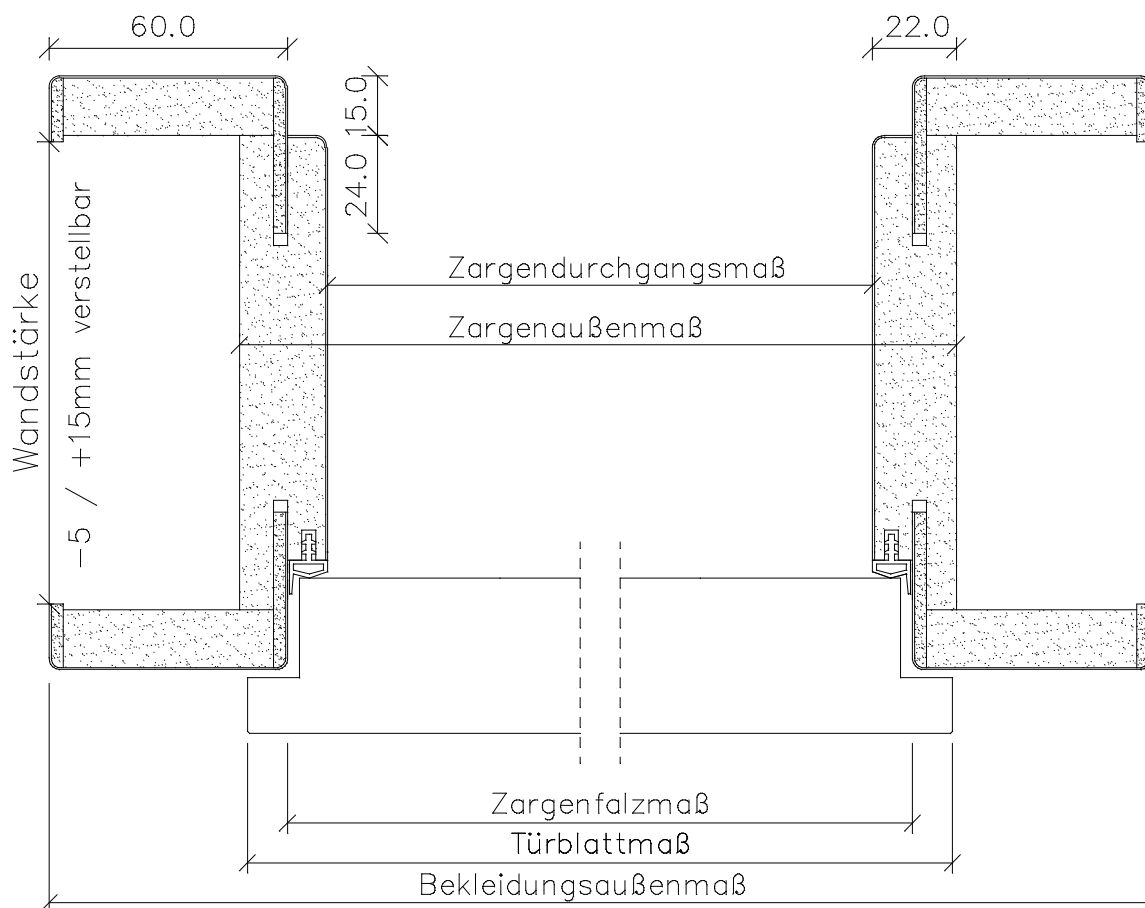

Weißlack Soft-Normzargen SN

	Türbreite	Zargenfalzmaß	Zargendurchgangsmaß	Zargenaußenmaß	Bekleidungsaußenmaß
	610	591	569	615	711
	735	716	694	740	836
	860	841	819	865	961
	985	966	944	990	1086
	610 + 610 (1210)	1191	1169	1215	1311
	735 + 610 (1335)	1316	1294	1340	1436
	735 + 735 (1460)	1441	1419	1465	1561
	860 + 735 (1585)	1566	1544	1590	1686
	860 + 860 (1710)	1691	1669	1715	1811
	985 + 860 (1835)	1816	1794	1840	1936
	985 + 985 (1960)	1941	1919	1965	2061
Höhe	1985	1981	1970	1993	2041

Zierfalzleisten

für Soft-Normzargen SN (Falz 16 mm)

Typ P1

Typ S