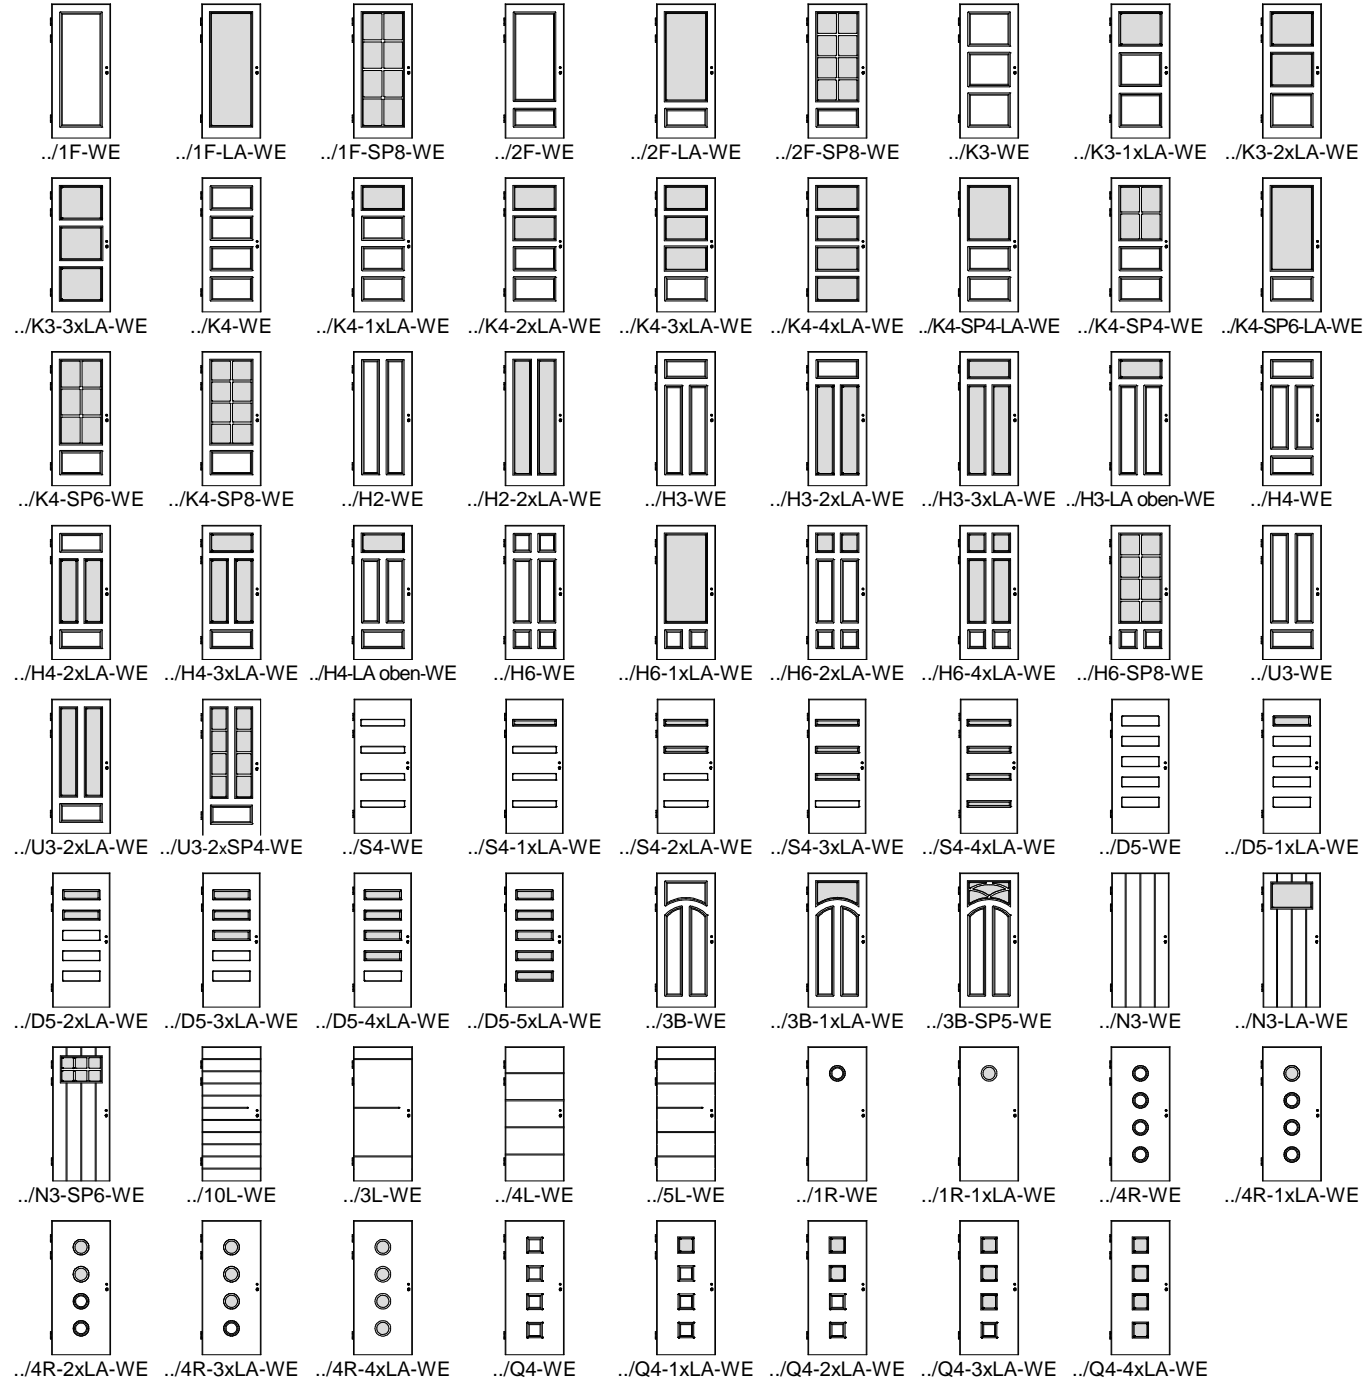

Weißlack Decosoft WE-Türen DS-WE

DS/..

Rahmenstärke ca. 48 mm, Decks aus 2x 12 mm MDF, 2x Alu-Dampfsperre, Kern aus 1x 22 mm Tischlerplatte Friesbreite außen 160 mm, Sockelhöhe 195 mm

DIN-Falz mit eingezogener Falzdichtung und Schall-Ex montiert Marken-PZ-Schloss Stulp silberlack, Dorn 65mm, 3x Bandoberteile V0026WF vernickelt

Lichtausschnitte + glasteilende Sprossen für 14mm Isolierglas, Sprossenbreite ca. 50 mm

Klima* 3 / Schallschutz* 2 (ca. 37 dB) *ungeprüft