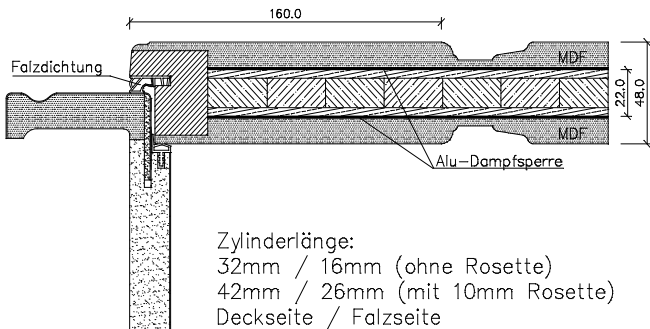

Weißlack Decosoft WE-Türen DS-WE

DS/..

Rahmenstärke ca. 48 mm, Decks aus 2x 12 mm MDF, 2x Alu-Dampfsperre, Kern aus 1x 22 mm Tischlerplatte Friesbreite außen 160 mm, Sockelhöhe 195 mm

DIN-Falz mit eingezogener Falzdichtung und Schall-Ex montiert Marken-PZ-Schloss Stulp silberlack, Dorn 65mm, 3x Bandoberteile V0026WF vernickelt

Lichtausschnitte + glasteilende Sprossen für 14mm Isolierglas, Sprossenbreite ca. 50 mm

Klima* 3 / Schallschutz* 2 (ca. 37 dB) *ungeprüft