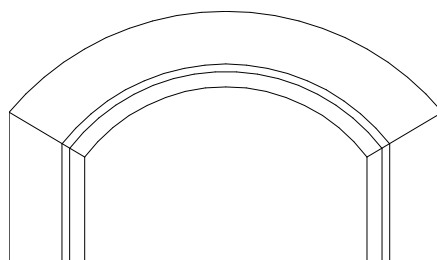

WG/H4-R
FO/H4-R
DS/H4-R
ST/H4-R

WG/H6-R
DS/H6-R

WG/K3-R
FO/K3-R
DS/K3-R

FO/K4-R
DS/K4-R

FO/K5-R

WG/A3-R

WG/Y3-R
FO/Y3-R

WG/S2-R

WG/S3-R

WG/U3-R
DS/U3-R

RS-R
(Überschlag eckig)

RR-R
(Überschlag rund)

Türstärke ca. 40 mm,
Mittellage 3-fach (HDF / Span / HDF)
weiß lackiert, Überschlag eckig

2x Bandoberteil V0020 vernickelt
Marken-BB-Schloss mit Stulp silberlack

Lichtausschnitte mit Leisten bzw. mit
Sprossenrahmen sind auch möglich.
Weitere Details entnehmen Sie bitte
dem nebenstehenden Preisblatt.

als Rundbogen WG/...-R bzw. FO/...-R

als Segmentbogen WG/...-S bzw. FO/...-S