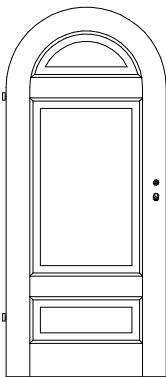

WG/H4-R
FO/H4-R
DS/H4-R
ST/H4-R

WG/H6-R
DS/H6-R

WG/K3-R
FO/K3-R
DS/K3-R

FO/K4-R
DS/K4-R

FO/K5-R

WG/A3-R

WG/Y3-R
FO/Y3-R

WG/S2-R

WG/S3-R

WG/U3-R
DS/U3-R

RS-R
(Überschlag eckig)

RR-R
(Überschlag rund)

Türstärke ca. 40 mm,
Mittellage 3-fach (HDF / Span / HDF)
weiß lackiert, Überschlag eckig

2x Bandoberteil V0020 vernickelt
Marken-BB-Schloss mit Stulp silberlack