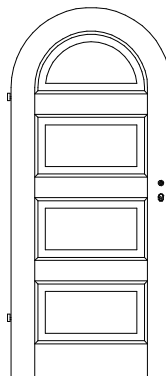

Rundbogentüren Weißlack -R

WG/1F-R
FO/1F-R
DS/1F-R
ST/1F-R

WG/2F-R
FO/2F-R
DS/2F-R
ST/2F-R

WG/3F-R
ST/3F-R

WG/4F-R
FO/4F-R
ST/4F-R

WG/5F-R

WG/H2-R
FO/H2-R
DS/H2-R

WG/H3-R
FO/H3-R
DS/H3-R

WG/H4-R
FO/H4-R
DS/H4-R
ST/H4-R

WG/H6-R
DS/H6-R

WG/K3-R
FO/K3-R
DS/K3-R

FO/K4-R
DS/K4-R

FO/K5-R

WG/A3-R

WG/Y3-R
FO/Y3-R

WG/S2-R

WG/S3-R

WG/U3-R
DS/U3-R

RS-R
(Überschlag eckig)

RR-R
(Überschlag rund)

Türstärke ca. 40 mm,
Mittellage 3-fach (HDF / Span / HDF)
weiß lackiert, Überschlag eckig

2x Bandoberteil V0020 vernickelt
Marken-BB-Schloss mit Stulp silberlack