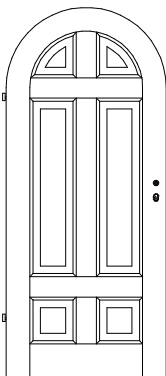

Rundbogentüren Weißlack -R

WG/1F-R
FO/1F-R
DS/1F-R
ST/1F-R

WG/2F-R
FO/2F-R
DS/2F-R
ST/2F-R

WG/3F-R
ST/3F-R

WG/4F-R
FO/4F-R
ST/4F-R

WG/5F-R

WG/H2-R
FO/H2-R
DS/H2-R

WG/H3-R
FO/H3-R
DS/H3-R

WG/H4-R
FO/H4-R
DS/H4-R
ST/H4-R

WG/H6-R
DS/H6-R

WG/K3-R
FO/K3-R
DS/K3-R

FO/K4-R
DS/K4-R

FO/K5-R

WG/A3-R

WG/Y3-R
FO/Y3-R

WG/S2-R

WG/S3-R

WG/U3-R
DS/U3-R

RS-R
(Überschlag eckig)

RR-R
(Überschlag rund)

Türstärke ca. 40 mm,
Mittellage 3-fach (HDF / Span / HDF)
weiß lackiert, Überschlag eckig

2x Bandoberteil V0020 vernickelt
Marken-BB-Schloss mit Stulp silberlack