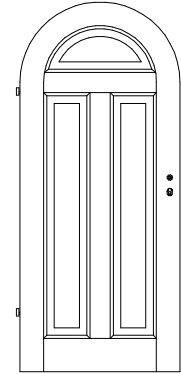

Rundbogentüren Weißlack -R

WG/1F-R
FO/1F-R
DS/1F-R
ST/1F-R

WG/2F-R
FO/2F-R
DS/2F-R
ST/2F-R

WG/3F-R
ST/3F-R

WG/4F-R
FO/4F-R
ST/4F-R

WG/5F-R

WG/H2-R
FO/H2-R
DS/H2-R

WG/H3-R
FO/H3-R
DS/H3-R

WG/H4-R
FO/H4-R
DS/H4-R
ST/H4-R

WG/H6-R
DS/H6-R

WG/K3-R
FO/K3-R
DS/K3-R

FO/K4-R
DS/K4-R

FO/K5-R

WG/A3-R

WG/Y3-R
FO/Y3-R

WG/S2-R

WG/S3-R

WG/U3-R
DS/U3-R

RS-R
(Überschlag eckig)

RR-R
(Überschlag rund)

Türstärke ca. 40 mm,
Mittellage 3-fach (HDF / Span / HDF)
weiß lackiert, Überschlag eckig

2x Bandoberteil V0020 vernickelt
Marken-BB-Schloss mit Stulp silberlack