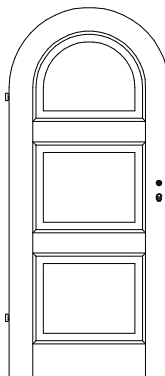

Rundbogentüren Weißlack -R

WG/1F-R
FO/1F-R
DS/1F-R
ST/1F-R

WG/2F-R
FO/2F-R
DS/2F-R
ST/2F-R

WG/3F-R
ST/3F-R

WG/4F-R
FO/4F-R
ST/4F-R

WG/5F-R

WG/H2-R
FO/H2-R
DS/H2-R

WG/H3-R
FO/H3-R
DS/H3-R

WG/H4-R
FO/H4-R
DS/H4-R
ST/H4-R

WG/H6-R
DS/H6-R

WG/K3-R
FO/K3-R
DS/K3-R

FO/K4-R
DS/K4-R

FO/K5-R

WG/A3-R

WG/Y3-R
FO/Y3-R

WG/S2-R

WG/S3-R

WG/U3-R
DS/U3-R

RS-R
(Überschlag eckig)

RR-R
(Überschlag rund)

Türstärke ca. 40 mm,
Mittellage 3-fach (HDF / Span / HDF)
weiß lackiert, Überschlag eckig

2x Bandoberteil V0020 vernickelt
Marken-BB-Schloss mit Stulp silberlack