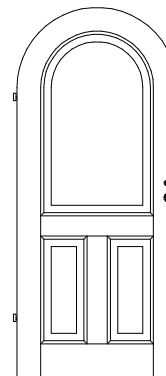

WG/H4-R
FO/H4-R
DS/H4-R
ST/H4-R

WG/H6-R
DS/H6-R

WG/K3-R
FO/K3-R
DS/K3-R

FO/K4-R
DS/K4-R

FO/K5-R

WG/A3-R

WG/Y3-R
FO/Y3-R

WG/S2-R

WG/S3-R

WG/U3-R
DS/U3-R

RS-R
(Überschlag eckig)

RR-R
(Überschlag rund)

Türstärke ca. 40 mm,
Mittellage 3-fach (HDF / Span / HDF)
weiß lackiert, Überschlag eckig

2x Bandoberteil V0020 vernickelt
Marken-BB-Schloss mit Stulp silberlack

Lichtausschnitte mit Leisten bzw. mit
Sprossenrahmen sind auch möglich.
Weitere Details entnehmen Sie bitte
dem nebenstehenden Preisblatt.

als Rundbogen WG/...-R bzw. FO/...-R

als Segmentbogen WG/...-S bzw. FO/...-S