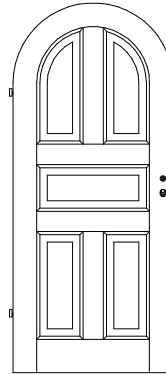

Rundbogentüren Weißlack -R

WG/1F-R
FO/1F-R
DS/1F-R
ST/1F-R

WG/2F-R
FO/2F-R
DS/2F-R
ST/2F-R

WG/3F-R
ST/3F-R

WG/4F-R
FO/4F-R
ST/4F-R

WG/5F-R

WG/H2-R
FO/H2-R
DS/H2-R

WG/H3-R
FO/H3-R
DS/H3-R

WG/H4-R
FO/H4-R
DS/H4-R
ST/H4-R

WG/H6-R
DS/H6-R

WG/K3-R
FO/K3-R
DS/K3-R

FO/K4-R
DS/K4-R

FO/K5-R

WG/A3-R

WG/Y3-R
FO/Y3-R

WG/S2-R

WG/S3-R

WG/U3-R
DS/U3-R

RS-R
(Überschlag eckig)

RR-R
(Überschlag rund)

Türstärke ca. 40 mm,
Mittellage 3-fach (HDF / Span / HDF)
weiß lackiert, Überschlag eckig

2x Bandoberteil V0020 vernickelt
Marken-BB-Schloss mit Stulp silberlack