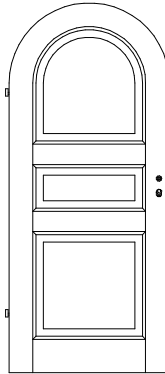

Rundbogentüren Weißlack -R

WG/1F-R
FO/1F-R
DS/1F-R
ST/1F-R

WG/2F-R
FO/2F-R
DS/2F-R
ST/2F-R

WG/3F-R
ST/3F-R

WG/4F-R
FO/4F-R
ST/4F-R

WG/5F-R

WG/H2-R
FO/H2-R
DS/H2-R

WG/H3-R
FO/H3-R
DS/H3-R

WG/H4-R
FO/H4-R
DS/H4-R
ST/H4-R

WG/H6-R
DS/H6-R

WG/K3-R
FO/K3-R
DS/K3-R

FO/K4-R
DS/K4-R

FO/K5-R

WG/A3-R

WG/Y3-R
FO/Y3-R

WG/S2-R

WG/S3-R

WG/U3-R
DS/U3-R

RS-R
(Überschlag eckig)

RR-R
(Überschlag rund)

Türstärke ca. 40 mm,
Mittellage 3-fach (HDF / Span / HDF)
weiß lackiert, Überschlag eckig

2x Bandoberteil V0020 vernickelt
Marken-BB-Schloss mit Stulp silberlack