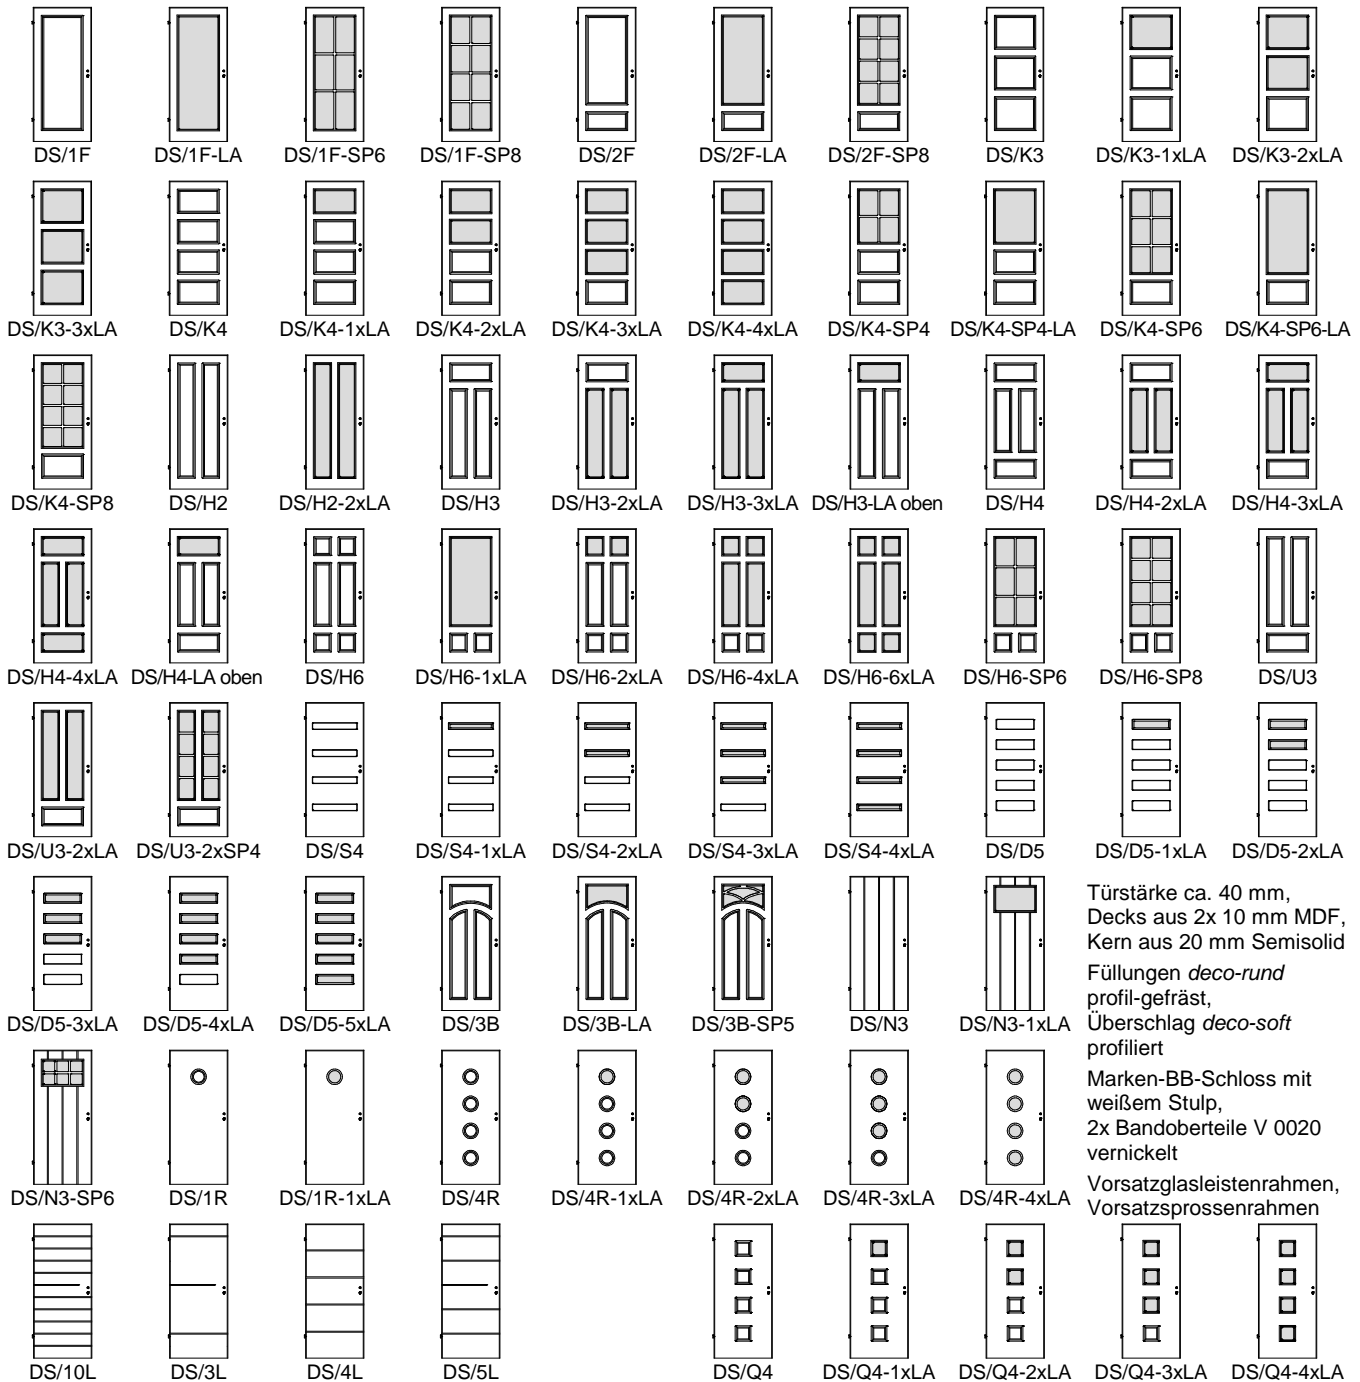

## Weißlack Decosoft-Profiltüren DS

Türstärke ca. 40 mm,  
Decks aus 2x 10 mm MDF,  
Kern aus 20 mm Semisolid  
Füllungen *deco-rund*  
profil-gefräst,  
Überschlag *deco-soft*  
profiliert  
Marken-BB-Schloss mit  
weißem Stulp,  
2x Bandoberteile V 0020  
vernickelt  
Vorsatzglasleistenrahmen,  
Vorsatzsprossenrahmen