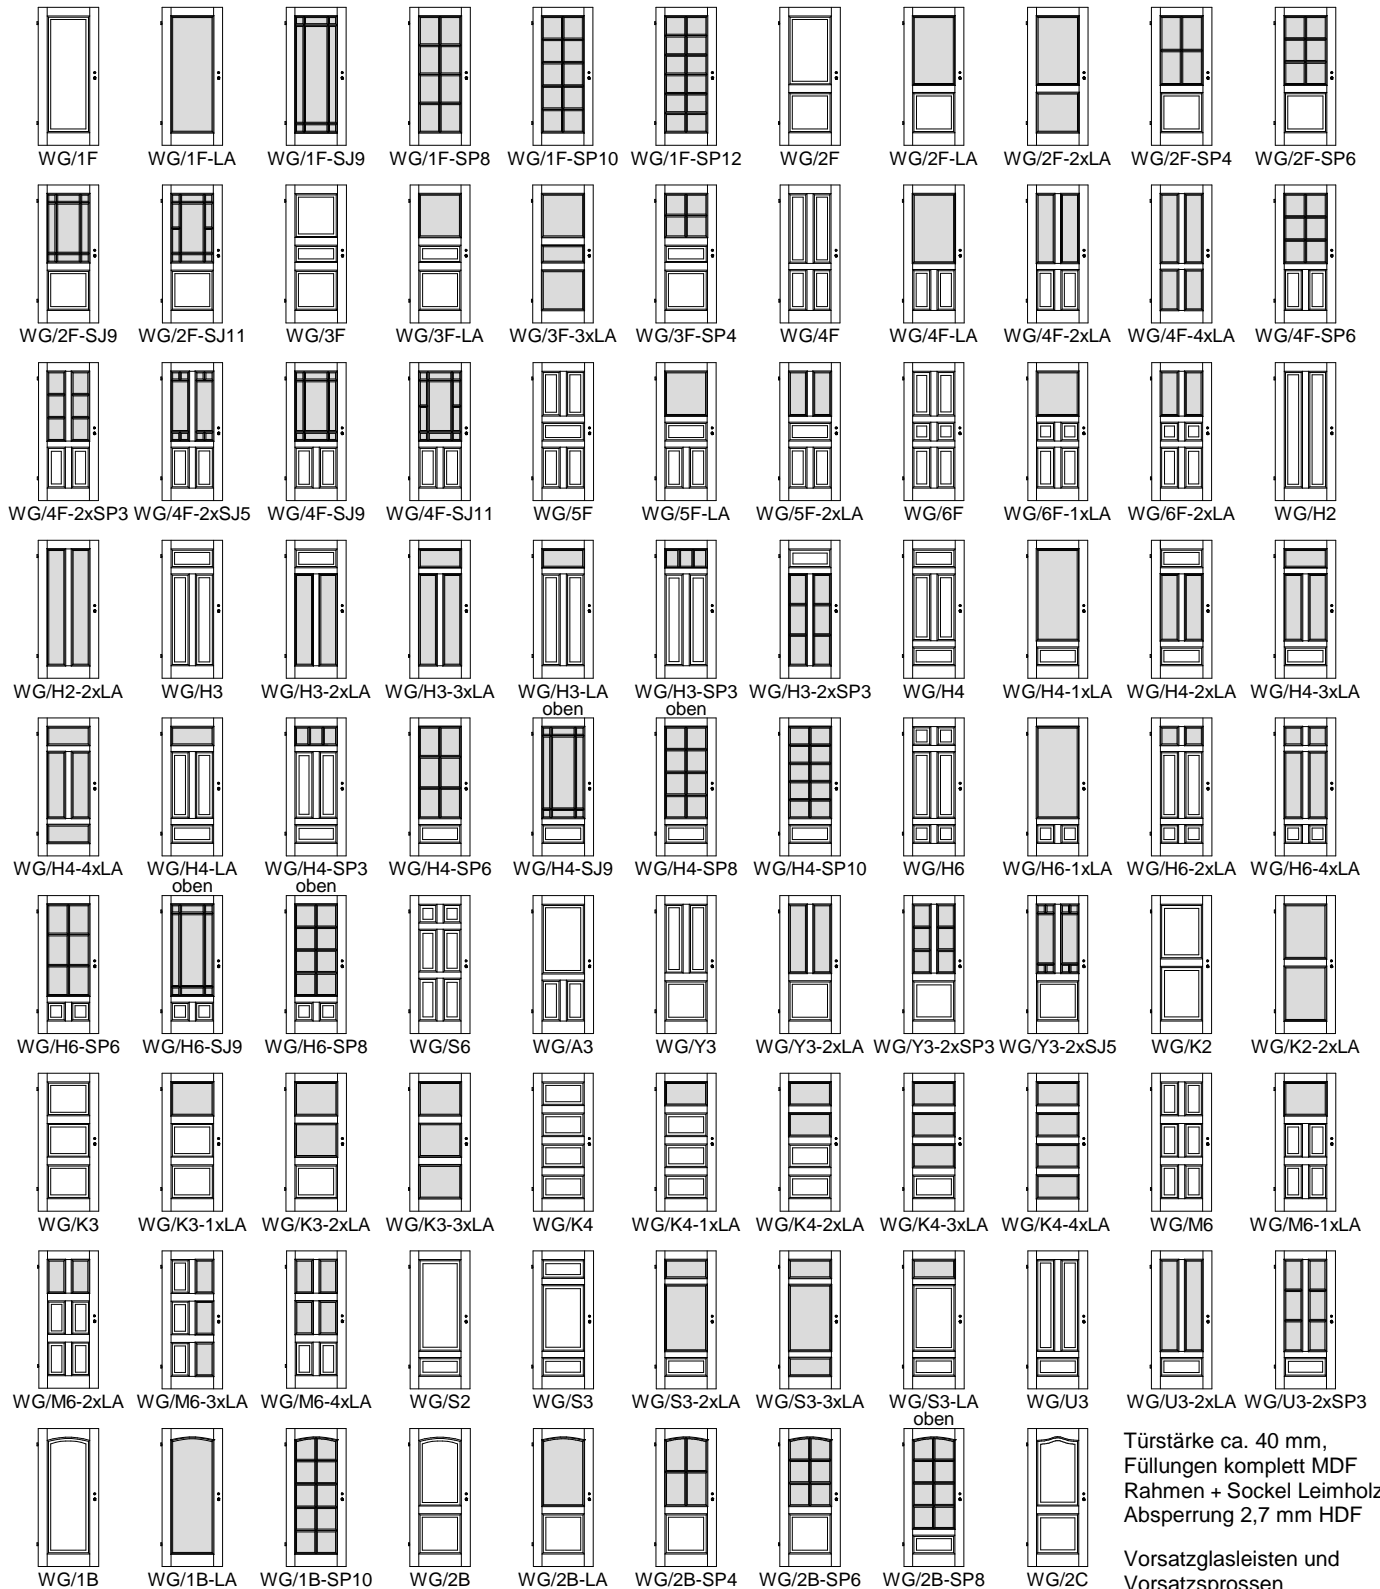

Weißlack Massiv-Profilüren WG

Türstärke ca. 40 mm,
Füllungen komplett MDF
Rahmen + Sockel Leimholz
Absperzung 2,7 mm HDF

Vorsatzglasleisten und
Vorsatzsprossen