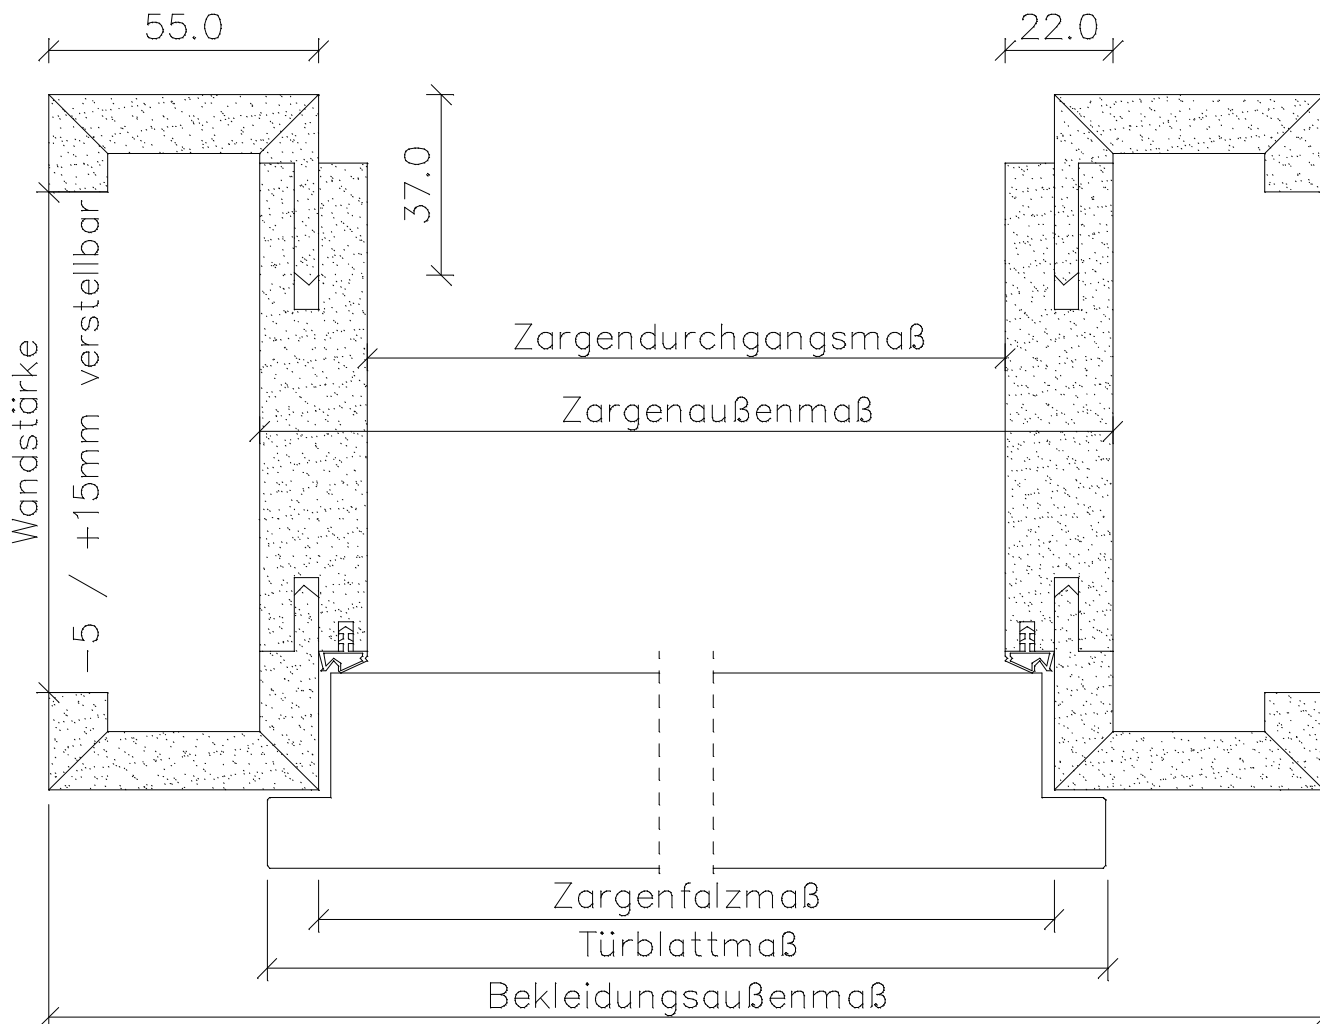

Naturholz Brandschutz-Zargen GN55-T30

am. Ahorn, Buche, Eiche astfrei, am. Nussbaum

	Türbreite	Zargenfalzmaß	Zargendurchgangsmaß (ca.-Maße)	Zargenaußenmaß (ca.-Maße)	Bekleidungsaußenmaß (bei 55 mm Breite)
	610	591	570	614	701
	735	716	695	739	826
	860	841	820	864	951
	985	966	945	989	1076
	610 + 610 (1210)	1191	1170	1214	1301
	735 + 610 (1335)	1316	1295	1339	1426
	735 + 735 (1460)	1441	1420	1464	1551
	860 + 735 (1585)	1566	1545	1589	1676
	860 + 860 (1710)	1691	1670	1714	1801
	985 + 860 (1835)	1816	1795	1839	1926
	985 + 985 (1960)	1941	1920	1964	2051
Höhe	1985	1981	1970	1992	2036

Brandschutzzarge auch mit 75 mm breiter, eckiger Bekleidung oder mit 60 mm oder 75 mm breiter, runder Bekleidung lieferbar.