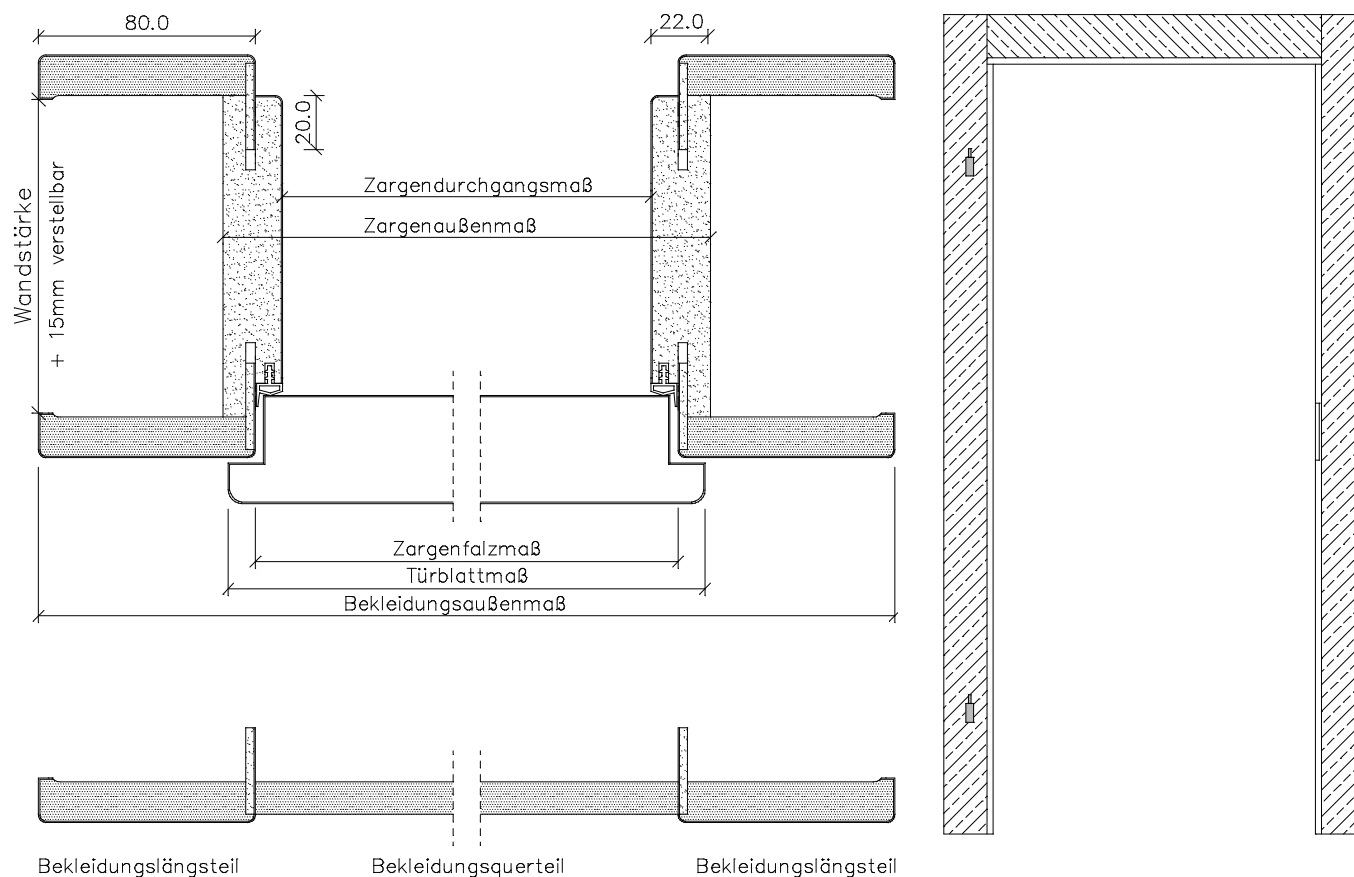

Naturzargen ohne Gehrung SG am. Ahorn, Buche, Eiche astfrei, Eiche roheffekt

	Türbreite	Zargenfalzmaß	Zargendurchgangsmaß	Zargenaußenmaß	Bekleidungsaußenmaß
	610	591	569	615	751
	735	716	694	740	876
	860	841	819	865	1001
	985	966	944	990	1126
	610 + 610 (1210)	1191	1169	1215	1351
	735 + 610 (1335)	1316	1294	1340	1476
	735 + 735 (1460)	1441	1419	1465	1601
	860 + 735 (1585)	1566	1544	1590	1726
	860 + 860 (1710)	1691	1669	1715	1851
	985 + 860 (1835)	1816	1794	1840	1976
	985 + 985 (1960)	1941	1919	1965	2101
Höhe	1985	1981	1970	1993	2061