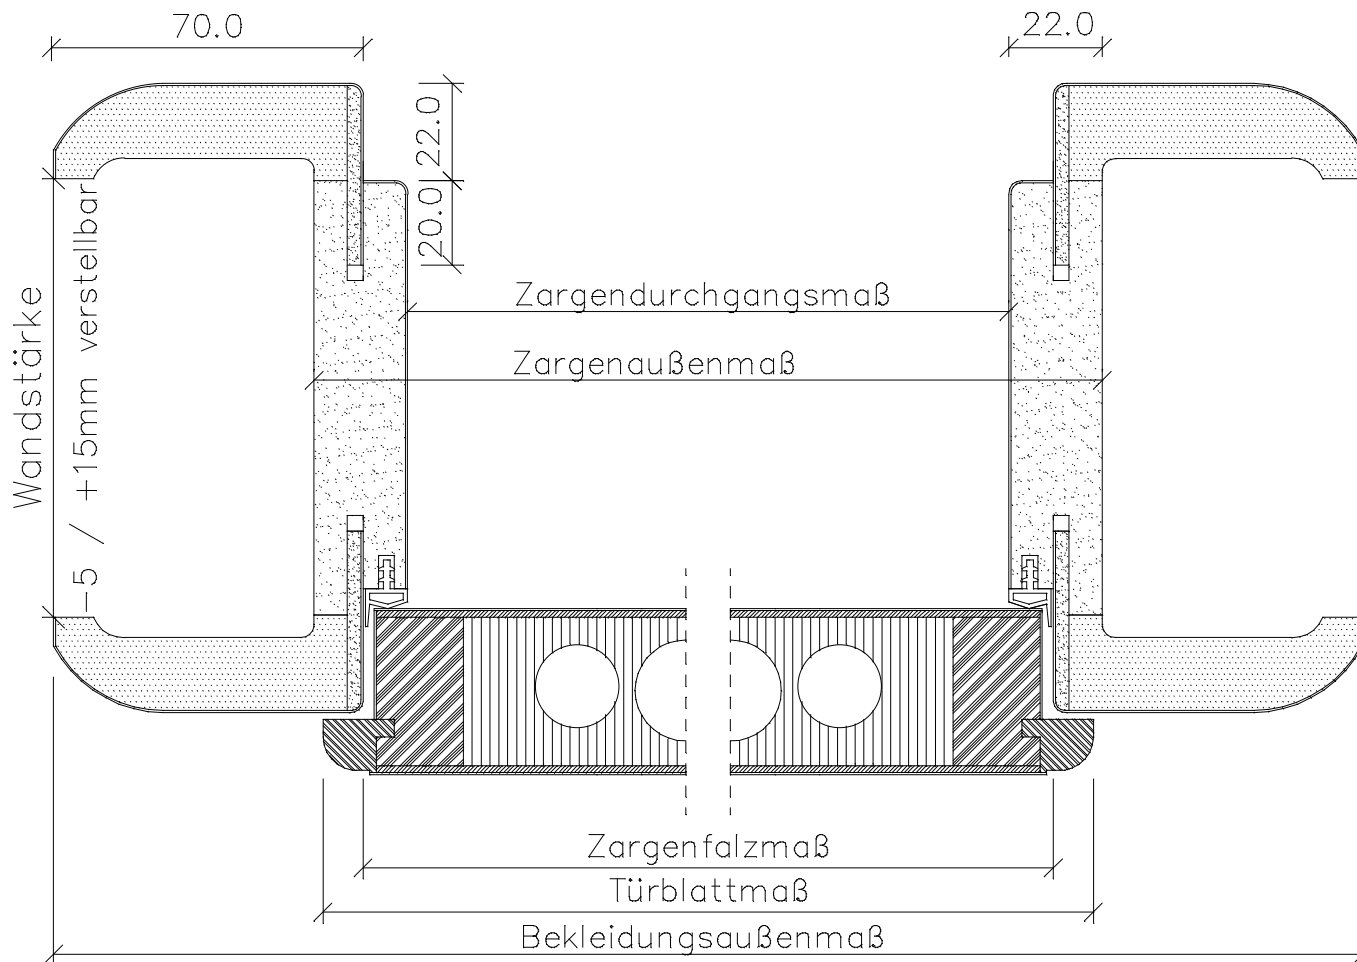

Profilzargen bombiert BR

am. Ahorn, Birke, Buche, Eiche astfrei, Eiche roheffekt,
Esche, eur. Erle, am. Kirschbaum, am. Nussbaum

	Türbreite	Zargenfalzmaß	Zargendurchgangsmaß	Zargenaußenmaß	Bekleidungsaußenmaß
	610	591	569	615	731
	735	716	694	740	856
	860	841	819	865	981
	985	966	944	990	1106
	610 + 610 (1210)	1191	1169	1215	1331
	735 + 610 (1335)	1316	1294	1340	1456
	735 + 735 (1460)	1441	1419	1465	1581
	860 + 735 (1585)	1566	1544	1590	1706
	860 + 860 (1710)	1691	1669	1715	1831
	985 + 860 (1835)	1816	1794	1840	1956
	985 + 985 (1960)	1941	1919	1965	2081
Höhe	1985	1981	1970	1993	2051