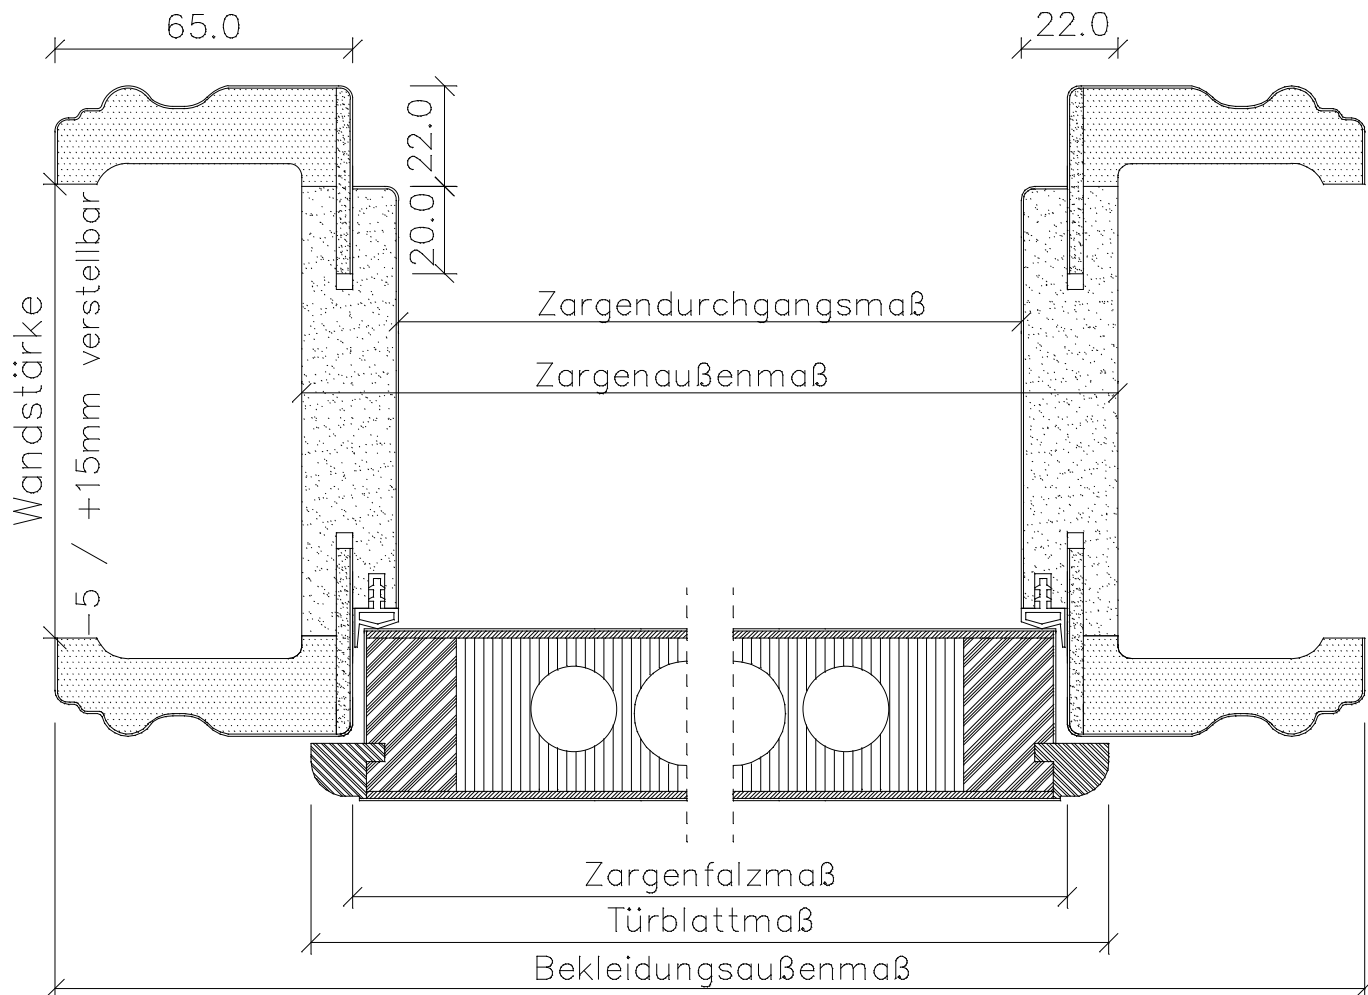

Profilzargen LH

am. Ahorn, Buche, Eiche astfrei

	Türbreite	Zargenfalzmaß	Zargendurchgangsmaß	Zargenaußenmaß	Bekleidungsaußenmaß
	610	591	569	615	721
	735	716	694	740	846
	860	841	819	865	971
	985	966	944	990	1096
	610 + 610 (1210)	1191	1169	1215	1321
	735 + 610 (1335)	1316	1294	1340	1446
	735 + 735 (1460)	1441	1419	1465	1571
	860 + 735 (1585)	1566	1544	1590	1696
	860 + 860 (1710)	1691	1669	1715	1821
	985 + 860 (1835)	1816	1794	1840	1946
	985 + 985 (1960)	1941	1919	1965	2071
Höhe	1985	1981	1970	1993	2046