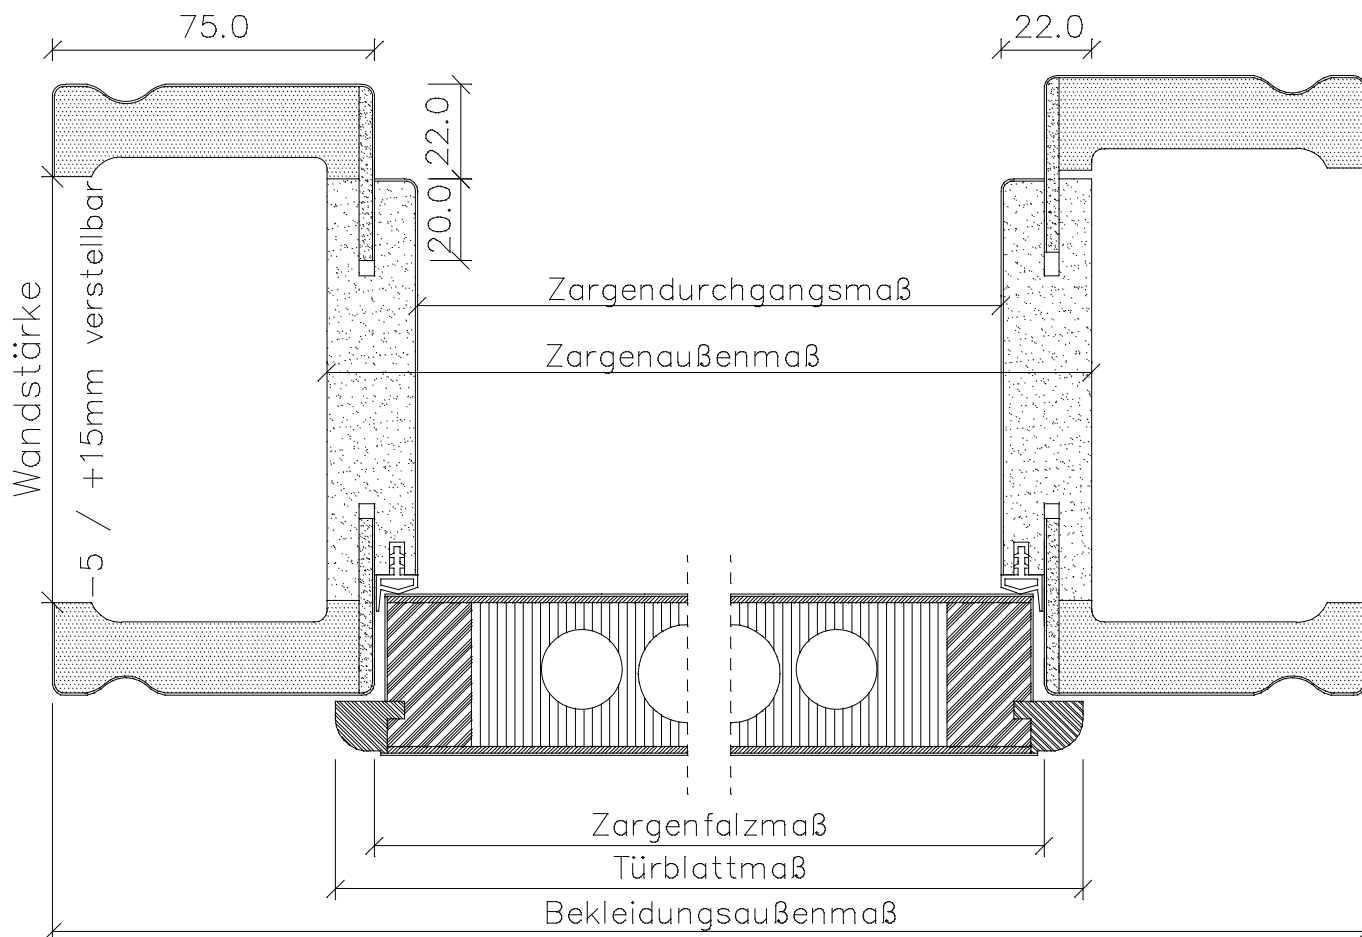

## Profilzargen PZ2

am. Ahorn, Buche, Eiche astfrei, Eiche roheffekt

	Türbreite	Zargenfalzmaß	Zargendurchgangsmaß	Zargenaußenmaß	Bekleidungsaußenmaß
	610	591	569	615	741
	735	716	694	740	866
	860	841	819	865	991
	985	966	944	990	1116
	610 + 610 (1210)	1191	1169	1215	1341
	735 + 610 (1335)	1316	1294	1340	1466
	735 + 735 (1460)	1441	1419	1465	1591
	860 + 735 (1585)	1566	1544	1590	1716
	860 + 860 (1710)	1691	1669	1715	1841
	985 + 860 (1835)	1816	1794	1840	1966
	985 + 985 (1960)	1941	1919	1965	2091
<b>Höhe</b>	1985	1981	1970	1993	2056